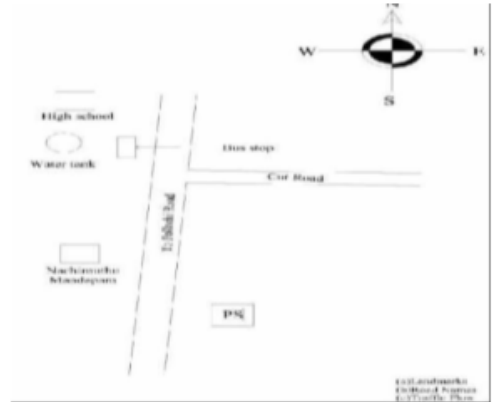

Google Map View

Polling Station Building Front View

Polling Station Front View

Cad View

Key MAP View

1 பெயர் : கொச்சிமுத்து தந்தை பெயர்: சுப்பமாதாரி வீட்டு எண் : 1 வயது : 60 பாலினம் : ஆண் Photo is available	WTS0495382	2 பெயர் : ராஜாதி கணவர் பெயர்: கருப்புசாமி வீட்டு எண் : 1 வயது : 51 பாலினம் : பெண் Photo is available	WTS1122647	3 பெயர் : கலைசெல்வி கணவர் பெயர்: செந்தில்குமார் வீட்டு எண் : 1 வயது : 50 பாலினம் : பெண் Photo is available	WTS0721324
4 பெயர் : சேதுரமேஷ் தந்தை பெயர்: கிருஷ்ணசாமி வீட்டு எண் : 1 வயது : 41 பாலினம் : ஆண் Photo is available	WTS0410316	5 பெயர் : சண்முகம் தந்தை பெயர்: நாராயணசாமி வீட்டு எண் : 1 வயது : 38 பாலினம் : ஆண் Photo is available	WTS1126721	6 பெயர் : ரேவதி கணவர் பெயர்: லோகநாதன் வீட்டு எண் : 1 வயது : 38 பாலினம் : பெண் Photo is available	WTS0721316
7 பெயர் : காளீஸ்வரி தந்தை பெயர்: சண்முகம் வீட்டு எண் : 1 வயது : 37 பாலினம் : ஆண் Photo is available	WTS1126812	8 பெயர் : மாசிலாமணி கணவர் பெயர்: விஜயகுமார் வீட்டு எண் : 1 வயது : 36 பாலினம் : பெண் Photo is available	WTS0721290	9 பெயர் : சத்யா கணவர் பெயர்: கண்ணன் வீட்டு எண் : 1 வயது : 34 பாலினம் : பெண் Photo is available	WTS1122662
10 பெயர் : நவந்தகிருஷ்ணன் தந்தை பெயர்: மாரப்பன் வீட்டு எண் : 1 வயது : 32 பாலினம் : ஆண் Photo is available	WTS0618744	11 பெயர் : முருகவேல் தந்தை பெயர்: சக்கரையன் வீட்டு எண் : 1 வயது : 31 பாலினம் : ஆண் Photo is available	WTS0721274	12 பெயர் : மலர்விழி கணவர் பெயர்: ஆனந்த குமார் வீட்டு எண் : 1 வயது : 31 பாலினம் : பெண் Photo is available	WTS0834168
13 பெயர் : மோனிகா கணவர் பெயர்: காளிங்கராஜ் வீட்டு எண் : 1 வயது : 30 பாலினம் : பெண் Photo is available	WTS1122654	14 பெயர் : சீனிவாசன் தந்தை பெயர்: பாலாசுப்ரமணியன் வீட்டு எண் : 1 வயது : 29 பாலினம் : ஆண் Photo is available	WTS1122670	15 பெயர் : பவித்ரா கணவர் பெயர்: ராஜ்குமார் வீட்டு எண் : 1 வயது : 28 பாலினம் : பெண் Photo is available	WTS1122704
16 பெயர் : லக்ஷ்மணன் தந்தை பெயர்: கித்தாந் வீட்டு எண் : 1/1 வயது : 26 பாலினம் : ஆண் Photo is available	WTS1943828	17 பெயர் : கலா கணவர் பெயர்: முருகானந்தம் வீட்டு எண் : 1-7 வயது : 44 பாலினம் : பெண் Photo is available	WTS0410449	18 பெயர் : பூவாத்தாள் கணவர் பெயர்: மாகாளிசாமி வீட்டு எண் : 1-40A வயது : 57 பாலினம் : பெண் Photo is available	WTS0300582
19 பெயர் : முருகன் தந்தை பெயர்: ராஜ் வீட்டு எண் : 1-42 வயது : 50 பாலினம் : ஆண் Photo is available	WTS0300491	20 பெயர் : துளசி கணவர் பெயர்: முருகன் வீட்டு எண் : 1-42 வயது : 45 பாலினம் : பெண் Photo is available	WTS0300368	21 பெயர் : தனபாக்கியம் கணவர் பெயர்: தங்கவேல் வீட்டு எண் : 1-54 வயது : 57 பாலினம் : பெண் Photo is available	WTS1397850
22 பெயர் : யோகேஸ் அ தந்தை பெயர்: அருணகிரி வீட்டு எண் : 1/81 வயது : 20 பாலினம் : ஆண் Photo is available	WTS2252708	23 பெயர் : டேனியல் தந்தை பெயர்: அகஸ்டின் வீட்டு எண் : 1/117 வயது : 31 பாலினம் : ஆண் Photo is available	WTS1019496	24 பெயர் : மாரியம்மாள் ஆ தந்தை பெயர்: ஆறுமுகம் வீட்டு எண் : 1-167 வயது : 49 பாலினம் : பெண் Photo is available	CCN5382692
25 பெயர் : ரம்யாதேவி கி கணவர் பெயர்: மோகன்ராஜ் வீட்டு எண் : 1/197 வயது : 20 பாலினம் : பெண் Photo is available	WTS2262764	26 பெயர் : குமரவேல் தந்தை பெயர்: மலையப்பன் வீட்டு எண் : 1-250 வயது : 37 பாலினம் : ஆண் Photo is available	WTS0300327	27 பெயர் : சுவர்ணலதா தந்தை பெயர்: மலையப்பன் வீட்டு எண் : 1-250 வயது : 33 பாலினம் : பெண் Photo is available	WTS0495275
28 பெயர் : கிருபா தந்தை பெயர்: செல்வராஜ் வீட்டு எண் : 1/272 வயது : 27 பாலினம் : பெண் Photo is available	WTS1220136	29 பெயர் : ஷில்பா தந்தை பெயர்: செல்வராஜ் வீட்டு எண் : 1/272 வயது : 25 பாலினம் : பெண் Photo is available	WTS1943810	30 பெயர் : சுரேஷ் தந்தை பெயர்: பாலதன்டபாணி வீட்டு எண் : 2-1b வயது : 32 பாலினம் : ஆண் Photo is available	WTS0721233