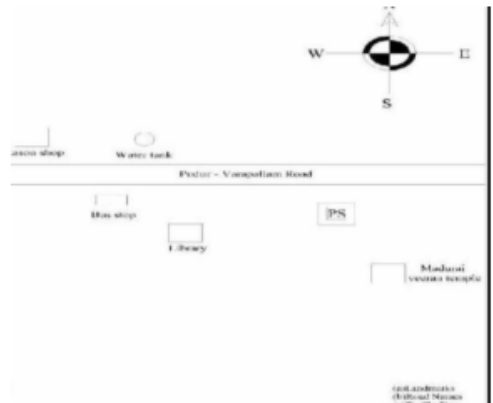

Cad View

Key MAP View