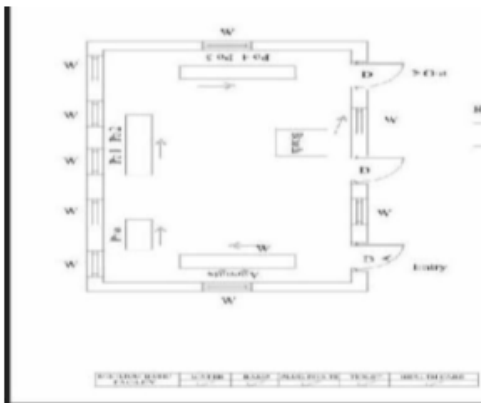

Cad View

Key MAP View