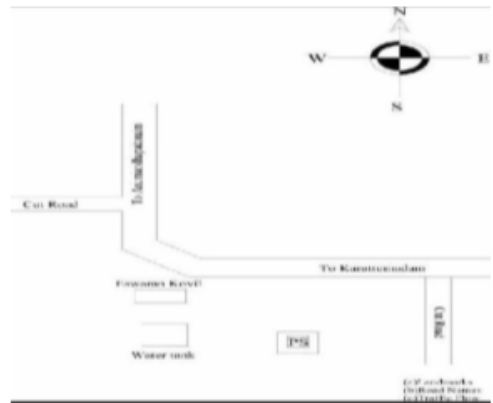

Google Map View

Polling Station Building Front View

Polling Station Front View

Cad View

Key MAP View

1 பெயர் : அருண் குமார் தந்தை பெயர் : வேலுச்சாமி வீட்டு எண் : 1 வயது : 34 பாலினம் : ஆண்	WTS0722835 Photo is available	2 பெயர் : லைலீஸ்வரன் தந்தை பெயர் : வேலுச்சாமி வீட்டு எண் : 1 வயது : 32 பாலினம் : ஆண்	WTS0722827 Photo is available	3 பெயர் : ராதாமணி வே கணவர் பெயர் : வேலுச்சாமி வீட்டு எண் : 1/1 வயது : 50 பாலினம் : பெண்	WTS2254712 Photo is available
4 பெயர் : ஞானமுத்து தந்தை பெயர் : ஏசுடியான் வீட்டு எண் : 1-2 வயது : 30 பாலினம் : ஆண்	WTS0884379 Photo is available	5 பெயர் : ஏசுடியான் தந்தை பெயர் : ஞானமுத்து வீட்டு எண் : 1-4 வயது : 61 பாலினம் : ஆண்	CCN1494392 Photo is available	6 பெயர் : ராணி கணவர் பெயர் : ஏசுடியான் வீட்டு எண் : 1-4 வயது : 53 பாலினம் : பெண்	CCN1494251 Photo is available
7 பெயர் : ராதாமணி தந்தை பெயர் : ஏசுடியான் வீட்டு எண் : 1-4 வயது : 33 பாலினம் : பெண்	WTS0633339 Photo is available	8 பெயர் : சண்முகசுந்தரம் தந்தை பெயர் : தெண்டாணி வீட்டு எண் : 1-33 வயது : 46 பாலினம் : ஆண்	CCN1494178 Photo is available	9 பெயர் : பிருந்தா தந்தை பெயர் : சண்முகசுந்தரம் வீட்டு எண் : 1-33a வயது : 39 பாலினம் : பெண்	WTS0944926 Photo is available
10 பெயர் : அகிலா தந்தை பெயர் : கனகசபாபதி வீட்டு எண் : 1/34 வயது : 26 பாலினம் : பெண்	WTS1959402 Photo is available	11 பெயர் : கவின்கூர்யா தந்தை பெயர் : கனகராஜ் வீட்டு எண் : 1/36 வயது : 23 பாலினம் : ஆண்	WTS2100832 Photo is available	12 பெயர் : கவியாஞ்சலி தந்தை பெயர் : கனகராஜ் வீட்டு எண் : 1/36 வயது : 22 பாலினம் : பெண்	WTS2116804 Photo is available
13 பெயர் : கணேஷ்குமார் தந்தை பெயர் : காளியப்பகவுண்டர் வீட்டு எண் : 1-42 வயது : 44 பாலினம் : ஆண்	CCN1493980 Photo is available	14 பெயர் : பாக்கியமணி கணவர் பெயர் : தங்கராஜ் வீட்டு எண் : 1-42A வயது : 46 பாலினம் : பெண்	CCN1306901 Photo is available	15 பெயர் : சோமசுந்தரம் தந்தை பெயர் : நாச்சிமுத்துகவுண்டர் வீட்டு எண் : 1/42 ராவணாபுரம் வயது : 65 பாலினம் : ஆண்	WTS2264653 Photo is available
16 பெயர் : கலைவாணி கணவர் பெயர் : கனகராசு வீட்டு எண் : 1-55 வயது : 50 பாலினம் : பெண்	CCN5380464 Photo is available	17 பெயர் : தமிழ்ச்செல்வன் தந்தை பெயர் : கனகராஜ் வீட்டு எண் : 1/55 வயது : 26 பாலினம் : ஆண்	WTS1186790 Photo is available	18 பெயர் : சரஸ்வதி கணவர் பெயர் : மயில்சாமி வீட்டு எண் : 1-61 வயது : 71 பாலினம் : பெண்	WTS0944892 Photo is available
19 பெயர் : பூர்மதி தந்தை பெயர் : சிவபாலு வீட்டு எண் : 1-61 வயது : 30 பாலினம் : பெண்	WTS0944876 Photo is available	20 பெயர் : கிருத்திகா தந்தை பெயர் : சிவபாலு வீட்டு எண் : 1-61 வயது : 29 பாலினம் : பெண்	WTS0944868 Photo is available	21 பெயர் : பத்மாவதி கணவர் பெயர் : கந்தசாமி வீட்டு எண் : 1-65 வயது : 52 பாலினம் : பெண்	CCN1305648 Photo is available
22 பெயர் : தங்கமுத்து தந்தை பெயர் : நாச்சிமுத்து வீட்டு எண் : 1-66 வயது : 87 பாலினம் : ஆண்	CCN1305572 Photo is available	23 பெயர் : மயிலாததாள் கணவர் பெயர் : தங்கமுத்து வீட்டு எண் : 1-66 வயது : 72 பாலினம் : பெண்	CCN1305895 Photo is available	24 பெயர் : பாலசுப்பிரமணியம் தந்தை பெயர் : தங்கமுத்து வீட்டு எண் : 1-66 வயது : 52 பாலினம் : ஆண்	CCN1305408 Photo is available
25 பெயர் : பா காவியதர்ஷினி தந்தை பெயர் : பாலசுப்பிரமணியன் வீட்டு எண் : 1/66 வயது : 21 பாலினம் : பெண்	WTS2264844 Photo is available	26 பெயர் : யாழினி பா தந்தை பெயர் : பாலசுப்பிரமணியன் வீட்டு எண் : 1/66 வயது : 19 பாலினம் : பெண்	WTS2303170 Photo is available	27 பெயர் : சண்முகவேல் தந்தை பெயர் : மாரியப்பகவுண்டர் வீட்டு எண் : 1-69 வயது : 45 பாலினம் : ஆண்	WTS0130989 Photo is available
28 பெயர் : சுகன்யலதா கணவர் பெயர் : கருப்புச்சாமி வீட்டு எண் : 1-70 வயது : 51 பாலினம் : பெண்	CCN1306232 Photo is available	29 பெயர் : ரங்கநாயகி கணவர் பெயர் : சிவசுப்ரமணியன் வீட்டு எண் : 1-77 வயது : 43 பாலினம் : பெண்	CCN1494350 Photo is available	30 பெயர் : சிவப்பிரியா கணவர் பெயர் : பண்ணீர்செல்வன் வீட்டு எண் : 1-79c வயது : 43 பாலினம் : பெண்	CCN4396859 Photo is available