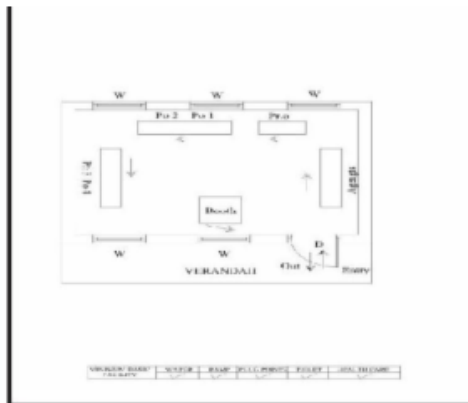

Google Map View

Polling Station Building Front View

Polling Station Front View

Cad View

Key MAP View

1	WTS0938399	பெயர் : முருகாத்தாள் கணவர் பெயர் : ராமநாதன் வீட்டு எண் : 1 வயது : 81 பாலினம் : பெண்	Photo is available	2	WTS1939461	பெயர் : சந்திரமணி கணவர் பெயர் : கண்ணப்பன் வீட்டு எண் : 1 வயது : 46 பாலினம் : பெண்	Photo is available	3	WTS2059186	பெயர் : சுகன்யா மு தந்தை பெயர் : முருகவேல் வீட்டு எண் : 1 வயது : 32 பாலினம் : பெண்	Photo is available
4	WTS1291236	பெயர் : சம்சுபீ கணவர் பெயர் : முகமதுசலாவுதின் வீட்டு எண் : 1-1 வயது : 73 பாலினம் : பெண்	Photo is available	5	CCN2456952	பெயர் : மைதீன் பாஷா தந்தை பெயர் : முகமதுசலாவுதின் வீட்டு எண் : 1-1 வயது : 46 பாலினம் : ஆண்	Photo is available	6	WTS0622050	பெயர் : சித்தி சாஜிதா கணவர் பெயர் : மைதீன் பாஷா வீட்டு எண் : 1-1 வயது : 37 பாலினம் : பெண்	Photo is available
7	WTS1291244	பெயர் : கலாவதி கணவர் பெயர் : மகேந்திரன் வீட்டு எண் : 1-2 வயது : 60 பாலினம் : பெண்	Photo is available	8	CCN4393427	பெயர் : செல்லமுத்து தந்தை பெயர் : பழனிச்சாமி வீட்டு எண் : 1-2 வயது : 53 பாலினம் : ஆண்	Photo is available	9	WTS1012103	பெயர் : சதீஸ்குமார் தந்தை பெயர் : வெங்கடாசலம் வீட்டு எண் : 1-2 வயது : 29 பாலினம் : ஆண்	Photo is available
10	CCN1478346	பெயர் : செந்தில்குமார் தந்தை பெயர் : ரங்கசாமி வீட்டு எண் : 1-3 வயது : 50 பாலினம் : ஆண்	Photo is available	11	CCN5345970	பெயர் : சுப்புலட்சுமி கணவர் பெயர் : பிரம்மநாயகம் வீட்டு எண் : 1-3 வயது : 47 பாலினம் : பெண்	Photo is available	12	CCN1203629	பெயர் : ராஜசொர்ணம் தந்தை பெயர் : ராமசிங் வீட்டு எண் : 1-4 வயது : 61 பாலினம் : ஆண்	Photo is available
13	CCN1477447	பெயர் : விஜயலட்சுமி கணவர் பெயர் : ராஜசொர்ணம் வீட்டு எண் : 1-4 வயது : 60 பாலினம் : பெண்	Photo is available	14	WTS0117564	பெயர் : நிவாஷ் தந்தை பெயர் : ராஜசொர்ணம் வீட்டு எண் : 1-4 வயது : 37 பாலினம் : ஆண்	Photo is available	15	WTS1291277	பெயர் : சரோஜினி கணவர் பெயர் : வேலுச்சாமி வீட்டு எண் : 1-5 வயது : 65 பாலினம் : பெண்	Photo is available
16	WTS2028231	பெயர் : மாரி முத்து தந்தை பெயர் : ராஜன் வீட்டு எண் : 1/5கே வயது : 29 பாலினம் : ஆண்	Photo is available	17	CCN5335351	பெயர் : வேலுச்சாமி தந்தை பெயர் : முத்துச்சாமி வீட்டு எண் : 1-7 வயது : 70 பாலினம் : ஆண்	Photo is available	18	WTS1291293	பெயர் : லட்சுமி க தந்தை பெயர் : பழனிச்சாமி வீட்டு எண் : 1-8 வயது : 79 பாலினம் : பெண்	Photo is available
19	WTS1291301	பெயர் : குமாரசாமி தந்தை பெயர் : கந்தசாமி வீட்டு எண் : 1-8 வயது : 54 பாலினம் : ஆண்	Photo is available	20	WTS0117572	பெயர் : அம்சவேணி கணவர் பெயர் : குமாரசாமி வீட்டு எண் : 1-8 வயது : 51 பாலினம் : பெண்	Photo is available	21	WTS1076850	பெயர் : வெங்கடேஷ் தந்தை பெயர் : குமாரசாமி வீட்டு எண் : 1-8 வயது : 28 பாலினம் : ஆண்	Photo is available
22	WTS1291327	பெயர் : கருப்பாத்தாள் கணவர் பெயர் : நாச்சிமுத்து வீட்டு எண் : 1-9 வயது : 55 பாலினம் : பெண்	Photo is available	23	WTS1291335	பெயர் : கருப்புச்சாமி தந்தை பெயர் : நாச்சிமுத்து வீட்டு எண் : 1-9 வயது : 53 பாலினம் : ஆண்	Photo is available	24	WTS2100204	பெயர் : கிருஷ்ணமூர்த்தி தங்கவேல் தந்தை பெயர் : தங்கவேல் வீட்டு எண் : 1/9 வயது : 29 பாலினம் : ஆண்	Photo is available
25	WTS1291350	பெயர் : சுப்ரமணியம் தந்தை பெயர் : பழனியப்பஆசாரி வீட்டு எண் : 1-10 வயது : 81 பாலினம் : ஆண்	Photo is available	26	WTS1291368	பெயர் : சின்னத்தாய் தந்தை பெயர் : கிட்டுசாமி வீட்டு எண் : 1-11 வயது : 60 பாலினம் : பெண்	Photo is available	27	WTS1291376	பெயர் : கிட்டுசாமி தந்தை பெயர் : கருப்பணசாமி வீட்டு எண் : 1-11 வயது : 58 பாலினம் : ஆண்	Photo is available
28	WTS1939370	பெயர் : கண்ணப்பன் தந்தை பெயர் : திருவேங்காதலாமி வீட்டு எண் : 1/11 வயது : 52 பாலினம் : ஆண்	Photo is available	29	CCN2459113	பெயர் : சுபகீதா தந்தை பெயர் : கிட்டன்னசாமி வீட்டு எண் : 1-11 வயது : 44 பாலினம் : பெண்	Photo is available	30	WTS1291384	பெயர் : சடகோபாலன் தந்தை பெயர் : ராமசாமி வீட்டு எண் : 1-12 வயது : 71 பாலினம் : ஆண்	Photo is available