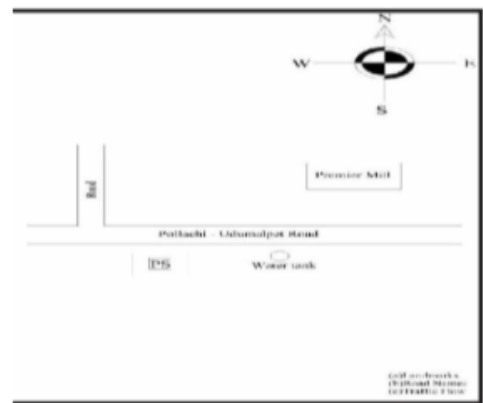

Google Map View

Polling Station Building Front View

Polling Station Front View

Cad View

Key MAP View

1	WTS0938399	பெயர் : முருகாத்தாள் கணவர் பெயர் : ராமநாதன் வீட்டு எண் : 1 வயது : 81 பாலினம் : பெண்	Photo is available	2	WTS1939461	பெயர் : சந்திரமணி கணவர் பெயர் : கண்ணப்பன் வீட்டு எண் : 1 வயது : 46 பாலினம் : பெண்	Photo is available	3	WTS2059186	பெயர் : சுகன்யா மு தந்தை பெயர் : முருகவேல் வீட்டு எண் : 1 வயது : 32 பாலினம் : பெண்	Photo is available
4	WTS1291236	பெயர் : சம்சுபீ கணவர் பெயர் : முகமதுசலாவுதின் வீட்டு எண் : 1-1 வயது : 73 பாலினம் : பெண்	Photo is available	5	CCN2456952	பெயர் : மைதீன் பாஷா தந்தை பெயர் : முகமதுசலாவுதின் வீட்டு எண் : 1-1 வயது : 46 பாலினம் : ஆண்	Photo is available	6	WTS0622050	பெயர் : சித்தி சாஜிதா கணவர் பெயர் : மைதீன் பாஷா வீட்டு எண் : 1-1 வயது : 37 பாலினம் : பெண்	Photo is available
7	WTS1291244	பெயர் : கலாவதி கணவர் பெயர் : மகேந்திரன் வீட்டு எண் : 1-2 வயது : 60 பாலினம் : பெண்	Photo is available	8	CCN4393427	பெயர் : செல்லமுத்து தந்தை பெயர் : பழனிச்சாமி வீட்டு எண் : 1-2 வயது : 53 பாலினம் : ஆண்	Photo is available	9	WTS1012103	பெயர் : சதீஸ்குமார் தந்தை பெயர் : வெங்கடாசலம் வீட்டு எண் : 1-2 வயது : 29 பாலினம் : ஆண்	Photo is available
10	CCN1478346	பெயர் : செந்தில்குமார் தந்தை பெயர் : ரங்கசாமி வீட்டு எண் : 1-3 வயது : 50 பாலினம் : ஆண்	Photo is available	11	CCN5345970	பெயர் : சுப்புலட்சுமி கணவர் பெயர் : பிரம்மநாயகம் வீட்டு எண் : 1-3 வயது : 47 பாலினம் : பெண்	Photo is available	12	CCN1203629	பெயர் : ராஜசொர்ணம் தந்தை பெயர் : ராமசிங் வீட்டு எண் : 1-4 வயது : 61 பாலினம் : ஆண்	Photo is available
13	CCN1477447	பெயர் : விஜயலட்சுமி கணவர் பெயர் : ராஜசொர்ணம் வீட்டு எண் : 1-4 வயது : 60 பாலினம் : பெண்	Photo is available	14	WTS0117564	பெயர் : நிவாஷ் தந்தை பெயர் : ராஜசொர்ணம் வீட்டு எண் : 1-4 வயது : 37 பாலினம் : ஆண்	Photo is available	15	WTS1291277	பெயர் : சரோஜினி கணவர் பெயர் : வேலுச்சாமி வீட்டு எண் : 1-5 வயது : 65 பாலினம் : பெண்	Photo is available
16	WTS2028231	பெயர் : மாரி முத்து தந்தை பெயர் : ராஜன் வீட்டு எண் : 1/5கே வயது : 29 பாலினம் : ஆண்	Photo is available	17	CCN5335351	பெயர் : வேலுச்சாமி தந்தை பெயர் : முத்துச்சாமி வீட்டு எண் : 1-7 வயது : 70 பாலினம் : ஆண்	Photo is available	18	WTS1291293	பெயர் : லட்சுமி க தந்தை பெயர் : பழனிச்சாமி வீட்டு எண் : 1-8 வயது : 79 பாலினம் : பெண்	Photo is available
19	WTS1291301	பெயர் : குமாரசாமி தந்தை பெயர் : கந்தசாமி வீட்டு எண் : 1-8 வயது : 54 பாலினம் : ஆண்	Photo is available	20	WTS0117572	பெயர் : அம்சவேணி கணவர் பெயர் : குமாரசாமி வீட்டு எண் : 1-8 வயது : 51 பாலினம் : பெண்	Photo is available	21	WTS1076850	பெயர் : வெங்கடேஷ் தந்தை பெயர் : குமாரசாமி வீட்டு எண் : 1-8 வயது : 28 பாலினம் : ஆண்	Photo is available
22	WTS1291327	பெயர் : கருப்பாத்தாள் கணவர் பெயர் : நாச்சிமுத்து வீட்டு எண் : 1-9 வயது : 55 பாலினம் : பெண்	Photo is available	23	WTS1291335	பெயர் : கருப்புச்சாமி தந்தை பெயர் : நாச்சிமுத்து வீட்டு எண் : 1-9 வயது : 53 பாலினம் : ஆண்	Photo is available	24	WTS2100204	பெயர் : கிருஷ்ணமூர்த்தி தங்கவேல் தந்தை பெயர் : தங்கவேல் வீட்டு எண் : 1/9 வயது : 29 பாலினம் : ஆண்	Photo is available
25	WTS1291350	பெயர் : சுப்ரமணியம் தந்தை பெயர் : பழனியப்பஆசாரி வீட்டு எண் : 1-10 வயது : 81 பாலினம் : ஆண்	Photo is available	26	WTS1291368	பெயர் : சின்னத்தாய் தந்தை பெயர் : கிட்டுசாமி வீட்டு எண் : 1-11 வயது : 60 பாலினம் : பெண்	Photo is available	27	WTS1291376	பெயர் : கிட்டுசாமி தந்தை பெயர் : கருப்பணசாமி வீட்டு எண் : 1-11 வயது : 58 பாலினம் : ஆண்	Photo is available
28	WTS1939370	பெயர் : கண்ணப்பன் தந்தை பெயர் : திருவேங்காதலாமி வீட்டு எண் : 1/11 வயது : 52 பாலினம் : ஆண்	Photo is available	29	CCN2459113	பெயர் : சுபகீதா தந்தை பெயர் : கிட்டன்னசாமி வீட்டு எண் : 1-11 வயது : 44 பாலினம் : பெண்	Photo is available	30	WTS1291384	பெயர் : சடகோபாலன் தந்தை பெயர் : ராமசாமி வீட்டு எண் : 1-12 வயது : 71 பாலினம் : ஆண்	Photo is available