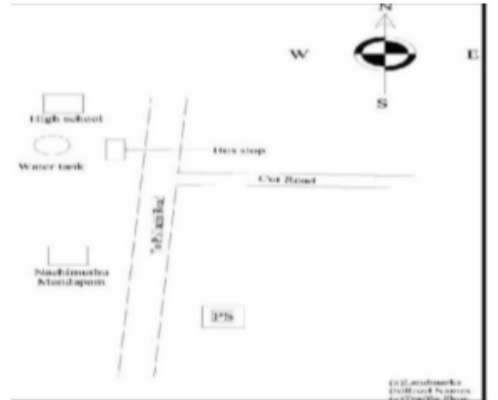

Cad View

Key MAP View