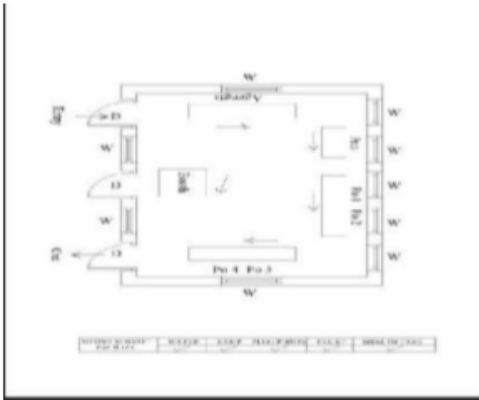

Google Map View

Polling Station Building Front View

Polling Station Front View

Cad View

Key MAP View

1 பெயர் : ராஜாமணி இதரர் பெயர்: கனகராஜ் வீட்டு எண் : 1 வயது : 60 பாலினம் : பெண் Photo is available WTS1260892	2 பெயர் : யோகேஷ்வரன் தந்தை பெயர்: பழனிச்சாமி வீட்டு எண் : 1 வயது : 30 பாலினம் : ஆண் Photo is available WTS0834689	3 பெயர் : லோகேஷ்குமார் தந்தை பெயர்: கனகராஜ் வீட்டு எண் : 1 வயது : 27 பாலினம் : ஆண் Photo is available WTS1222397
4 பெயர் : ராஜேஸ்குமார் தந்தை பெயர்: கனகராஜ் வீட்டு எண் : 1 வயது : 26 பாலினம் : ஆண் Photo is available WTS1222355	5 பெயர் : சேகரன் தந்தை பெயர்: கிட்டான் வீட்டு எண் : 1-15A வயது : 55 பாலினம் : ஆண் Photo is available WTS0634360	6 பெயர் : முத்துகுமார் தந்தை பெயர்: ராமசந்தரன் வீட்டு எண் : 1/33 வயது : 40 பாலினம் : ஆண் Photo is available WTS1191071
7 பெயர் : கௌதம் மு தந்தை பெயர்: முத்துக்குமார் வீட்டு எண் : 1/50 வயது : 23 பாலினம் : ஆண் Photo is available WTS2253672	8 பெயர் : பிரவீன்குமார் தந்தை பெயர்: பாரதி வீட்டு எண் : 1-74 வயது : 36 பாலினம் : பெண் Photo is available WTS0499715	9 பெயர் : நவீன்குமார் தந்தை பெயர்: பாரதி வீட்டு எண் : 1-74 வயது : 33 பாலினம் : ஆண் Photo is available WTS0499723
10 பெயர் : அருண் தந்தை பெயர்: ராஜமாணிக்கம் வீட்டு எண் : 1-75 வயது : 41 பாலினம் : ஆண் Photo is available WTS0282020	11 பெயர் : பிரியா தந்தை பெயர்: முருகன் வீட்டு எண் : 1/88 வயது : 28 பாலினம் : பெண் Photo is available WTS1194422	12 பெயர் : கிருஷ்ணன் தந்தை பெயர்: முருகன் வீட்டு எண் : 1/88 வயது : 26 பாலினம் : ஆண் Photo is available WTS1194430
13 பெயர் : ராதிகா கணவர் பெயர்: கனகராஜ் வீட்டு எண் : 1-92 வயது : 40 பாலினம் : பெண் Photo is available WTS0499608	14 பெயர் : அறிவுச்செல்வி கணவர் பெயர்: சிவராஜ் வீட்டு எண் : 1/95ஏ வயது : 38 பாலினம் : பெண் Photo is available WTS0498808	15 பெயர் : வாசுகி தந்தை பெயர்: பழனிசாமி வீட்டு எண் : 1/99 வயது : 26 பாலினம் : பெண் Photo is available WTS1221829
16 பெயர் : பிரந்தா தந்தை பெயர்: சிவமணி வீட்டு எண் : 1-108A வயது : 29 பாலினம் : பெண் Photo is available WTS0884676	17 பெயர் : சபர்ஸ்வரன் தந்தை பெயர்: தெண்டபாணி வீட்டு எண் : 1-114 வயது : 46 பாலினம் : ஆண் Photo is available WTS0499855	18 பெயர் : ராமன் தந்தை பெயர்: பழனிசாமி வீட்டு எண் : 1-131 வயது : 38 பாலினம் : ஆண் Photo is available WTS0499145
19 பெயர் : சின்னராஜ் தந்தை பெயர்: ஆறுமுகம் வீட்டு எண் : 1-134 வயது : 57 பாலினம் : ஆண் Photo is available WTS1391291	20 பெயர் : தினேஷ்பாபு தந்தை பெயர்: ராஜகோபால் வீட்டு எண் : 1-136 வயது : 32 பாலினம் : ஆண் Photo is available WTS0499103	21 பெயர் : சுகந்தி கணவர் பெயர்: கோதண்டபாணி வீட்டு எண் : 1-140 வயது : 42 பாலினம் : பெண் Photo is available WTS0499871
22 பெயர் : தமிழ்செல்வி தந்தை பெயர்: சுப்பிரமணி வீட்டு எண் : 1-140 வயது : 35 பாலினம் : பெண் Photo is available WTS0499848	23 பெயர் : சுப்பிரமணியன் தந்தை பெயர்: ஆறுமுகம் வீட்டு எண் : 1/142 வயது : 72 பாலினம் : ஆண் Photo is available WTS1393453	24 பெயர் : கலைச்செல்வி கணவர் பெயர்: முத்துவேல் வீட்டு எண் : 1/144 வயது : 29 பாலினம் : பெண் Photo is available WTS1212471
25 பெயர் : தண்டபாணி தந்தை பெயர்: பழனிச்சாமி வீட்டு எண் : 1/145 வயது : 63 பாலினம் : ஆண் Photo is available WTS1401272	26 பெயர் : அம்சவேணி கணவர் பெயர்: தெண்டபாணி வீட்டு எண் : 1/145 வயது : 61 பாலினம் : பெண் Photo is available WTS1401405	27 பெயர் : பாலமுருகன் தந்தை பெயர்: நாயகன் வீட்டு எண் : 1-147 வயது : 33 பாலினம் : ஆண் Photo is available WTS0499731
28 பெயர் : சதீஸ் தந்தை பெயர்: முருகன் வீட்டு எண் : 1-148A வயது : 36 பாலினம் : ஆண் Photo is available WTS0499160	29 பெயர் : விஸ்னுபிரியா கணவர் பெயர்: அருள்பிரகாஷ் வீட்டு எண் : 1-149 வயது : 35 பாலினம் : பெண் Photo is available WTS0499889	30 பெயர் : முருகன் தந்தை பெயர்: நல்லமுத்து வீட்டு எண் : 1-149B வயது : 57 பாலினம் : ஆண் Photo is available WTS0499186