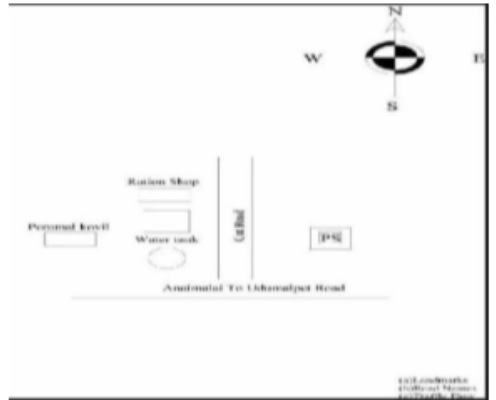

Key MAP View