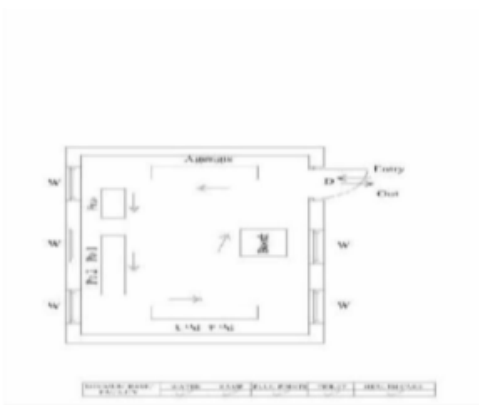

வாக்காளர் பதிவு அலுவலரின்
கையொப்பம்

Nazri Naksha

Google Map View

Polling Station Building Front View

Polling Station Front View

Cad View

Key MAP View

| | | | | | |
|---|----------------------------------|---|----------------------------------|---|----------------------------------|
| 1 பெயர் : சின்னச்சாமி தந்தை பெயர்: தங்கவேல் வீட்டு எண் : 1 வயது : 42 பாலினம் : ஆண் | WTS0501718 Photo is available | 2 பெயர் : காயத்திரி கணவர் பெயர்: மகாலிங்கம் வீட்டு எண் : 1 வயது : 40 பாலினம் : பெண் | WTS0232934 Photo is available | 3 பெயர் : ரேவதி கணவர் பெயர்: சின்னசாமி வீட்டு எண் : 1 வயது : 36 பாலினம் : பெண் | WTS0501726 Photo is available |
| 4 பெயர் : அம்ருதவர்ஷினி ல தந்தை பெயர்: லக்ஷ்மிபதி ச வீட்டு எண் : 1/143ஏ வயது : 19 பாலினம் : பெண் | WTS2338127 Photo is available | 5 பெயர் : சரவணன் தந்தை பெயர்: இராமசாமி வீட்டு எண் : 2/396 டீ வயது : 56 பாலினம் : ஆண் | WTS1387968 Photo is available | 6 பெயர் : கார்த்திகாஆனந்தி கணவர் பெயர்: சரவணன் வீட்டு எண் : 2/396 டீ வயது : 47 பாலினம் : பெண் | CCN1516491 Photo is available |
| 7 பெயர் : அஷ்வின் தந்தை பெயர்: சரவணன் வீட்டு எண் : 2/396 D வயது : 27 பாலினம் : ஆண் | WTS1972546 Photo is available | 8 பெயர் : நாகமணி கணவர் பெயர்: ஆறுமுகம் வீட்டு எண் : 3-36 வயது : 52 பாலினம் : பெண் | CCN5320452 Photo is available | 9 பெயர் : மாரிமுத்து தந்தை பெயர்: முருகன் வீட்டு எண் : 3-97b வயது : 36 பாலினம் : ஆண் | WTS0946400 Photo is available |
| 10 பெயர் : சரண்யா தந்தை பெயர்: பெருமாள் வீட்டு எண் : 3/134 வயது : 28 பாலினம் : பெண் | WTS1213180 Photo is available | 11 பெயர் : அம்சவேணி கணவர் பெயர்: ஜயப்பன் வீட்டு எண் : 3-156 வயது : 45 பாலினம் : பெண் | CCN1517341 Photo is available | 12 பெயர் : கோபால் தந்தை பெயர்: சுப்பையன் வீட்டு எண் : 3-165 வயது : 61 பாலினம் : ஆண் | WTS1385509 Photo is available |
| 13 பெயர் : சதீஷ் குமார் தந்தை பெயர்: சின்னசாமி வீட்டு எண் : 3/180 வயது : 29 பாலினம் : ஆண் | WTS1945377 Photo is available | 14 பெயர் : கருப்பாத்தா கணவர் பெயர்: கருப்பசாமி வீட்டு எண் : 3-180A வயது : 46 பாலினம் : பெண் | WTS0835629 Photo is available | 15 பெயர் : திருமூர்த்தி பா தந்தை பெயர்: பாலுசாமி வீட்டு எண் : 3-181ஏ வயது : 21 பாலினம் : ஆண் | WTS2139269 Photo is available |
| 16 பெயர் : சூர்ய பிரபா தந்தை பெயர்: ரத்தினசாமி வீட்டு எண் : 3-192 வயது : 28 பாலினம் : பெண் | WTS1109834 Photo is available | 17 பெயர் : கனகசபாபதி தந்தை பெயர்: அவணப்பகவுண்டர் வீட்டு எண் : 3-227 வயது : 71 பாலினம் : ஆண் | CCN5321013 Photo is available | 18 பெயர் : செல்லம்மாள் கணவர் பெயர்: கனகசபாபதி வீட்டு எண் : 3-227 வயது : 64 பாலினம் : பெண் | CCN5321021 Photo is available |
| 19 பெயர் : கார்த்திக் க தந்தை பெயர்: கனகராஜ் வீட்டு எண் : 3-236 வயது : 21 பாலினம் : ஆண் | WTS2139632 Photo is available | 20 பெயர் : பாலு இதரர் பெயர்: பாலு வீட்டு எண் : 3-243ஏ வயது : 43 பாலினம் : ஆண் | WTS0286468 Photo is available | 21 பெயர் : கிருஷ்ணவேணி தந்தை பெயர்: பாலு வீட்டு எண் : 3-243ஏ வயது : 35 பாலினம் : பெண் | WTS0885525 Photo is available |
| 22 பெயர் : சாவித்திரி ப கணவர் பெயர்: பழனிச்சாமி வீட்டு எண் : 3/260 வயது : 50 பாலினம் : பெண் | WTS1385517 Photo is available | 23 பெயர் : அம்சவேணி கணவர் பெயர்: ஜயப்பன் வீட்டு எண் : 3-265 வயது : 41 பாலினம் : பெண் | WTS0501585 Photo is available | 24 பெயர் : நாகராஜ் கி தந்தை பெயர்: கிட்டான் வீட்டு எண் : 3/266 வயது : 49 பாலினம் : ஆண் | WTS2187144 Photo is available |
| 25 பெயர் : மாசிலாமணி கணவர் பெயர்: முருகன் வீட்டு எண் : 3-305A வயது : 46 பாலினம் : பெண் | WTS0135202 Photo is available | 26 பெயர் : மீனாட்சி தந்தை பெயர்: முருகன் வீட்டு எண் : 3-317 வயது : 30 பாலினம் : பெண் | WTS0725408 Photo is available | 27 பெயர் : கௌரிசங்கர் தந்தை பெயர்: தங்கவேல் வீட்டு எண் : 4 வயது : 25 பாலினம் : ஆண் | WTS1945443 Photo is available |
| 28 பெயர் : அம்சவேணி கணவர் பெயர்: இரத்தினசாமிகவுண்டர் வீட்டு எண் : 4-40B வயது : 61 பாலினம் : பெண் | CCN1334192 Photo is available | 29 பெயர் : கண்ணையன் தந்தை பெயர்: முத்துசாமி வீட்டு எண் : 4-55 வயது : 66 பாலினம் : ஆண் | CCN5320486 Photo is available | 30 பெயர் : மகாலட்சுமி தந்தை பெயர்: கருப்பச்சாமி வீட்டு எண் : 4/55 வயது : 20 பாலினம் : பெண் | WTS2288082 Photo is available |