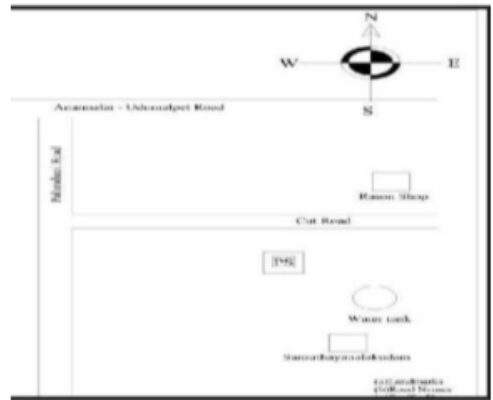

வாக்காளர் பதிவு அலுவலரின்
கையொப்பம்

Nazri Naksha

Google Map View

Polling Station Building Front View

Polling Station Front View

Cad View

Key MAP View

| | | | | | |
|---|----------------------------------|---|----------------------------------|---|----------------------------------|
| 1 பெயர் : சின்னச்சாமி தந்தை பெயர்: தங்கவேல் வீட்டு எண் : 1 வயது : 42 பாலினம் : ஆண் | WTS0501718 Photo is available | 2 பெயர் : காயத்திரி கணவர் பெயர்: மகாலிங்கம் வீட்டு எண் : 1 வயது : 40 பாலினம் : பெண் | WTS0232934 Photo is available | 3 பெயர் : ரேவதி கணவர் பெயர்: சின்னசாமி வீட்டு எண் : 1 வயது : 36 பாலினம் : பெண் | WTS0501726 Photo is available |
| 4 பெயர் : அம்ருதவர்ஷினி ல தந்தை பெயர்: லக்ஷ்மிபதி ச வீட்டு எண் : 1/143ஏ வயது : 19 பாலினம் : பெண் | WTS2338127 Photo is available | 5 பெயர் : சரவணன் தந்தை பெயர்: இராமசாமி வீட்டு எண் : 2/396 டீ வயது : 56 பாலினம் : ஆண் | WTS1387968 Photo is available | 6 பெயர் : கார்த்திகாஆனந்தி கணவர் பெயர்: சரவணன் வீட்டு எண் : 2/396 டீ வயது : 47 பாலினம் : பெண் | CCN1516491 Photo is available |
| 7 பெயர் : அஷ்வின் தந்தை பெயர்: சரவணன் வீட்டு எண் : 2/396 D வயது : 27 பாலினம் : ஆண் | WTS1972546 Photo is available | 8 பெயர் : நாகமணி கணவர் பெயர்: ஆறுமுகம் வீட்டு எண் : 3-36 வயது : 52 பாலினம் : பெண் | CCN5320452 Photo is available | 9 பெயர் : மாரிமுத்து தந்தை பெயர்: முருகன் வீட்டு எண் : 3-97b வயது : 36 பாலினம் : ஆண் | WTS0946400 Photo is available |
| 10 பெயர் : சரண்யா தந்தை பெயர்: பெருமாள் வீட்டு எண் : 3/134 வயது : 28 பாலினம் : பெண் | WTS1213180 Photo is available | 11 பெயர் : அம்சவேணி கணவர் பெயர்: ஜயப்பன் வீட்டு எண் : 3-156 வயது : 45 பாலினம் : பெண் | CCN1517341 Photo is available | 12 பெயர் : கோபால் தந்தை பெயர்: சுப்பையன் வீட்டு எண் : 3-165 வயது : 61 பாலினம் : ஆண் | WTS1385509 Photo is available |
| 13 பெயர் : சதீஷ் குமார் தந்தை பெயர்: சின்னசாமி வீட்டு எண் : 3/180 வயது : 29 பாலினம் : ஆண் | WTS1945377 Photo is available | 14 பெயர் : கருப்பாத்தா கணவர் பெயர்: கருப்பசாமி வீட்டு எண் : 3-180A வயது : 46 பாலினம் : பெண் | WTS0835629 Photo is available | 15 பெயர் : திருமூர்த்தி பா தந்தை பெயர்: பாலுசாமி வீட்டு எண் : 3-181ஏ வயது : 21 பாலினம் : ஆண் | WTS2139269 Photo is available |
| 16 பெயர் : சூர்ய பிரபா தந்தை பெயர்: ரத்தினசாமி வீட்டு எண் : 3-192 வயது : 28 பாலினம் : பெண் | WTS1109834 Photo is available | 17 பெயர் : கனகசபாபதி தந்தை பெயர்: அவணப்பகவுண்டர் வீட்டு எண் : 3-227 வயது : 71 பாலினம் : ஆண் | CCN5321013 Photo is available | 18 பெயர் : செல்லம்மாள் கணவர் பெயர்: கனகசபாபதி வீட்டு எண் : 3-227 வயது : 64 பாலினம் : பெண் | CCN5321021 Photo is available |
| 19 பெயர் : கார்த்திக் க தந்தை பெயர்: கனகராஜ் வீட்டு எண் : 3-236 வயது : 21 பாலினம் : ஆண் | WTS2139632 Photo is available | 20 பெயர் : பாலு இதரர் பெயர்: பாலு வீட்டு எண் : 3-243ஏ வயது : 43 பாலினம் : ஆண் | WTS0286468 Photo is available | 21 பெயர் : கிருஷ்ணவேணி தந்தை பெயர்: பாலு வீட்டு எண் : 3-243ஏ வயது : 35 பாலினம் : பெண் | WTS0885525 Photo is available |
| 22 பெயர் : சாவித்திரி ப கணவர் பெயர்: பழனிச்சாமி வீட்டு எண் : 3/260 வயது : 50 பாலினம் : பெண் | WTS1385517 Photo is available | 23 பெயர் : அம்சவேணி கணவர் பெயர்: ஜயப்பன் வீட்டு எண் : 3-265 வயது : 41 பாலினம் : பெண் | WTS0501585 Photo is available | 24 பெயர் : நாகராஜ் கி தந்தை பெயர்: கிட்டான் வீட்டு எண் : 3/266 வயது : 49 பாலினம் : ஆண் | WTS2187144 Photo is available |
| 25 பெயர் : மாசிலாமணி கணவர் பெயர்: முருகன் வீட்டு எண் : 3-305A வயது : 46 பாலினம் : பெண் | WTS0135202 Photo is available | 26 பெயர் : மீனாட்சி தந்தை பெயர்: முருகன் வீட்டு எண் : 3-317 வயது : 30 பாலினம் : பெண் | WTS0725408 Photo is available | 27 பெயர் : கௌரிசங்கர் தந்தை பெயர்: தங்கவேல் வீட்டு எண் : 4 வயது : 25 பாலினம் : ஆண் | WTS1945443 Photo is available |
| 28 பெயர் : அம்சவேணி கணவர் பெயர்: இரத்தினசாமிகவுண்டர் வீட்டு எண் : 4-40B வயது : 61 பாலினம் : பெண் | CCN1334192 Photo is available | 29 பெயர் : கண்ணையன் தந்தை பெயர்: முத்துசாமி வீட்டு எண் : 4-55 வயது : 66 பாலினம் : ஆண் | CCN5320486 Photo is available | 30 பெயர் : மகாலட்சுமி தந்தை பெயர்: கருப்பச்சாமி வீட்டு எண் : 4/55 வயது : 20 பாலினம் : பெண் | WTS2288082 Photo is available |