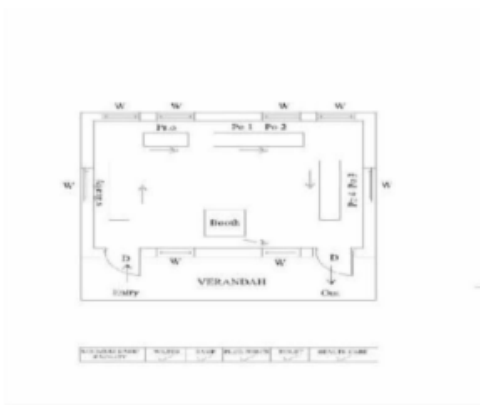

Google Map View

Polling Station Building Front View

Polling Station Front View

Cad View

Key MAP View

1 பெயர் : குப்புச்சாமி தந்தை பெயர்: திருமன் வீட்டு எண் : 1 வயது : 65 பாலினம் : ஆண்	WTS0282228 Photo is available	2 பெயர் : கருப்புச்சாமி தந்தை பெயர்: பழனிச்சாமி வீட்டு எண் : 1 வயது : 61 பாலினம் : ஆண்	WTS0265173 Photo is available	3 பெயர் : கன்னியப்பன் தந்தை பெயர்: பட்டியப்பன் வீட்டு எண் : 1 வயது : 61 பாலினம் : ஆண்	WTS0136572 Photo is available
4 பெயர் : மணி தந்தை பெயர்: கிருஷ்ணசாமி வீட்டு எண் : 1 வயது : 60 பாலினம் : ஆண்	WTS0282210 Photo is available	5 பெயர் : கிருஷ்ணசாமி தந்தை பெயர்: தங்கவேல் வீட்டு எண் : 1 வயது : 59 பாலினம் : ஆண்	WTS0503169 Photo is available	6 பெயர் : செல்லம்மாள் கணவர் பெயர்: கருப்புச்சாமி வீட்டு எண் : 1 வயது : 58 பாலினம் : பெண்	WTS0265181 Photo is available
7 பெயர் : பழனாத்தாள் கணவர் பெயர்: மணி வீட்டு எண் : 1 வயது : 56 பாலினம் : பெண்	WTS0265207 Photo is available	8 பெயர் : வீராசாமி தந்தை பெயர்: பழனிச்சாமி வீட்டு எண் : 1 வயது : 56 பாலினம் : ஆண்	WTS0136176 Photo is available	9 பெயர் : அல்லியம்மாள் கணவர் பெயர்: வேலுசாமி வீட்டு எண் : 1 வயது : 56 பாலினம் : பெண்	WTS0501999 Photo is available
10 பெயர் : பழனிச்சாமி தந்தை பெயர்: ரங்கன் வீட்டு எண் : 1 வயது : 55 பாலினம் : ஆண்	WTS0635482 Photo is available	11 பெயர் : செல்வி கணவர் பெயர்: வீராசாமி வீட்டு எண் : 1 வயது : 51 பாலினம் : பெண்	WTS0136184 Photo is available	12 பெயர் : ஜயம்மாள் கணவர் பெயர்: கன்னியப்பன் வீட்டு எண் : 1 வயது : 51 பாலினம் : பெண்	WTS0136564 Photo is available
13 பெயர் : பழனிச்சாமி தந்தை பெயர்: ஜக்கான் வீட்டு எண் : 1 வயது : 47 பாலினம் : ஆண்	WTS0265314 Photo is available	14 பெயர் : கோபால் தந்தை பெயர்: சின்னான் வீட்டு எண் : 1 வயது : 46 பாலினம் : ஆண்	WTS0136655 Photo is available	15 பெயர் : அருக்கானி கணவர் பெயர்: பழனிச்சாமி வீட்டு எண் : 1 வயது : 46 பாலினம் : பெண்	WTS0503219 Photo is available
# 16 பெயர் : கோ. ஆண்டம்மாள் கோ ஆண்டம்மாள் தந்தை பெயர்: கோபால் வீட்டு எண் : 1 வயது : 45 பாலினம் : ஆண்	WTS0136739 Photo is available	17 பெயர் : முருகானந்தம் தந்தை பெயர்: பழனிச்சாமி வீட்டு எண் : 1 வயது : 45 பாலினம் : ஆண்	WTS0503250 Photo is available	18 பெயர் : சுப்பிரமணியம் தந்தை பெயர்: ராமசாமி வீட்டு எண் : 1 வயது : 44 பாலினம் : ஆண்	WTS0503110 Photo is available
19 பெயர் : நாச்சிமுத்து தந்தை பெயர்: செல்லமுத்து வீட்டு எண் : 1 வயது : 43 பாலினம் : ஆண்	WTS0503185 Photo is available	20 பெயர் : லட்சுமி கணவர் பெயர்: கோபால்சாமி வீட்டு எண் : 1 வயது : 43 பாலினம் : பெண்	WTS0725804 Photo is available	21 பெயர் : குங்குமப்பிரியா கணவர் பெயர்: காமச்சிசுந்திரம் வீட்டு எண் : 1 வயது : 43 பாலினம் : பெண்	WTS0503326 Photo is available
22 பெயர் : செல்வி கணவர் பெயர்: நாச்சிமுத்து வீட்டு எண் : 1 வயது : 41 பாலினம் : பெண்	WTS0503193 Photo is available	23 பெயர் : லட்சுமி தந்தை பெயர்: ஆரான் வீட்டு எண் : 1 வயது : 41 பாலினம் : பெண்	WTS0282236 Photo is available	24 பெயர் : சிவசுப்பிரமணியம் தந்தை பெயர்: பழனிச்சாமி வீட்டு எண் : 1 வயது : 41 பாலினம் : ஆண்	WTS0503094 Photo is available
25 பெயர் : கருப்புச்சாமி தந்தை பெயர்: கருப்புச்சாமி வீட்டு எண் : 1 வயது : 40 பாலினம் : ஆண்	WTS0503144 Photo is available	26 பெயர் : கல்பனா தந்தை பெயர்: ரமேஷ் வீட்டு எண் : 1 வயது : 39 பாலினம் : பெண்	WTS0265298 Photo is available	27 பெயர் : முருகவேல் தந்தை பெயர்: குப்புச்சாமி வீட்டு எண் : 1 வயது : 38 பாலினம் : ஆண்	WTS0265215 Photo is available
28 பெயர் : ராமகிருஷ்ணன் தந்தை பெயர்: பழனிச்சாமி வீட்டு எண் : 1 வயது : 38 பாலினம் : ஆண்	WTS0502039 Photo is available	29 பெயர் : கவிதா கணவர் பெயர்: முருகன் வீட்டு எண் : 1 வயது : 37 பாலினம் : பெண்	WTS0265264 Photo is available	30 பெயர் : கலாமணி தந்தை பெயர்: பழனிச்சாமி வீட்டு எண் : 1 வயது : 37 பாலினம் : பெண்	WTS0265322 Photo is available