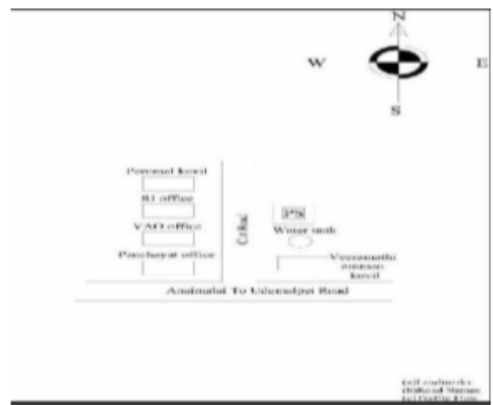

Google Map View

Polling Station Building Front View

Polling Station Front View

Cad View

Key MAP View

1 பெயர் : செல்வமுத்து தந்தை பெயர்: திருமலைச்சாமி வீட்டு எண் : 1 வயது : 67 பாலினம் : ஆண் Photo is available	WTS1127893	2 பெயர் : கனகராஜ் தந்தை பெயர்: ராமசாமிநாயக்கர் வீட்டு எண் : 1 வயது : 52 பாலினம் : ஆண் Photo is available	WTS0137257	3 பெயர் : கிட்டுச்சாமி தந்தை பெயர்: கிட்டுச்சாமி வீட்டு எண் : 1 வயது : 49 பாலினம் : ஆண் Photo is available	WTS0137059
4 பெயர் : செந்தில்நாயகி கணவர் பெயர்: கிட்டுச்சாமி வீட்டு எண் : 1 வயது : 45 பாலினம் : பெண் Photo is available	WTS0136952	5 பெயர் : சாந்தி கணவர் பெயர்: மணி வீட்டு எண் : 1-10 வயது : 50 பாலினம் : பெண் Photo is available	WTS1021856	6 பெயர் : சிவாபாகியம் கணவர் பெயர்: மாசிலாமணி வீட்டு எண் : 1/48 வயது : 39 பாலினம் : பெண் Photo is available	WTS1212786
7 பெயர் : முத்துசெல்விசுவேதா தந்தை பெயர்: ராமஸுப்பூ வீட்டு எண் : 1/59 வயது : 26 பாலினம் : பெண் Photo is available	WTS1993252	8 பெயர் : மகேஸ்வரி கணவர் பெயர்: ருத்ரகுமார் வீட்டு எண் : 1/76 வயது : 37 பாலினம் : பெண் Photo is available	WTS1984806	9 பெயர் : லக்ஷ்மி கணவர் பெயர்: கோபால் வீட்டு எண் : 1/120 வயது : 38 பாலினம் : பெண் Photo is available	WTS1237809
10 பெயர் : மு தர்ஷினிப்பிரியா ம் தர்ஷினிப்பிரியா தாயின் பெயர்: ம சுகந்தி ம சுகந்தி வீட்டு எண் : 1/171 எரிசிணம்பட்டி வயது : 27 பாலினம் : பெண் Photo is available	WTS2283752	11 பெயர் : சண்முக சுந்தரி அ தந்தை பெயர்: அப்பாவு வீட்டு எண் : 1-179 வயது : 33 பாலினம் : பெண் Photo is available	WTS0835876	12 பெயர் : துரைராசு தந்தை பெயர்: செல்வமுத்து வீட்டு எண் : 1/238 வயது : 26 பாலினம் : ஆண் Photo is available	WTS1212539
13 பெயர் : சரண்யா தந்தை பெயர்: செந்தில்குமார் வீட்டு எண் : 1/250 வயது : 35 பாலினம் : பெண் Photo is available	WTS1127935	14 பெயர் : லட்சுமி தந்தை பெயர்: ராமசாமி வீட்டு எண் : 1-270 வயது : 48 பாலினம் : ஆண் Photo is available	WTS1127919	15 பெயர் : கார்த்திக்குமார் தந்தை பெயர்: கோதண்டபாணி வீட்டு எண் : 1/277பீ வயது : 35 பாலினம் : ஆண் Photo is available	WTS2094258
16 பெயர் : பானு கீர்த்தனா கணவர் பெயர்: கார்த்திக் குமார் வீட்டு எண் : 1/277 பி வயது : 29 பாலினம் : பெண் Photo is available	WTS1983790	17 பெயர் : வசுதேவன் தந்தை பெயர்: கிருஷ்ணசாமி வீட்டு எண் : 1/280 வயது : 57 பாலினம் : ஆண் Photo is available	WTS1212703	18 பெயர் : சிவசண்முகம் தாயின் பெயர்: வசுதேவன் வீட்டு எண் : 1/280 வயது : 28 பாலினம் : ஆண் Photo is available	WTS1262583
19 பெயர் : கார்த்திக் தந்தை பெயர்: கார்த்திக் வீட்டு எண் : 2 வயது : 36 பாலினம் : ஆண் Photo is available	WTS1157205	20 பெயர் : மலையாத்தாள் கணவர் பெயர்: திருமலைசாமி வீட்டு எண் : 2-1 வயது : 76 பாலினம் : பெண் Photo is available	CCN1324193	21 பெயர் : லட்சுமணக்கவுண்டர் தந்தை பெயர்: இராமசாமிக்கவுண்டர் வீட்டு எண் : 2-1 வயது : 74 பாலினம் : ஆண் Photo is available	WTS1394436
22 பெயர் : காளியம்மாள் கணவர் பெயர்: லட்சுமணக்கவுண்டர் வீட்டு எண் : 2-1 வயது : 74 பாலினம் : பெண் Photo is available	CCN1324201	23 பெயர் : கலைச்செல்வி கணவர் பெயர்: இராமசந்திரன் வீட்டு எண் : 2-1 வயது : 57 பாலினம் : பெண் Photo is available	WTS1394444	24 பெயர் : சிவராஜ்கோபாலன் தந்தை பெயர்: லட்சுமணன் வீட்டு எண் : 2-1 வயது : 56 பாலினம் : ஆண் Photo is available	WTS1394451
25 பெயர் : பிரனேஷ் சரண்ராஜா சி க தந்தை பெயர்: சிவராஜ்கோபால் ல வீட்டு எண் : 2/1 வயது : 20 பாலினம் : ஆண் Photo is available	WTS2219129	26 பெயர் : செல்வராஜ் தந்தை பெயர்: ராமசாமி வீட்டு எண் : 2-2 வயது : 67 பாலினம் : ஆண் Photo is available	WTS1394469	27 பெயர் : செல்வமுத்து தந்தை பெயர்: திருமலாஈஸாய் வீட்டு எண் : 2/2 வயது : 63 பாலினம் : ஆண் Photo is available	WTS1984871
28 பெயர் : பானுமதி கணவர் பெயர்: செல்வராஜ் வீட்டு எண் : 2-2 வயது : 62 பாலினம் : பெண் Photo is available	WTS1394477	29 பெயர் : தமிழ்ச்செல்வி தந்தை பெயர்: நாகராஜ் வீட்டு எண் : 2-2 வயது : 48 பாலினம் : ஆண் Photo is available	WTS1127968	30 பெயர் : குப்புச்சாமி தந்தை பெயர்: சுப்பிரமணியம் வீட்டு எண் : 2-3 வயது : 66 பாலினம் : ஆண் Photo is available	WTS1394485