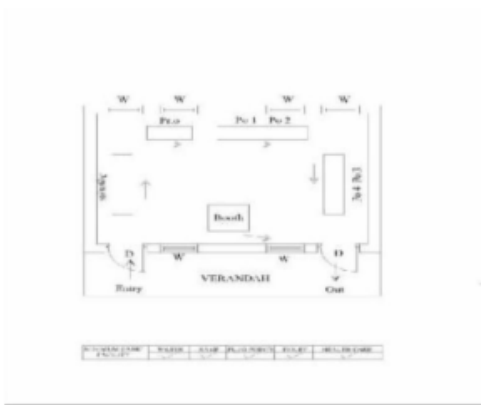

Google Map View

Polling Station Building Front View

Polling Station Front View

Cad View

Key MAP View

1 பெயர் : செல்வமுத்து தந்தை பெயர்: திருமலைச்சாமி வீட்டு எண் : 1 வயது : 67 பாலினம் : ஆண் Photo is available	WTS1127893	2 பெயர் : கனகராஜ் தந்தை பெயர்: ராமசாமிநாயக்கர் வீட்டு எண் : 1 வயது : 52 பாலினம் : ஆண் Photo is available	WTS0137257	3 பெயர் : கிட்டுச்சாமி தந்தை பெயர்: கிட்டுச்சாமி வீட்டு எண் : 1 வயது : 49 பாலினம் : ஆண் Photo is available	WTS0137059
4 பெயர் : செந்தில்நாயகி கணவர் பெயர்: கிட்டுச்சாமி வீட்டு எண் : 1 வயது : 45 பாலினம் : பெண் Photo is available	WTS0136952	5 பெயர் : சாந்தி கணவர் பெயர்: மணி வீட்டு எண் : 1-10 வயது : 50 பாலினம் : பெண் Photo is available	WTS1021856	6 பெயர் : சிவாபாகியம் கணவர் பெயர்: மாசிலாமணி வீட்டு எண் : 1/48 வயது : 39 பாலினம் : பெண் Photo is available	WTS1212786
7 பெயர் : முத்துசெல்விசுவேதா தந்தை பெயர்: ராமஸுப்பூ வீட்டு எண் : 1/59 வயது : 26 பாலினம் : பெண் Photo is available	WTS1993252	8 பெயர் : மகேஸ்வரி கணவர் பெயர்: ருத்ரகுமார் வீட்டு எண் : 1/76 வயது : 37 பாலினம் : பெண் Photo is available	WTS1984806	9 பெயர் : லக்ஷ்மி கணவர் பெயர்: கோபால் வீட்டு எண் : 1/120 வயது : 38 பாலினம் : பெண் Photo is available	WTS1237809
10 பெயர் : மு தர்ஷினிப்பிரியா ம் தர்ஷினிப்பிரியா தாயின் பெயர்: ம சுகந்தி ம சுகந்தி வீட்டு எண் : 1/171 எரிசிணம்பட்டி வயது : 27 பாலினம் : பெண் Photo is available	WTS2283752	11 பெயர் : சண்முக சுந்தரி அ தந்தை பெயர்: அப்பாவு வீட்டு எண் : 1-179 வயது : 33 பாலினம் : பெண் Photo is available	WTS0835876	12 பெயர் : துரைராசு தந்தை பெயர்: செல்வமுத்து வீட்டு எண் : 1/238 வயது : 26 பாலினம் : ஆண் Photo is available	WTS1212539
13 பெயர் : சரண்யா தந்தை பெயர்: செந்தில்குமார் வீட்டு எண் : 1/250 வயது : 35 பாலினம் : பெண் Photo is available	WTS1127935	14 பெயர் : லட்சுமி தந்தை பெயர்: ராமசாமி வீட்டு எண் : 1-270 வயது : 48 பாலினம் : ஆண் Photo is available	WTS1127919	15 பெயர் : கார்த்திக்குமார் தந்தை பெயர்: கோதண்டபாணி வீட்டு எண் : 1/277பீ வயது : 35 பாலினம் : ஆண் Photo is available	WTS2094258
16 பெயர் : பானு கீர்த்தனா கணவர் பெயர்: கார்த்திக் குமார் வீட்டு எண் : 1/277 பி வயது : 29 பாலினம் : பெண் Photo is available	WTS1983790	17 பெயர் : வசுதேவன் தந்தை பெயர்: கிருஷ்ணசாமி வீட்டு எண் : 1/280 வயது : 57 பாலினம் : ஆண் Photo is available	WTS1212703	18 பெயர் : சிவசண்முகம் தாயின் பெயர்: வசுதேவன் வீட்டு எண் : 1/280 வயது : 28 பாலினம் : ஆண் Photo is available	WTS1262583
19 பெயர் : கார்த்திக் தந்தை பெயர்: கார்த்திக் வீட்டு எண் : 2 வயது : 36 பாலினம் : ஆண் Photo is available	WTS1157205	20 பெயர் : மலையாத்தாள் கணவர் பெயர்: திருமலைசாமி வீட்டு எண் : 2-1 வயது : 76 பாலினம் : பெண் Photo is available	CCN1324193	21 பெயர் : லட்சுமணக்கவுண்டர் தந்தை பெயர்: இராமசாமிக்கவுண்டர் வீட்டு எண் : 2-1 வயது : 74 பாலினம் : ஆண் Photo is available	WTS1394436
22 பெயர் : காளியம்மாள் கணவர் பெயர்: லட்சுமணக்கவுண்டர் வீட்டு எண் : 2-1 வயது : 74 பாலினம் : பெண் Photo is available	CCN1324201	23 பெயர் : கலைச்செல்வி கணவர் பெயர்: இராமசந்திரன் வீட்டு எண் : 2-1 வயது : 57 பாலினம் : பெண் Photo is available	WTS1394444	24 பெயர் : சிவராஜ்கோபாலன் தந்தை பெயர்: லட்சுமணன் வீட்டு எண் : 2-1 வயது : 56 பாலினம் : ஆண் Photo is available	WTS1394451
25 பெயர் : பிரனேஷ் சரண்ராஜா சி க தந்தை பெயர்: சிவராஜ்கோபால் ல வீட்டு எண் : 2/1 வயது : 20 பாலினம் : ஆண் Photo is available	WTS2219129	26 பெயர் : செல்வராஜ் தந்தை பெயர்: ராமசாமி வீட்டு எண் : 2-2 வயது : 67 பாலினம் : ஆண் Photo is available	WTS1394469	27 பெயர் : செல்வமுத்து தந்தை பெயர்: திருமலாஈஸாய் வீட்டு எண் : 2/2 வயது : 63 பாலினம் : ஆண் Photo is available	WTS1984871
28 பெயர் : பானுமதி கணவர் பெயர்: செல்வராஜ் வீட்டு எண் : 2-2 வயது : 62 பாலினம் : பெண் Photo is available	WTS1394477	29 பெயர் : தமிழ்ச்செல்வி தந்தை பெயர்: நாகராஜ் வீட்டு எண் : 2-2 வயது : 48 பாலினம் : ஆண் Photo is available	WTS1127968	30 பெயர் : குப்புச்சாமி தந்தை பெயர்: சுப்பிரமணியம் வீட்டு எண் : 2-3 வயது : 66 பாலினம் : ஆண் Photo is available	WTS1394485