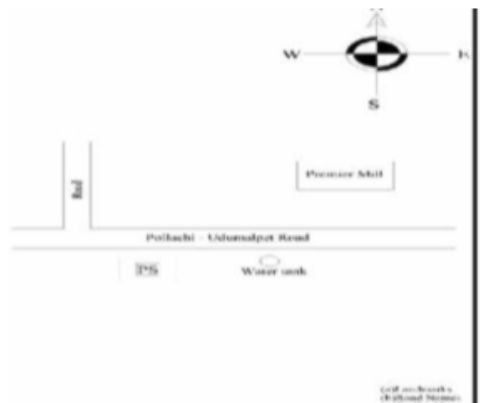

Google Map View

Polling Station Building Front View

Polling Station Front View

ELEVATION

ELEVATION

Cad View

Key MAP View

1 பெயர் : பாலாமணி இதரர் பெயர் : முருகானந்தம் வீட்டு எண் : 1-5 வயது : 76 பாலினம் : பெண்	WTS0117168 Photo is available	2 பெயர் : மோகன் பிரசாந்த் தந்தை பெயர் : கஞ்சிமலை வீட்டு எண் : 1/11 வயது : 25 பாலினம் : ஆண்	WTS1939529 Photo is available	3 பெயர் : கலைச்செல்வி கணவர் பெயர் : நவநீதா குமார் வீட்டு எண் : 1/27 வயது : 46 பாலினம் : பெண்	WTS1200583 Photo is available
4 பெயர் : சபர்ஸ்வரன் தந்தை பெயர் : குமரவேல் வீட்டு எண் : 1-28 வயது : 27 பாலினம் : ஆண்	WTS1123892 Photo is available	5 பெயர் : கார்த்திகேயன் தந்தை பெயர் : மோகன் வீட்டு எண் : 1-29 வயது : 28 பாலினம் : ஆண்	WTS1076876 Photo is available	6 பெயர் : செல்வராஜ் தந்தை பெயர் : பாண்டி வீட்டு எண் : 1-34 வயது : 50 பாலினம் : ஆண்	WTS1012228 Photo is available
7 பெயர் : முகேஷ் நவீன் தந்தை பெயர் : சுப்பிரமணியன் வீட்டு எண் : 1-36 வயது : 27 பாலினம் : ஆண்	WTS1123934 Photo is available	8 பெயர் : சுதா தந்தை பெயர் : உத்திரம் வீட்டு எண் : 1/45 முக்கோணம் வயது : 37 பாலினம் : பெண்	UHX1181890 Photo is available	9 பெயர் : விசித்ரா தந்தை பெயர் : ஜெயராமன் வீட்டு எண் : 1-62 வயது : 27 பாலினம் : பெண்	WTS1123942 Photo is available
10 பெயர் : கனகராஜ் தந்தை பெயர் : வெங்கிடுசாமி வீட்டு எண் : 1-73A வயது : 60 பாலினம் : ஆண்	WTS0117689 Photo is available	11 பெயர் : நாகஜோதி மு கணவர் பெயர் : முருகவேல் வீட்டு எண் : 1/79 வயது : 45 பாலினம் : பெண்	WTS2059251 Photo is available	12 பெயர் : பூர்ணசுவாதி மு தந்தை பெயர் : முருகவேல் வீட்டு எண் : 1/79 வயது : 24 பாலினம் : பெண்	WTS2059293 Photo is available
13 பெயர் : ராஜ ஜெயவர்தினி தந்தை பெயர் : முருகவேல் வீட்டு எண் : 1/79 வயது : 22 பாலினம் : பெண்	WTS2299931 Photo is available	14 பெயர் : மனோசித்ரா கணவர் பெயர் : பார்த்தசாரதி வீட்டு எண் : 1-85B வயது : 37 பாலினம் : பெண்	WTS0445825 Photo is available	15 பெயர் : ஷிவானி உ.து துரைராஜ் தந்தை பெயர் : துரைராஜ் துரைராஜ் வீட்டு எண் : 1/94 பூலங்கிணர் வயது : 19 பாலினம் : பெண்	WTS2318970 Photo is available
16 பெயர் : சேகர் கி தந்தை பெயர் : கிருஷ்ணசாமி வீட்டு எண் : 1/107 வயது : 58 பாலினம் : ஆண்	WTS1292739 Photo is available	17 பெயர் : ஸ்ரீதேவி சே கணவர் பெயர் : சேகர் வீட்டு எண் : 1/107 வயது : 51 பாலினம் : பெண்	CCN2458867 Photo is available	18 பெயர் : ஜெயலட்சுமி கணவர் பெயர் : கார்த்திகேயன் வீட்டு எண் : 1-107 வயது : 41 பாலினம் : பெண்	WTS0117176 Photo is available
19 பெயர் : விஜய் ராஜேந்திரன் ராஜேந்திரன் தந்தை பெயர் : ராஜேந்திரன் ராஜேந்திரன் வீட்டு எண் : 1/110 பெருமாள் கோவில் வயது : 28 பாலினம் : ஆண்	WTS2269090 Photo is available	20 பெயர் : நவீன் பிரகாஷ் தந்தை பெயர் : கஞ்சி மலை வீட்டு எண் : 1/111 வயது : 27 பாலினம் : ஆண்	WTS1939545 Photo is available	21 பெயர் : புஷ்பநாயகி கணவர் பெயர் : தங்கவேல் வீட்டு எண் : 1/113ஏ வயது : 69 பாலினம் : பெண்	WTS2097970 Photo is available
22 பெயர் : கனகராசு தந்தை பெயர் : செல்லமுத்து வீட்டு எண் : 1-113A வயது : 54 பாலினம் : ஆண்	WTS1292267 Photo is available	#2 23 பெயர் : பழனிச்சாமி செல்லமுத்து தந்தை பெயர் : செல்லமுத்து வீட்டு எண் : 1-113A வயது : 51 பாலினம் : ஆண்	WTS1292275 Photo is available	24 பெயர் : துரைராஜ் தந்தை பெயர் : வேலுச்சாமி வீட்டு எண் : 1-113A வயது : 43 பாலினம் : ஆண்	CCN5363007 Photo is available
25 பெயர் : வேலுச்சாமி தந்தை பெயர் : குழந்தையகவுண்டர் வீட்டு எண் : 1-113A2 வயது : 66 பாலினம் : ஆண்	WTS1292259 Photo is available	26 பெயர் : செந்தில்குமார் தாயின் பெயர் : பூமதி வீட்டு எண் : 1-113B வயது : 37 பாலினம் : ஆண்	WTS0117184 Photo is available	27 பெயர் : மகேஸ்வரி கணவர் பெயர் : செந்தில்குமார் வீட்டு எண் : 1/113 பீ வயது : 32 பாலினம் : பெண்	WTS2177327 Photo is available
28 பெயர் : குழந்தைவேல் தந்தை பெயர் : சுப்பேகவுண்டர் வீட்டு எண் : 1-113E வயது : 88 பாலினம் : ஆண்	WTS1292309 Photo is available	29 பெயர் : கண்ணம்மாள் கணவர் பெயர் : குழந்தைவேல் வீட்டு எண் : 1-113E வயது : 78 பாலினம் : பெண்	WTS1292317 Photo is available	30 பெயர் : கனகராசு தந்தை பெயர் : குழந்தைவேல் வீட்டு எண் : 1-113E வயது : 58 பாலினம் : ஆண்	WTS1292325 Photo is available