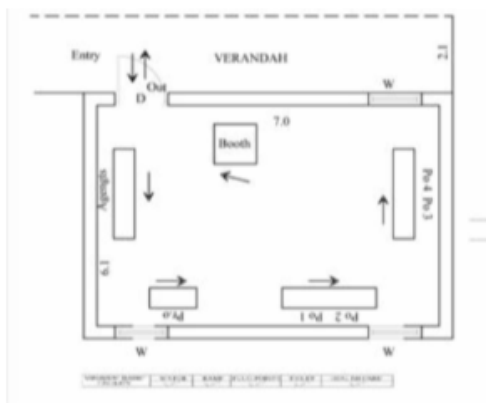

Google Map View

Polling Station Building Front View

Polling Station Front View

ELEVATION

ELEVATION

Cad View

Key MAP View

1 பெயர் : பாலாமணி இதரர் பெயர் : முருகானந்தம் வீட்டு எண் : 1-5 வயது : 76 பாலினம் : பெண்	WTS0117168 Photo is available	2 பெயர் : மோகன் பிரசாந்த் தந்தை பெயர் : கஞ்சிமலை வீட்டு எண் : 1/11 வயது : 25 பாலினம் : ஆண்	WTS1939529 Photo is available	3 பெயர் : கலைச்செல்வி கணவர் பெயர் : நவநீதா குமார் வீட்டு எண் : 1/27 வயது : 46 பாலினம் : பெண்	WTS1200583 Photo is available
4 பெயர் : சபர்ஸ்வரன் தந்தை பெயர் : குமரவேல் வீட்டு எண் : 1-28 வயது : 27 பாலினம் : ஆண்	WTS1123892 Photo is available	5 பெயர் : கார்த்திகேயன் தந்தை பெயர் : மோகன் வீட்டு எண் : 1-29 வயது : 28 பாலினம் : ஆண்	WTS1076876 Photo is available	6 பெயர் : செல்வராஜ் தந்தை பெயர் : பாண்டி வீட்டு எண் : 1-34 வயது : 50 பாலினம் : ஆண்	WTS1012228 Photo is available
7 பெயர் : முகேஷ் நவீன் தந்தை பெயர் : சுப்பிரமணியன் வீட்டு எண் : 1-36 வயது : 27 பாலினம் : ஆண்	WTS1123934 Photo is available	8 பெயர் : சுதா தந்தை பெயர் : உத்திரம் வீட்டு எண் : 1/45 முக்கோணம் வயது : 37 பாலினம் : பெண்	UHX1181890 Photo is available	9 பெயர் : விசித்ரா தந்தை பெயர் : ஜெயராமன் வீட்டு எண் : 1-62 வயது : 27 பாலினம் : பெண்	WTS1123942 Photo is available
10 பெயர் : கனகராஜ் தந்தை பெயர் : வெங்கிடுசாமி வீட்டு எண் : 1-73A வயது : 60 பாலினம் : ஆண்	WTS0117689 Photo is available	11 பெயர் : நாகஜோதி மு கணவர் பெயர் : முருகவேல் வீட்டு எண் : 1/79 வயது : 45 பாலினம் : பெண்	WTS2059251 Photo is available	12 பெயர் : பூர்ணசுவாதி மு தந்தை பெயர் : முருகவேல் வீட்டு எண் : 1/79 வயது : 24 பாலினம் : பெண்	WTS2059293 Photo is available
13 பெயர் : ராஜ ஜெயவர்தினி தந்தை பெயர் : முருகவேல் வீட்டு எண் : 1/79 வயது : 22 பாலினம் : பெண்	WTS2299931 Photo is available	14 பெயர் : மனோசித்ரா கணவர் பெயர் : பார்த்தசாரதி வீட்டு எண் : 1-85B வயது : 37 பாலினம் : பெண்	WTS0445825 Photo is available	15 பெயர் : ஷிவானி உ.து துரைராஜ் தந்தை பெயர் : துரைராஜ் துரைராஜ் வீட்டு எண் : 1/94 பூலங்கிணர் வயது : 19 பாலினம் : பெண்	WTS2318970 Photo is available
16 பெயர் : சேகர் கி தந்தை பெயர் : கிருஷ்ணசாமி வீட்டு எண் : 1/107 வயது : 58 பாலினம் : ஆண்	WTS1292739 Photo is available	17 பெயர் : ஸ்ரீதேவி சே கணவர் பெயர் : சேகர் வீட்டு எண் : 1/107 வயது : 51 பாலினம் : பெண்	CCN2458867 Photo is available	18 பெயர் : ஜெயலட்சுமி கணவர் பெயர் : கார்த்திகேயன் வீட்டு எண் : 1-107 வயது : 41 பாலினம் : பெண்	WTS0117176 Photo is available
19 பெயர் : விஜய் ராஜேந்திரன் ராஜேந்திரன் தந்தை பெயர் : ராஜேந்திரன் ராஜேந்திரன் வீட்டு எண் : 1/110 பெருமாள் கோவில் வயது : 28 பாலினம் : ஆண்	WTS2269090 Photo is available	20 பெயர் : நவீன் பிரகாஷ் தந்தை பெயர் : கஞ்சி மலை வீட்டு எண் : 1/111 வயது : 27 பாலினம் : ஆண்	WTS1939545 Photo is available	21 பெயர் : புஷ்பநாயகி கணவர் பெயர் : தங்கவேல் வீட்டு எண் : 1/113ஏ வயது : 69 பாலினம் : பெண்	WTS2097970 Photo is available
22 பெயர் : கனகராசு தந்தை பெயர் : செல்லமுத்து வீட்டு எண் : 1-113A வயது : 54 பாலினம் : ஆண்	WTS1292267 Photo is available	#2 23 பெயர் : பழனிச்சாமி செல்லமுத்து தந்தை பெயர் : செல்லமுத்து வீட்டு எண் : 1-113A வயது : 51 பாலினம் : ஆண்	WTS1292275 Photo is available	24 பெயர் : துரைராஜ் தந்தை பெயர் : வேலுச்சாமி வீட்டு எண் : 1-113A வயது : 43 பாலினம் : ஆண்	CCN5363007 Photo is available
25 பெயர் : வேலுச்சாமி தந்தை பெயர் : குழந்தையகவுண்டர் வீட்டு எண் : 1-113A2 வயது : 66 பாலினம் : ஆண்	WTS1292259 Photo is available	26 பெயர் : செந்தில்குமார் தாயின் பெயர் : பூமதி வீட்டு எண் : 1-113B வயது : 37 பாலினம் : ஆண்	WTS0117184 Photo is available	27 பெயர் : மகேஸ்வரி கணவர் பெயர் : செந்தில்குமார் வீட்டு எண் : 1/113 பீ வயது : 32 பாலினம் : பெண்	WTS2177327 Photo is available
28 பெயர் : குழந்தைவேல் தந்தை பெயர் : சுப்பேகவுண்டர் வீட்டு எண் : 1-113E வயது : 88 பாலினம் : ஆண்	WTS1292309 Photo is available	29 பெயர் : கண்ணம்மாள் கணவர் பெயர் : குழந்தைவேல் வீட்டு எண் : 1-113E வயது : 78 பாலினம் : பெண்	WTS1292317 Photo is available	30 பெயர் : கனகராசு தந்தை பெயர் : குழந்தைவேல் வீட்டு எண் : 1-113E வயது : 58 பாலினம் : ஆண்	WTS1292325 Photo is available