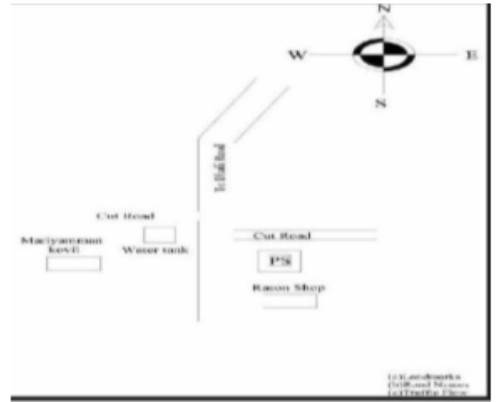

Cad View

Key MAP View