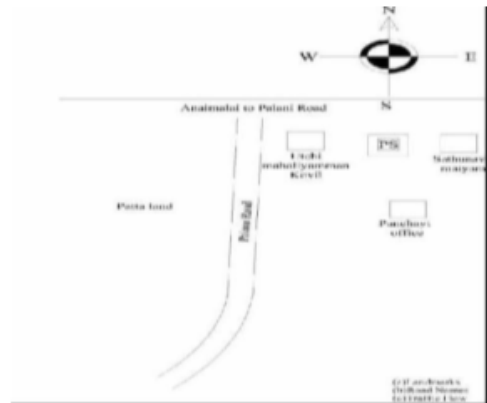

Cad View

Key MAP View