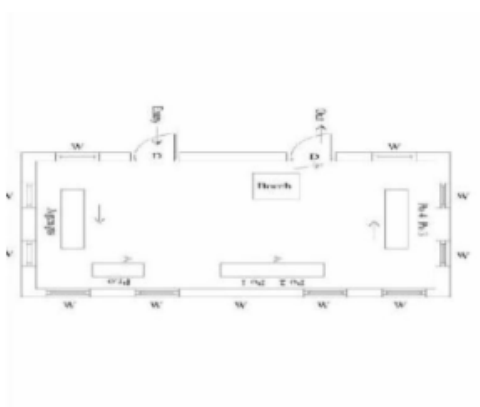

Google Map View

Polling Station Building Front View

Polling Station Front View

Cad View

Key MAP View

1 பெயர் : கனகராஜ் தந்தை பெயர் : வேலுசாமி வீட்டு எண் : 1 வயது : 37 பாலினம் : ஆண் Photo is available	WTS0504621	2 பெயர் : சுகன்யா கணவர் பெயர் : வலையபட்டி வீட்டு எண் : 1 வயது : 32 பாலினம் : பெண் Photo is available	WTS1157270	3 பெயர் : ராதா கணவர் பெயர் : ரவி வீட்டு எண் : 1 வயது : 32 பாலினம் : பெண் Photo is available	WTS1157288
4 பெயர் : செளந்தர்யா தந்தை பெயர் : திருமலைசாமி வீட்டு எண் : 1 வயது : 27 பாலினம் : பெண் Photo is available	WTS1157262	5 பெயர் : தனபாக்கியம் கணவர் பெயர் : தங்கவேல் வீட்டு எண் : 1-1 வயது : 69 பாலினம் : பெண் Photo is available	WTS1415827	6 பெயர் : கருணாநிதி தந்தை பெயர் : தங்கவேல் வீட்டு எண் : 1-1 வயது : 49 பாலினம் : ஆண் Photo is available	CCN5243753
7 பெயர் : குப்புசாமி தந்தை பெயர் : தங்கவேல் வீட்டு எண் : 1-1 வயது : 42 பாலினம் : ஆண் Photo is available	CCN5349493	8 பெயர் : ராஜேந்திரன் தந்தை பெயர் : தேவராஜ் வீட்டு எண் : 1-2 வயது : 45 பாலினம் : ஆண் Photo is available	CCN1502962	9 பெயர் : மரகதம் கணவர் பெயர் : ராஜேந்திரன் வீட்டு எண் : 1-2 வயது : 43 பாலினம் : பெண் Photo is available	CCN3152253
10 பெயர் : நவீன் குமார் தந்தை பெயர் : ராஜேந்திரன் வீட்டு எண் : 1/2 வயது : 22 பாலினம் : ஆண் Photo is available	WTS2145332	11 பெயர் : மாரியம்மாள் கணவர் பெயர் : கருப்புச்சாமி வீட்டு எண் : 1-3 வயது : 68 பாலினம் : பெண் Photo is available	WTS1415843	12 பெயர் : நல்லம்மாள் கணவர் பெயர் : பழனிச்சாமி வீட்டு எண் : 1-4 வயது : 73 பாலினம் : பெண் Photo is available	WTS1415850
13 பெயர் : கருப்புச்சாமி தந்தை பெயர் : பழனிச்சாமி வீட்டு எண் : 1-4 வயது : 55 பாலினம் : ஆண் Photo is available	WTS1415868	14 பெயர் : முத்துலட்சுமி கணவர் பெயர் : கருப்புச்சாமி வீட்டு எண் : 1-4 வயது : 52 பாலினம் : பெண் Photo is available	WTS1415876	15 பெயர் : சந்தோஷ்குமார் தந்தை பெயர் : கருப்புசாமி வீட்டு எண் : 1-4 வயது : 33 பாலினம் : ஆண் Photo is available	WTS0504613
16 பெயர் : சம்பத்தகுமார் தந்தை பெயர் : கருப்புச்சாமி வீட்டு எண் : 1-4 வயது : 30 பாலினம் : ஆண் Photo is available	WTS0726737	17 பெயர் : ராமாத்தாள் கணவர் பெயர் : பழனிச்சாமி வீட்டு எண் : 1-5 வயது : 76 பாலினம் : பெண் Photo is available	WTS1415884	18 பெயர் : செல்வராஜ் தந்தை பெயர் : நாகப்பன் வீட்டு எண் : 1-6 வயது : 50 பாலினம் : ஆண் Photo is available	CCN1503291
19 பெயர் : ராதா கணவர் பெயர் : செல்வராஜ் வீட்டு எண் : 1-6 வயது : 45 பாலினம் : பெண் Photo is available	CCN1503309	20 பெயர் : தங்கவேல் தந்தை பெயர் : கிட்டான் வீட்டு எண் : 1-8 வயது : 58 பாலினம் : ஆண் Photo is available	WTS1415900	21 பெயர் : கிட்டான் தந்தை பெயர் : பேடான் வீட்டு எண் : 1-9 வயது : 68 பாலினம் : ஆண் Photo is available	WTS1415918
22 பெயர் : கீதா கணவர் பெயர் : கஞ்சிமலை வீட்டு எண் : 1-9 வயது : 40 பாலினம் : பெண் Photo is available	WTS0138214	23 பெயர் : பொன்னரசு தந்தை பெயர் : பழனிச்சாமி வீட்டு எண் : 1/9 வயது : 25 பாலினம் : ஆண் Photo is available	WTS1275544	24 பெயர் : முருகன் தந்தை பெயர் : பெருமான் வீட்டு எண் : 1-10 வயது : 56 பாலினம் : ஆண் Photo is available	WTS1415934
25 பெயர் : செல்வி கணவர் பெயர் : முருகன் வீட்டு எண் : 1-10 வயது : 50 பாலினம் : பெண் Photo is available	WTS1415942	26 பெயர் : ரங்கநாதன் தந்தை பெயர் : முருகன் வீட்டு எண் : 1-10 வயது : 33 பாலினம் : ஆண் Photo is available	WTS0636464	27 பெயர் : நாகவேணி கணவர் பெயர் : ரங்கநாதன் வீட்டு எண் : 1/10 வயது : 29 பாலினம் : பெண் Photo is available	WTS1996149
28 பெயர் : மகேஸ்வரி கணவர் பெயர் : சரவணன் வீட்டு எண் : 1-11 வயது : 46 பாலினம் : பெண் Photo is available	WTS0504530	29 பெயர் : சரவணன் தந்தை பெயர் : சுப்பன் வீட்டு எண் : 1-11 வயது : 46 பாலினம் : ஆண் Photo is available	WTS0411603	30 பெயர் : பூவேந்தன் ச தந்தை பெயர் : சரவணன் ச வீட்டு எண் : 1/11 வயது : 19 பாலினம் : ஆண் Photo is available	WTS2334993