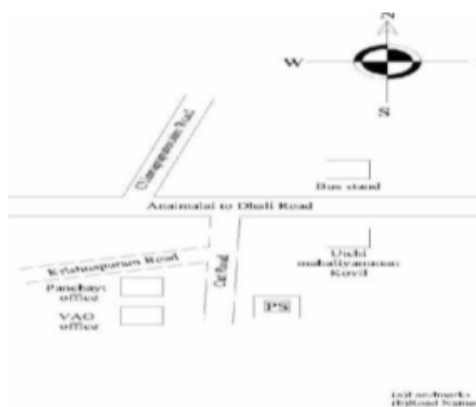

Google Map View

Polling Station Building Front View

Polling Station Front View

Cad View

Key MAP View

1 பெயர் : கனகராஜ் தந்தை பெயர் : வேலுசாமி வீட்டு எண் : 1 வயது : 37 பாலினம் : ஆண் Photo is available	WTS0504621	2 பெயர் : சுகன்யா கணவர் பெயர் : வலையபட்டி வீட்டு எண் : 1 வயது : 32 பாலினம் : பெண் Photo is available	WTS1157270	3 பெயர் : ராதா கணவர் பெயர் : ரவி வீட்டு எண் : 1 வயது : 32 பாலினம் : பெண் Photo is available	WTS1157288
4 பெயர் : செளந்தர்யா தந்தை பெயர் : திருமலைசாமி வீட்டு எண் : 1 வயது : 27 பாலினம் : பெண் Photo is available	WTS1157262	5 பெயர் : தனபாக்கியம் கணவர் பெயர் : தங்கவேல் வீட்டு எண் : 1-1 வயது : 69 பாலினம் : பெண் Photo is available	WTS1415827	6 பெயர் : கருணாநிதி தந்தை பெயர் : தங்கவேல் வீட்டு எண் : 1-1 வயது : 49 பாலினம் : ஆண் Photo is available	CCN5243753
7 பெயர் : குப்புசாமி தந்தை பெயர் : தங்கவேல் வீட்டு எண் : 1-1 வயது : 42 பாலினம் : ஆண் Photo is available	CCN5349493	8 பெயர் : ராஜேந்திரன் தந்தை பெயர் : தேவராஜ் வீட்டு எண் : 1-2 வயது : 45 பாலினம் : ஆண் Photo is available	CCN1502962	9 பெயர் : மரகதம் கணவர் பெயர் : ராஜேந்திரன் வீட்டு எண் : 1-2 வயது : 43 பாலினம் : பெண் Photo is available	CCN3152253
10 பெயர் : நவீன் குமார் தந்தை பெயர் : ராஜேந்திரன் வீட்டு எண் : 1/2 வயது : 22 பாலினம் : ஆண் Photo is available	WTS2145332	11 பெயர் : மாரியம்மாள் கணவர் பெயர் : கருப்புச்சாமி வீட்டு எண் : 1-3 வயது : 68 பாலினம் : பெண் Photo is available	WTS1415843	12 பெயர் : நல்லம்மாள் கணவர் பெயர் : பழனிச்சாமி வீட்டு எண் : 1-4 வயது : 73 பாலினம் : பெண் Photo is available	WTS1415850
13 பெயர் : கருப்புச்சாமி தந்தை பெயர் : பழனிச்சாமி வீட்டு எண் : 1-4 வயது : 55 பாலினம் : ஆண் Photo is available	WTS1415868	14 பெயர் : முத்துலட்சுமி கணவர் பெயர் : கருப்புச்சாமி வீட்டு எண் : 1-4 வயது : 52 பாலினம் : பெண் Photo is available	WTS1415876	15 பெயர் : சந்தோஷ்குமார் தந்தை பெயர் : கருப்புசாமி வீட்டு எண் : 1-4 வயது : 33 பாலினம் : ஆண் Photo is available	WTS0504613
16 பெயர் : சம்பத்தகுமார் தந்தை பெயர் : கருப்புச்சாமி வீட்டு எண் : 1-4 வயது : 30 பாலினம் : ஆண் Photo is available	WTS0726737	17 பெயர் : ராமாத்தாள் கணவர் பெயர் : பழனிச்சாமி வீட்டு எண் : 1-5 வயது : 76 பாலினம் : பெண் Photo is available	WTS1415884	18 பெயர் : செல்வராஜ் தந்தை பெயர் : நாகப்பன் வீட்டு எண் : 1-6 வயது : 50 பாலினம் : ஆண் Photo is available	CCN1503291
19 பெயர் : ராதா கணவர் பெயர் : செல்வராஜ் வீட்டு எண் : 1-6 வயது : 45 பாலினம் : பெண் Photo is available	CCN1503309	20 பெயர் : தங்கவேல் தந்தை பெயர் : கிட்டான் வீட்டு எண் : 1-8 வயது : 58 பாலினம் : ஆண் Photo is available	WTS1415900	21 பெயர் : கிட்டான் தந்தை பெயர் : பேடான் வீட்டு எண் : 1-9 வயது : 68 பாலினம் : ஆண் Photo is available	WTS1415918
22 பெயர் : கீதா கணவர் பெயர் : கஞ்சிமலை வீட்டு எண் : 1-9 வயது : 40 பாலினம் : பெண் Photo is available	WTS0138214	23 பெயர் : பொன்னரசு தந்தை பெயர் : பழனிச்சாமி வீட்டு எண் : 1/9 வயது : 25 பாலினம் : ஆண் Photo is available	WTS1275544	24 பெயர் : முருகன் தந்தை பெயர் : பெருமான் வீட்டு எண் : 1-10 வயது : 56 பாலினம் : ஆண் Photo is available	WTS1415934
25 பெயர் : செல்வி கணவர் பெயர் : முருகன் வீட்டு எண் : 1-10 வயது : 50 பாலினம் : பெண் Photo is available	WTS1415942	26 பெயர் : ரங்கநாதன் தந்தை பெயர் : முருகன் வீட்டு எண் : 1-10 வயது : 33 பாலினம் : ஆண் Photo is available	WTS0636464	27 பெயர் : நாகவேணி கணவர் பெயர் : ரங்கநாதன் வீட்டு எண் : 1/10 வயது : 29 பாலினம் : பெண் Photo is available	WTS1996149
28 பெயர் : மகேஸ்வரி கணவர் பெயர் : சரவணன் வீட்டு எண் : 1-11 வயது : 46 பாலினம் : பெண் Photo is available	WTS0504530	29 பெயர் : சரவணன் தந்தை பெயர் : சுப்பன் வீட்டு எண் : 1-11 வயது : 46 பாலினம் : ஆண் Photo is available	WTS0411603	30 பெயர் : பூவேந்தன் ச தந்தை பெயர் : சரவணன் ச வீட்டு எண் : 1/11 வயது : 19 பாலினம் : ஆண் Photo is available	WTS2334993