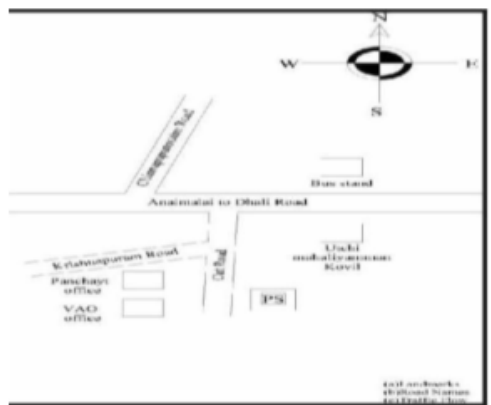

Key MAP View