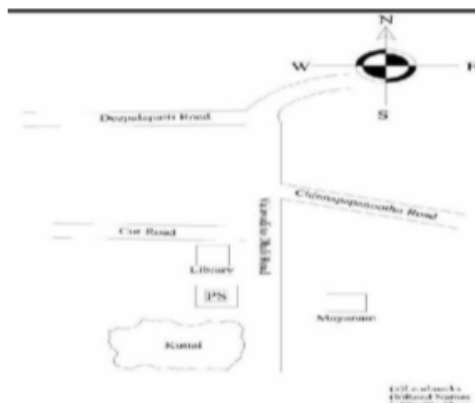

## 3. வாக்குச் சாவடியின் விவரங்கள்

வாக்குச் சாவடியின் எண் மற்றும் பெயர் : 65 - ஊராட்சி ஒன்றிய ஆரம்பப்பள்ளி, மொடக்குப்படி 642132, கிழக்குப்பார்த்த கட்டிடம் வாக்குச் சாவடியின் முகவரி : ஊராட்சி ஒன்றிய ஆரம்பப்பள்ளி, மொடக்குப்படி 642132, கிழக்குப்பார்த்த கட்டிடம்	<b>வாக்குச் சாவடியின் வகைப்பாடு (ஆண்/பெண்/பொது)</b>	<b>பொது</b>
	<b>துணை வாக்குச் சாவடிகளின் எண்ணிக்கை :</b>	0

## 4. வாக்காளர்களின் எண்ணிக்கை

தொடங்கும் வரிசை எண்	முடியும் வரிசை எண்.	நிகர வாக்காளர்களின் எண்ணிக்கை			
		ஆண்	பெண்	மூன்றாம் பாலினம்	மொத்தம்
1	681	314	353	0	667

கையொப்பம்

Nazri Naksha

Google Map View

Polling Station Building Front View

Polling Station Front View

Cad View

Key MAP View

சட்டமன்றத் தொகுதியின் எண் மற்றும் பெயர் : 126-மடத்துக்குளம் மற்றும் பெயர் : 1-மொடக்குப்படி (வ.கி) மற்றும் (ஊ), பிளாக் 1 மொடக்குப்படிவார்டுஎண்1,2

பாகம் எண் : 65