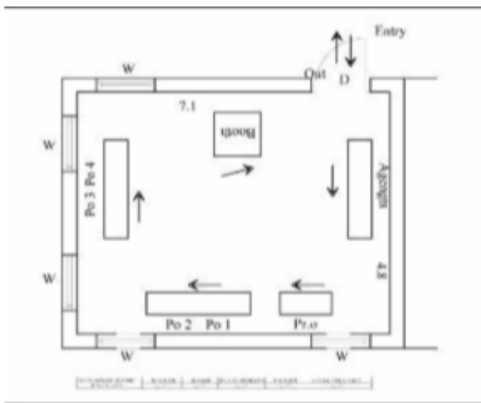

Google Map View

Polling Station Building Front View

Polling Station Front View

Cad View

Key MAP View

1 பெயர் : விக்கேஷ்வரன் ரா தந்தை பெயர்: ராமலிங்கம் வீட்டு எண் : 1/117 வயது : 24 பாலினம் : ஆண்	WTS2249993 Photo is available	2 பெயர் : திவ்யா தந்தை பெயர்: கணேசன் வீட்டு எண் : 4/299 வயது : 30 பாலினம் : பெண்	WTS0887463 Photo is available	# 3 பெயர் : மயில் சாமி தந்தை பெயர்: சிவா வீட்டு எண் : 9/35 வயது : 27 பாலினம் : ஆண்	WTS1219641 Photo is available
S 4 பெயர் : கற்பகம் கணவர் பெயர்: குணசேகரன் வீட்டு எண் : 5/193 வயது : 22 பாலினம் : பெண்	WTS2250041 Photo is available	5 பெயர் : பூங்கொடி த கணவர் பெயர்: தனசேகர் வீட்டு எண் : 6/83 வயது : 33 பாலினம் : பெண்	WTS2341105 Photo is available	6 பெயர் : ஈஸ்வர மூர்த்தி தந்தை பெயர்: செந்தில்குமார் வீட்டு எண் : 7-28 வயது : 40 பாலினம் : ஆண்	WTS0948166 Photo is available
7 பெயர் : பங்கஜம் கணவர் பெயர்: ஆனந்தன் வீட்டு எண் : 7-60C வயது : 44 பாலினம் : பெண்	WTS0948182 Photo is available	8 பெயர் : மீனாட்சி கணவர் பெயர்: முருகேசன் வீட்டு எண் : 7-174B வயது : 46 பாலினம் : பெண்	WTS0887547 Photo is available	9 பெயர் : ராஜம்மாள் கணவர் பெயர்: வேணுகோபால் வீட்டு எண் : 8-2 வயது : 68 பாலினம் : பெண்	WTS0139709 Photo is available
10 பெயர் : மணிக் குமார் தந்தை பெயர்: வேணுகோபால் வீட்டு எண் : 8-2 வயது : 43 பாலினம் : ஆண்	WTS0139733 Photo is available	11 பெயர் : கோகுல் சிவபிரகாஷ் தந்தை பெயர்: சிவபிரகாஷ் வீட்டு எண் : 8/2 வயது : 19 பாலினம் : ஆண்	WTS2290179 Photo is available	12 பெயர் : சபீனா தந்தை பெயர்: சுப்பிரமணியன் வீட்டு எண் : 8/10 டி வயது : 25 பாலினம் : பெண்	WTS1275809 Photo is available
13 பெயர் : நாகரத்தினம் கணவர் பெயர்: ராமசந்திரன் வீட்டு எண் : 8-13 வயது : 56 பாலினம் : பெண்	WTS0307967 Photo is available	14 பெயர் : கோபால் தந்தை பெயர்: சுந்தரம்பிள்ளை வீட்டு எண் : 8-19 வயது : 91 பாலினம் : ஆண்	WTS1437979 Photo is available	15 பெயர் : அருண் பிரசாத் தந்தை பெயர்: முருகேசன் வீட்டு எண் : 8-19A வயது : 29 பாலினம் : ஆண்	WTS1080704 Photo is available
16 பெயர் : விக்கேஷ் தந்தை பெயர்: ரங்கநாதன் வீட்டு எண் : 8/27 வயது : 28 பாலினம் : ஆண்	WTS1103761 Photo is available	17 பெயர் : சிநேகா தந்தை பெயர்: துரைராஜ் வீட்டு எண் : 8/30 வயது : 23 பாலினம் : பெண்	WTS2110575 Photo is available	18 பெயர் : கோதையம்மாள் கணவர் பெயர்: பெருமாள்சாமி வீட்டு எண் : 8-30 வயது : 71 பாலினம் : பெண்	WTS1438001 Photo is available
19 பெயர் : ப்ரீனிவாசன் தந்தை பெயர்: பெருமாள்சாமி வீட்டு எண் : 8-30 வயது : 52 பாலினம் : ஆண்	WTS1438019 Photo is available	20 பெயர் : தனலட்சுமி கணவர் பெயர்: சீனிவாசன் - வீட்டு எண் : 8/30 வயது : 47 பாலினம் : பெண்	CCN3175320 Photo is available	21 பெயர் : ஷனந்தா சீ தந்தை பெயர்: சீனிவாசன் வீட்டு எண் : 8/30 ஏ வயது : 22 பாலினம் : பெண்	WTS2130409 Photo is available
22 பெயர் : வள்ளியம்மாள் கணவர் பெயர்: துரைராஜ் வீட்டு எண் : 8-31 வயது : 66 பாலினம் : பெண்	WTS1438027 Photo is available	23 பெயர் : லட்சுமணசாமி தந்தை பெயர்: பாபுசாமிநாயக்கர் வீட்டு எண் : 8-33 வயது : 77 பாலினம் : ஆண்	WTS1438035 Photo is available	24 பெயர் : ரங்கநாயகி கணவர் பெயர்: லட்சுமணசாமி வீட்டு எண் : 8-33 வயது : 72 பாலினம் : பெண்	WTS1438043 Photo is available
25 பெயர் : ஆனந்தன் தந்தை பெயர்: லட்சுமணசாமி வீட்டு எண் : 8-33 வயது : 47 பாலினம் : ஆண்	WTS1438050 Photo is available	26 பெயர் : சரஸ்வதி கணவர் பெயர்: முத்து இரூள்பன் வீட்டு எண் : 8-34 வயது : 65 பாலினம் : பெண்	CCN1340918 Photo is available	27 பெயர் : அண்ணாதுரை தந்தை பெயர்: கிருஷ்ணசாமிபிள்ளை வீட்டு எண் : 8-34 வயது : 58 பாலினம் : ஆண்	WTS1438068 Photo is available
28 பெயர் : ஜெயந்தி கணவர் பெயர்: அண்ணாதுரை வீட்டு எண் : 8-34 வயது : 47 பாலினம் : பெண்	WTS1438076 Photo is available	29 பெயர் : மரகதவடிவேல் தந்தை பெயர்: பழனிசாமிபிள்ளை வீட்டு எண் : 8-35 வயது : 72 பாலினம் : ஆண்	WTS1438092 Photo is available	30 பெயர் : மணிமேகலை கணவர் பெயர்: மரகதவடிவேல் வீட்டு எண் : 8-35 வயது : 62 பாலினம் : பெண்	WTS1438100 Photo is available