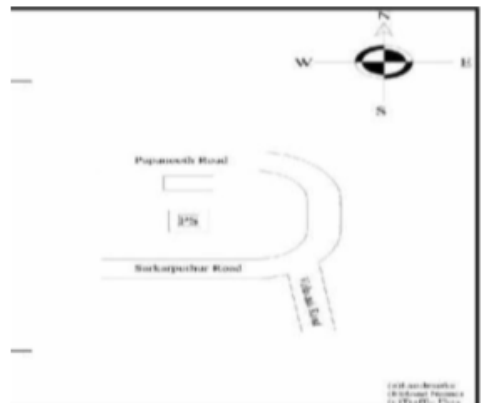

Key MAP View