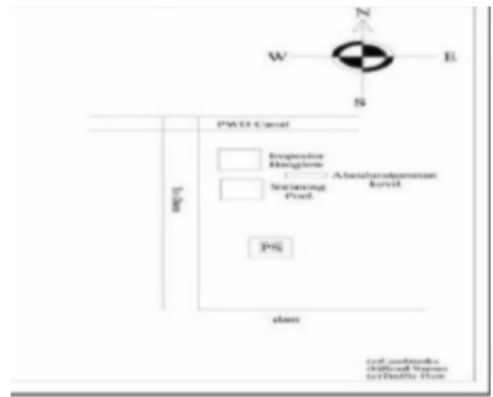

Google Map View

Polling Station Building Front View

Polling Station Front View

Cad View

Key MAP View

1 பெயர் : பிரசாந்த் தந்தை பெயர்: செங்குட்டுவன் வீட்டு எண் : 00 வயது : 28 பாலினம் : ஆண் Photo is available	WTS2047256	2 பெயர் : ஹர்ஷீனி தந்தை பெயர்: பசுபதி வீட்டு எண் : 0 வயது : 23 பாலினம் : பெண் Photo is available	WTS2047272	3 பெயர் : சிவசாமி தந்தை பெயர்: பழனியப்பன் வீட்டு எண் : 1 வயது : 75 பாலினம் : ஆண் Photo is available	WTS0508036
4 பெயர் : செல்வநாயகி கணவர் பெயர்: சிவசாமி வீட்டு எண் : 1 வயது : 65 பாலினம் : பெண் Photo is available	WTS0508044	5 பெயர் : செல்வராஜ் தந்தை பெயர்: சிதம்பரம் வீட்டு எண் : 1 வயது : 63 பாலினம் : ஆண் Photo is available	WTS0507970	6 பெயர் : மாகாத் தாள் கணவர் பெயர்: செல்வராஜ் வீட்டு எண் : 1 வயது : 54 பாலினம் : பெண் Photo is available	WTS0507962
7 பெயர் : பேபி கணவர் பெயர்: சுரேஷ் வீட்டு எண் : 1 வயது : 35 பாலினம் : பெண் Photo is available	WTS1947241	8 பெயர் : சுந்தரி கணவர் பெயர்: சிவக்குமார் வீட்டு எண் : 1 வயது : 33 பாலினம் : பெண் Photo is available	WTS0508127	9 பெயர் : கதிரேசன் தந்தை பெயர்: பால கிருஷ்ணன் வீட்டு எண் : 1 வயது : 25 பாலினம் : ஆண் Photo is available	WTS1947159
10 பெயர் : கௌதம் தந்தை பெயர்: நாச்சிமுத்து வீட்டு எண் : 1 வயது : 24 பாலினம் : ஆண் Photo is available	WTS1947316	11 பெயர் : மணிகண்டன் தந்தை பெயர்: செல்வராஜ் வீட்டு எண் : 1-27 வயது : 36 பாலினம் : ஆண் Photo is available	WTS0508028	12 பெயர் : தம்புராஜ் தந்தை பெயர்: பழனிச்சாமி வீட்டு எண் : 1a வயது : 41 பாலினம் : ஆண் Photo is available	WTS0507988
13 பெயர் : சங்கீதா க தம்புராஜ் கணவர் பெயர்: தம்புராஜ் வீட்டு எண் : 1a வயது : 35 பாலினம் : பெண் Photo is available	WTS0507947	14 பெயர் : வசந்தி தந்தை பெயர்: துரைராஜ் வீட்டு எண் : 2 வயது : 31 பாலினம் : பெண் Photo is available	WTS0836817	15 பெயர் : அருண் குமார் தந்தை பெயர்: ஈஸ்வரன் வீட்டு எண் : 2/12 வயது : 24 பாலினம் : ஆண் Photo is available	WTS2037174
# 16 பெயர் : லாவண்யா தந்தை பெயர்: பாலகிருஷ்ணன் வீட்டு எண் : 2-13 வயது : 24 பாலினம் : பெண் Photo is available	WTS2047165	17 பெயர் : ரவிந்தரன் தந்தை பெயர்: ஈஸ்வரன் வீட்டு எண் : 2\13ஏ வயது : 23 பாலினம் : ஆண் Photo is available	WTS2115632	18 பெயர் : அனீதா தந்தை பெயர்: பாலகிருஷ்ணன் வீட்டு எண் : 2/13ஏ வயது : 25 பாலினம் : பெண் Photo is available	WTS1214733
19 பெயர் : சசிகலா கணவர் பெயர்: தியாகராஜன் வீட்டு எண் : 2-13c வயது : 34 பாலினம் : பெண் Photo is available	WTS0836825	20 பெயர் : காஞ்சனாதேவி தந்தை பெயர்: மாரிமுத்து வீட்டு எண் : 2-14 வயது : 33 பாலினம் : பெண் Photo is available	WTS0836841	21 பெயர் : பிரசாந்த் தந்தை பெயர்: மாரிமுத்து வீட்டு எண் : 2-14 வயது : 30 பாலினம் : ஆண் Photo is available	WTS0836858
22 பெயர் : பசுபதி தந்தை பெயர்: கஞ்சிமலை வீட்டு எண் : 2-15 வயது : 28 பாலினம் : ஆண் Photo is available	WTS1023084	23 பெயர் : ஸ்வாதி தந்தை பெயர்: பசுபதி வீட்டு எண் : 2/15 வயது : 27 பாலினம் : பெண் Photo is available	WTS1947274	24 பெயர் : அருண் குமார் தந்தை பெயர்: பழனிசாமி வீட்டு எண் : 2\15 வயது : 25 பாலினம் : ஆண் Photo is available	WTS2088631
25 பெயர் : ஜானகி தந்தை பெயர்: அம்மாவசை வீட்டு எண் : 2-141 வயது : 26 பாலினம் : பெண் Photo is available	WTS2047876	26 பெயர் : சுரேஷ்குமார் தந்தை பெயர்: நடராஜன் வீட்டு எண் : 3A வயது : 38 பாலினம் : ஆண் Photo is available	WTS0140434	27 பெயர் : புவனேஸ்வரன் தந்தை பெயர்: மணிகண்டன் வீட்டு எண் : 3எ வயது : 23 பாலினம் : ஆண் Photo is available	WTS2101186
28 பெயர் : ஈஸ்வரி கணவர் பெயர்: பரமசிவம் வீட்டு எண் : 4-2A வயது : 55 பாலினம் : பெண் Photo is available	WTS0836866	29 பெயர் : மகேந்திரன் தந்தை பெயர்: பரமசிவம் வீட்டு எண் : 4-2A வயது : 35 பாலினம் : ஆண் Photo is available	WTS0836874	30 பெயர் : சண்முகசுந்தரம் தந்தை பெயர்: ஆறுமுகம் வீட்டு எண் : 4-2a1 வயது : 73 பாலினம் : ஆண் Photo is available	WTS0508002