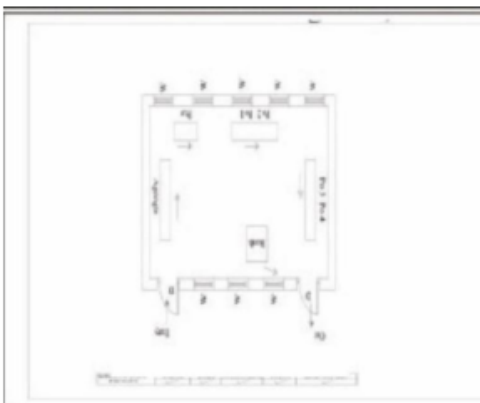

Google Map View

Polling Station Building Front View

Polling Station Front View

Cad View

Key MAP View

1 பெயர் : பிரசாந்த் தந்தை பெயர்: செங்குட்டுவன் வீட்டு எண் : 00 வயது : 28 பாலினம் : ஆண் Photo is available	WTS2047256	2 பெயர் : ஹர்ஷீனி தந்தை பெயர்: பசுபதி வீட்டு எண் : 0 வயது : 23 பாலினம் : பெண் Photo is available	WTS2047272	3 பெயர் : சிவசாமி தந்தை பெயர்: பழனியப்பன் வீட்டு எண் : 1 வயது : 75 பாலினம் : ஆண் Photo is available	WTS0508036
4 பெயர் : செல்வநாயகி கணவர் பெயர்: சிவசாமி வீட்டு எண் : 1 வயது : 65 பாலினம் : பெண் Photo is available	WTS0508044	5 பெயர் : செல்வராஜ் தந்தை பெயர்: சிதம்பரம் வீட்டு எண் : 1 வயது : 63 பாலினம் : ஆண் Photo is available	WTS0507970	6 பெயர் : மாகாத் தாள் கணவர் பெயர்: செல்வராஜ் வீட்டு எண் : 1 வயது : 54 பாலினம் : பெண் Photo is available	WTS0507962
7 பெயர் : பேபி கணவர் பெயர்: சுரேஷ் வீட்டு எண் : 1 வயது : 35 பாலினம் : பெண் Photo is available	WTS1947241	8 பெயர் : சுந்தரி கணவர் பெயர்: சிவக்குமார் வீட்டு எண் : 1 வயது : 33 பாலினம் : பெண் Photo is available	WTS0508127	9 பெயர் : கதிரேசன் தந்தை பெயர்: பால கிருஷ்ணன் வீட்டு எண் : 1 வயது : 25 பாலினம் : ஆண் Photo is available	WTS1947159
10 பெயர் : கௌதம் தந்தை பெயர்: நாச்சிமுத்து வீட்டு எண் : 1 வயது : 24 பாலினம் : ஆண் Photo is available	WTS1947316	11 பெயர் : மணிகண்டன் தந்தை பெயர்: செல்வராஜ் வீட்டு எண் : 1-27 வயது : 36 பாலினம் : ஆண் Photo is available	WTS0508028	12 பெயர் : தம்புராஜ் தந்தை பெயர்: பழனிச்சாமி வீட்டு எண் : 1a வயது : 41 பாலினம் : ஆண் Photo is available	WTS0507988
13 பெயர் : சங்கீதா க தம்புராஜ் கணவர் பெயர்: தம்புராஜ் வீட்டு எண் : 1a வயது : 35 பாலினம் : பெண் Photo is available	WTS0507947	14 பெயர் : வசந்தி தந்தை பெயர்: துரைராஜ் வீட்டு எண் : 2 வயது : 31 பாலினம் : பெண் Photo is available	WTS0836817	15 பெயர் : அருண் குமார் தந்தை பெயர்: ஈஸ்வரன் வீட்டு எண் : 2/12 வயது : 24 பாலினம் : ஆண் Photo is available	WTS2037174
# 16 பெயர் : லாவண்யா தந்தை பெயர்: பாலகிருஷ்ணன் வீட்டு எண் : 2-13 வயது : 24 பாலினம் : பெண் Photo is available	WTS2047165	17 பெயர் : ரவிந்தரன் தந்தை பெயர்: ஈஸ்வரன் வீட்டு எண் : 2\13ஏ வயது : 23 பாலினம் : ஆண் Photo is available	WTS2115632	18 பெயர் : அனீதா தந்தை பெயர்: பாலகிருஷ்ணன் வீட்டு எண் : 2/13ஏ வயது : 25 பாலினம் : பெண் Photo is available	WTS1214733
19 பெயர் : சசிகலா கணவர் பெயர்: தியாகராஜன் வீட்டு எண் : 2-13c வயது : 34 பாலினம் : பெண் Photo is available	WTS0836825	20 பெயர் : காஞ்சனாதேவி தந்தை பெயர்: மாரிமுத்து வீட்டு எண் : 2-14 வயது : 33 பாலினம் : பெண் Photo is available	WTS0836841	21 பெயர் : பிரசாந்த் தந்தை பெயர்: மாரிமுத்து வீட்டு எண் : 2-14 வயது : 30 பாலினம் : ஆண் Photo is available	WTS0836858
22 பெயர் : பசுபதி தந்தை பெயர்: கஞ்சிமலை வீட்டு எண் : 2-15 வயது : 28 பாலினம் : ஆண் Photo is available	WTS1023084	23 பெயர் : ஸ்வாதி தந்தை பெயர்: பசுபதி வீட்டு எண் : 2/15 வயது : 27 பாலினம் : பெண் Photo is available	WTS1947274	24 பெயர் : அருண் குமார் தந்தை பெயர்: பழனிசாமி வீட்டு எண் : 2\15 வயது : 25 பாலினம் : ஆண் Photo is available	WTS2088631
25 பெயர் : ஜானகி தந்தை பெயர்: அம்மாவசை வீட்டு எண் : 2-141 வயது : 26 பாலினம் : பெண் Photo is available	WTS2047876	26 பெயர் : சுரேஷ்குமார் தந்தை பெயர்: நடராஜன் வீட்டு எண் : 3A வயது : 38 பாலினம் : ஆண் Photo is available	WTS0140434	27 பெயர் : புவனேஸ்வரன் தந்தை பெயர்: மணிகண்டன் வீட்டு எண் : 3எ வயது : 23 பாலினம் : ஆண் Photo is available	WTS2101186
28 பெயர் : ஈஸ்வரி கணவர் பெயர்: பரமசிவம் வீட்டு எண் : 4-2A வயது : 55 பாலினம் : பெண் Photo is available	WTS0836866	29 பெயர் : மகேந்திரன் தந்தை பெயர்: பரமசிவம் வீட்டு எண் : 4-2A வயது : 35 பாலினம் : ஆண் Photo is available	WTS0836874	30 பெயர் : சண்முகசுந்தரம் தந்தை பெயர்: ஆறுமுகம் வீட்டு எண் : 4-2a1 வயது : 73 பாலினம் : ஆண் Photo is available	WTS0508002