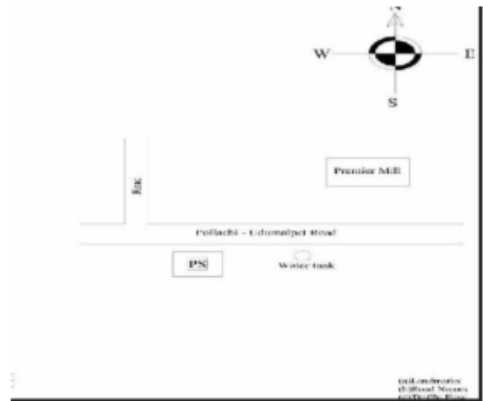

Google Map View

Polling Station Building Front View

Polling Station Front View

Cad View

Key MAP View

1	WTS0406249	பெயர் : கலைவாணி கணவர் பெயர்: பால்ராஜ் வீட்டு எண் : 1 வயது : 45 பாலினம் : பெண்	Photo is available
2	WTS0707828	பெயர் : ரேவதி கணவர் பெயர்: விஜயகுமார் வீட்டு எண் : 1 வயது : 35 பாலினம் : பெண்	Photo is available
3	WTS2129500	பெயர் : மதன் குமார் தந்தை பெயர்: சந்திரா சேகரன் வீட்டு எண் : 1/7 வயது : 22 பாலினம் : ஆண்	Photo is available
4	WTS1106525	பெயர் : சரத்குமார் தாயின் பெயர்: சுப்புலக்ஷ்மி வீட்டு எண் : 1/15 வயது : 33 பாலினம் : ஆண்	Photo is available
5	WTS2280204	பெயர் : ராதா காமராஜ் தந்தை பெயர்: காராஜ் வீட்டு எண் : 1/30 வயது : 37 பாலினம் : பெண்	Photo is available
6	WTS1939644	பெயர் : நிவேதா ரவிக்குமார் தந்தை பெயர்: ரவிக்குமார் பழனிசாமி வீட்டு எண் : 1/46 பீ வயது : 27 பாலினம் : பெண்	Photo is available
7	WTS0877084	பெயர் : மஞ்சளாதேவி கணவர் பெயர்: வீராசாமி வீட்டு எண் : 1-51 வயது : 39 பாலினம் : பெண்	Photo is available
8	WTS2022689	பெயர் : மதன்குமார் தாயின் பெயர்: மஞ்சளாதேவி வீட்டு எண் : 1-51 வயது : 24 பாலினம் : ஆண்	Photo is available
9	WTS2177723	பெயர் : சரவணகுமார் சீனிவாசன் தந்தை பெயர்: சீனிவாசன் வீட்டு எண் : 1/51 வயது : 24 பாலினம் : ஆண்	Photo is available
10	WTS2310613	பெயர் : தில்யா து கணவர் பெயர்: பாலசுப்ரமணியன் வீட்டு எண் : 1/66 வயது : 36 பாலினம் : பெண்	Photo is available
11	WTS0829770	பெயர் : ராஜகோபால் தந்தை பெயர்: கருப்புசாமி வீட்டு எண் : 1-80 வயது : 63 பாலினம் : ஆண்	Photo is available
12	WTS0829788	பெயர் : ரங்கநாயகி கணவர் பெயர்: ராஜகோபால் வீட்டு எண் : 1-80 வயது : 57 பாலினம் : பெண்	Photo is available
13	WTS0478578	பெயர் : ராஜேந்திரன் தந்தை பெயர்: பழனிச்சாமி வீட்டு எண் : 1-80 வயது : 45 பாலினம் : ஆண்	Photo is available
14	WTS1198845	பெயர் : முத்துகுமார் தந்தை பெயர்: கிட்டுச்சாமி வீட்டு எண் : 1/80 வயது : 37 பாலினம் : ஆண்	Photo is available
15	WTS0478735	பெயர் : கார்த்திகேயன் தந்தை பெயர்: செல்வராஜ் வீட்டு எண் : 1-80 வயது : 33 பாலினம் : ஆண்	Photo is available
16	WTS0707737	பெயர் : சாமிவேல் தந்தை பெயர்: பட்டாளன் வீட்டு எண் : 1-80 வயது : 32 பாலினம் : ஆண்	Photo is available
17	WTS0707745	பெயர் : செந்தில்குமார் தந்தை பெயர்: பட்டாளன் வீட்டு எண் : 1-80 வயது : 31 பாலினம் : ஆண்	Photo is available
18	WTS2229359	பெயர் : பிரிஞேய தந்தை பெயர்: அருளானந்தம் வீட்டு எண் : 1/80 வயது : 20 பாலினம் : பெண்	Photo is available
19	WTS0707604	பெயர் : சுரேஷ் தந்தை பெயர்: கோவிந்தராஜ் வீட்டு எண் : 1-82A வயது : 47 பாலினம் : ஆண்	Photo is available
20	WTS0730333	பெயர் : மணிமேகலை கணவர் பெயர்: விஜயகுமார் வீட்டு எண் : 1/90ஏ வயது : 41 பாலினம் : பெண்	Photo is available
21	WTS1077007	பெயர் : கனகமணிகண்டன் தந்தை பெயர்: வடிவேல் வீட்டு எண் : 1-94-1 வயது : 42 பாலினம் : ஆண்	Photo is available
22	WTS1077015	பெயர் : முத்துலட்சுமி கணவர் பெயர்: கனகமணிகண்டன் வீட்டு எண் : 1-94-1 வயது : 40 பாலினம் : பெண்	Photo is available
23	WTS2332567	பெயர் : பவித்ரா செ தந்தை பெயர்: செந்தில்குமார் வீட்டு எண் : 1/94-8,ராஜகாந்தி நகர்,பூலாங் வயது : 22 பாலினம் : பெண்	Photo is available
24	WTS1262609	பெயர் : மகாலிங்கம் தந்தை பெயர்: பெரியசாமி வீட்டு எண் : 1/94-12ஏ வயது : 41 பாலினம் : ஆண்	Photo is available
25	WTS1262658	பெயர் : பூமணி தந்தை பெயர்: சித்திரை பாண்டி வீட்டு எண் : 1/94-12ஏ வயது : 29 பாலினம் : பெண்	Photo is available
26	WTS2344810	பெயர் : ஹரிஹரன் அன்பழகன் தந்தை பெயர்: அன்பழகன் வீட்டு எண் : 1/98 வயது : 25 பாலினம் : ஆண்	Photo is available
27	WTS2310993	பெயர் : புஷ்பநாயகி த கணவர் பெயர்: தங்கவேல் வீட்டு எண் : 1/113ஏ வயது : 69 பாலினம் : பெண்	Photo is available
28	WTS2234011	பெயர் : ரிஜாயின் மெலேக் தந்தை பெயர்: செல்வராஜ் வீட்டு எண் : 1/116 வயது : 22 பாலினம் : ஆண்	Photo is available
29	WTS2130565	பெயர் : ராஜபுரீ தந்தை பெயர்: சண்முகசுந்தரம் வீட்டு எண் : 1/117 வயது : 23 பாலினம் : பெண்	Photo is available
30	WTS0829796	பெயர் : இந்திராணி கணவர் பெயர்: லட்சுமணன் வீட்டு எண் : 1-119 வயது : 49 பாலினம் : பெண்	Photo is available