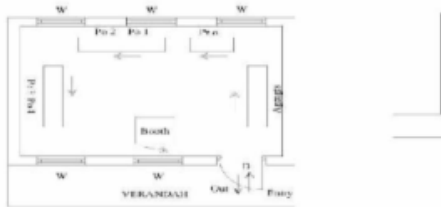

Google Map View

Polling Station Building Front View

Polling Station Front View

Cad View

Key MAP View

1	WTS0406249	பெயர் : கலைவாணி கணவர் பெயர்: பால்ராஜ் வீட்டு எண் : 1 வயது : 45 பாலினம் : பெண்	Photo is available
2	WTS0707828	பெயர் : ரேவதி கணவர் பெயர்: விஜயகுமார் வீட்டு எண் : 1 வயது : 35 பாலினம் : பெண்	Photo is available
3	WTS2129500	பெயர் : மதன் குமார் தந்தை பெயர்: சந்திரா சேகரன் வீட்டு எண் : 1/7 வயது : 22 பாலினம் : ஆண்	Photo is available
4	WTS1106525	பெயர் : சரத்குமார் தாயின் பெயர்: சுப்புலக்ஷ்மி வீட்டு எண் : 1/15 வயது : 33 பாலினம் : ஆண்	Photo is available
5	WTS2280204	பெயர் : ராதா காமராஜ் தந்தை பெயர்: காராஜ் வீட்டு எண் : 1/30 வயது : 37 பாலினம் : பெண்	Photo is available
6	WTS1939644	பெயர் : நிவேதா ரவிக்குமார் தந்தை பெயர்: ரவிக்குமார் பழனிசாமி வீட்டு எண் : 1/46 பீ வயது : 27 பாலினம் : பெண்	Photo is available
7	WTS0877084	பெயர் : மஞ்சளாதேவி கணவர் பெயர்: வீராசாமி வீட்டு எண் : 1-51 வயது : 39 பாலினம் : பெண்	Photo is available
8	WTS2022689	பெயர் : மதன்குமார் தாயின் பெயர்: மஞ்சளாதேவி வீட்டு எண் : 1-51 வயது : 24 பாலினம் : ஆண்	Photo is available
9	WTS2177723	பெயர் : சரவணகுமார் சீனிவாசன் தந்தை பெயர்: சீனிவாசன் வீட்டு எண் : 1/51 வயது : 24 பாலினம் : ஆண்	Photo is available
10	WTS2310613	பெயர் : தில்யா து கணவர் பெயர்: பாலசுப்ரமணியன் வீட்டு எண் : 1/66 வயது : 36 பாலினம் : பெண்	Photo is available
11	WTS0829770	பெயர் : ராஜகோபால் தந்தை பெயர்: கருப்புசாமி வீட்டு எண் : 1-80 வயது : 63 பாலினம் : ஆண்	Photo is available
12	WTS0829788	பெயர் : ரங்கநாயகி கணவர் பெயர்: ராஜகோபால் வீட்டு எண் : 1-80 வயது : 57 பாலினம் : பெண்	Photo is available
13	WTS0478578	பெயர் : ராஜேந்திரன் தந்தை பெயர்: பழனிச்சாமி வீட்டு எண் : 1-80 வயது : 45 பாலினம் : ஆண்	Photo is available
14	WTS1198845	பெயர் : முத்துகுமார் தந்தை பெயர்: கிட்டுச்சாமி வீட்டு எண் : 1/80 வயது : 37 பாலினம் : ஆண்	Photo is available
15	WTS0478735	பெயர் : கார்த்திகேயன் தந்தை பெயர்: செல்வராஜ் வீட்டு எண் : 1-80 வயது : 33 பாலினம் : ஆண்	Photo is available
16	WTS0707737	பெயர் : சாமிவேல் தந்தை பெயர்: பட்டாளன் வீட்டு எண் : 1-80 வயது : 32 பாலினம் : ஆண்	Photo is available
17	WTS0707745	பெயர் : செந்தில்குமார் தந்தை பெயர்: பட்டாளன் வீட்டு எண் : 1-80 வயது : 31 பாலினம் : ஆண்	Photo is available
18	WTS2229359	பெயர் : பிரிஞேய தந்தை பெயர்: அருளானந்தம் வீட்டு எண் : 1/80 வயது : 20 பாலினம் : பெண்	Photo is available
19	WTS0707604	பெயர் : சுரேஷ் தந்தை பெயர்: கோவிந்தராஜ் வீட்டு எண் : 1-82A வயது : 47 பாலினம் : ஆண்	Photo is available
20	WTS0730333	பெயர் : மணிமேகலை கணவர் பெயர்: விஜயகுமார் வீட்டு எண் : 1/90ஏ வயது : 41 பாலினம் : பெண்	Photo is available
21	WTS1077007	பெயர் : கனகமணிகண்டன் தந்தை பெயர்: வடிவேல் வீட்டு எண் : 1-94-1 வயது : 42 பாலினம் : ஆண்	Photo is available
22	WTS1077015	பெயர் : முத்துலட்சுமி கணவர் பெயர்: கனகமணிகண்டன் வீட்டு எண் : 1-94-1 வயது : 40 பாலினம் : பெண்	Photo is available
23	WTS2332567	பெயர் : பவித்ரா செ தந்தை பெயர்: செந்தில்குமார் வீட்டு எண் : 1/94-8,ராஜகாந்தி நகர்,பூலாங் வயது : 22 பாலினம் : பெண்	Photo is available
24	WTS1262609	பெயர் : மகாலிங்கம் தந்தை பெயர்: பெரியசாமி வீட்டு எண் : 1/94-12ஏ வயது : 41 பாலினம் : ஆண்	Photo is available
25	WTS1262658	பெயர் : பூமணி தந்தை பெயர்: சித்திரை பாண்டி வீட்டு எண் : 1/94-12ஏ வயது : 29 பாலினம் : பெண்	Photo is available
26	WTS2344810	பெயர் : ஹரிஹரன் அன்பழகன் தந்தை பெயர்: அன்பழகன் வீட்டு எண் : 1/98 வயது : 25 பாலினம் : ஆண்	Photo is available
27	WTS2310993	பெயர் : புஷ்பநாயகி த கணவர் பெயர்: தங்கவேல் வீட்டு எண் : 1/113ஏ வயது : 69 பாலினம் : பெண்	Photo is available
28	WTS2234011	பெயர் : ரிஜாயின் மெலேக் தந்தை பெயர்: செல்வராஜ் வீட்டு எண் : 1/116 வயது : 22 பாலினம் : ஆண்	Photo is available
29	WTS2130565	பெயர் : ராஜபுரீ தந்தை பெயர்: சண்முகசுந்தரம் வீட்டு எண் : 1/117 வயது : 23 பாலினம் : பெண்	Photo is available
30	WTS0829796	பெயர் : இந்திராணி கணவர் பெயர்: லட்சுமணன் வீட்டு எண் : 1-119 வயது : 49 பாலினம் : பெண்	Photo is available