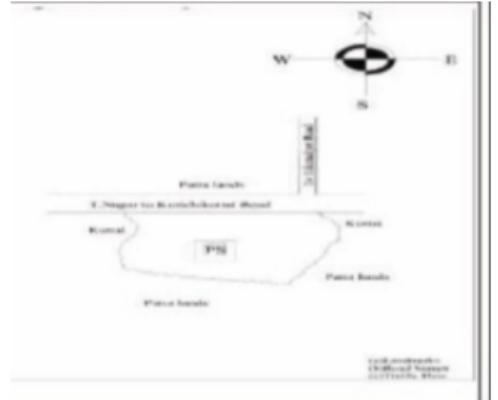

Google Map View

Polling Station Building Front View

Polling Station Front View

Cad View

Key MAP View

1 பெயர் : வான்மதி தந்தை பெயர்: சுப்பிரமணியன் வீட்டு எண் : 1/2 வயது : 25 பாலினம் : பெண் Photo is available	WTS1232123	2 பெயர் : ஹரி பிரகாஷ் தாயின் பெயர்: விஜயலக்ஷ்மி வீட்டு எண் : 1/3 வயது : 26 பாலினம் : ஆண் Photo is available	WTS1947993	3 பெயர் : கருப்புசாமி தந்தை பெயர்: சங்கர் வீட்டு எண் : 1/7 வயது : 52 பாலினம் : ஆண் Photo is available	WTS1947985
4 பெயர் : செளந்தராஜ் சா தந்தை பெயர்: சாமிநாதன் வீட்டு எண் : 1/47 வயது : 45 பாலினம் : ஆண் Photo is available	WTS2129690	5 பெயர் : தாமோதரன் தந்தை பெயர்: ராஜகோபால் வீட்டு எண் : 1/67 வயது : 54 பாலினம் : ஆண் Photo is available	CCN1348424	6 பெயர் : பத்மாவதி கணவர் பெயர்: தாமோதரன் வீட்டு எண் : 1/67 வயது : 47 பாலினம் : பெண் Photo is available	CCN1592682
7 பெயர் : தினேஷ்குமார் தந்தை பெயர்: தாமோதரன் வீட்டு எண் : 1/67 வயது : 27 பாலினம் : ஆண் Photo is available	WTS1232164	8 பெயர் : கருப்புசாமி ப தந்தை பெயர்: பரமசிவம் வீட்டு எண் : 1/69 வயது : 22 பாலினம் : ஆண் Photo is available	WTS2256238	9 பெயர் : யுவராணி கணவர் பெயர்: சின்னதுரை வீட்டு எண் : 1/70 வயது : 28 பாலினம் : பெண் Photo is available	WTS1948009
10 பெயர் : கார்த்திக் குமார் செல்வராஜ் தந்தை பெயர்: செல்வராஜ் வீட்டு எண் : 1/77 வயது : 24 பாலினம் : ஆண் Photo is available	WTS2180560	11 பெயர் : பாக்கிய லட்சுமி தந்தை பெயர்: குமாரசாமி வீட்டு எண் : 1-79 வயது : 31 பாலினம் : பெண் Photo is available	WTS0730945	12 பெயர் : மீனா வள்ளியம்மாள் தாயின் பெயர்: மீனா வள்ளியம்மாள் வீட்டு எண் : 1/81 புதுகாலனி வயது : 23 பாலினம் : ஆண் Photo is available	WTS2158962
13 பெயர் : வேலு பிரியங்கா கணவர் பெயர்: அருள் குமார் வீட்டு எண் : 1/93 வயது : 33 பாலினம் : பெண் Photo is available	WTS1948025	14 பெயர் : திவாகர் ச தந்தை பெயர்: சண்முகவேல் க வீட்டு எண் : 1\102 வயது : 24 பாலினம் : ஆண் Photo is available	WTS1947969	E 15 பெயர் : தேவிகா கணவர் பெயர்: குமாரசாமி வீட்டு எண் : 2-2 வயது : 49 பாலினம் : பெண் DELETED Photo is available	WTS0730929
16 பெயர் : மணிகண்டன் ல தந்தை பெயர்: லட்சுமணசாமி வீட்டு எண் : 2/28 வயது : 47 பாலினம் : ஆண் Photo is available	WTS2315497	17 பெயர் : செந்தில்குமார் தந்தை பெயர்: செல்லமுத்து வீட்டு எண் : 2-46 வயது : 34 பாலினம் : ஆண் Photo is available	WTS0838409	18 பெயர் : கவின்குமார் செ செ தந்தை பெயர்: செந்தில் குமார் வீட்டு எண் : 2/53ஏ வயது : 22 பாலினம் : ஆண் Photo is available	WTS2132173
19 பெயர் : கீதிகா கு தந்தை பெயர்: குமாரசரவணன் மு வீட்டு எண் : 2/81 வயது : 21 பாலினம் : பெண் Photo is available	WTS2164663	20 பெயர் : கருப்பாத்தாள் கணவர் பெயர்: மணிகண்டன் வீட்டு எண் : 2/106 வயது : 38 பாலினம் : பெண் Photo is available	WTS0730937	21 பெயர் : ஆனந்தி ந கணவர் பெயர்: நந்தகோபால் ம வீட்டு எண் : 2/112 வயது : 43 பாலினம் : பெண் Photo is available	WTS2141695
22 பெயர் : திருமலைசாமி ரா தந்தை பெயர்: ரங்கசாமி வீட்டு எண் : 2/118 வயது : 56 பாலினம் : ஆண் Photo is available	WTS2128031	E 23 பெயர் : தேவிகா தி கணவர் பெயர்: திருமலைசாமி ரா வீட்டு எண் : 2/118 வயது : 52 பாலினம் : பெண் DELETED Photo is available	WTS2128023	24 பெயர் : லோகேஷ்சிபி க தந்தை பெயர்: கதிரவன் வீட்டு எண் : 2/118 வயது : 22 பாலினம் : ஆண் Photo is available	WTS2123990
25 பெயர் : சுமதி கணவர் பெயர்: வடிவேல் வீட்டு எண் : 2/123 வயது : 45 பாலினம் : பெண் Photo is available	WTS1257898	26 பெயர் : சுப்பிரமணியன் தந்தை பெயர்: பெரியசாமி வீட்டு எண் : 2-128 வயது : 34 பாலினம் : ஆண் Photo is available	WTS0838417	27 பெயர் : பன்னீர்செல்வம் தந்தை பெயர்: தண்டபாணி வீட்டு எண் : 2/128பி-2 வயது : 56 பாலினம் : ஆண் Photo is available	GHN1816339
28 பெயர் : ஜெயலட்சுமி கணவர் பெயர்: பன்னீர்செல்வம் வீட்டு எண் : 2/128பி-2 வயது : 51 பாலினம் : பெண் Photo is available	GHN1815844	29 பெயர் : ஜெயகார்த்திக் தந்தை பெயர்: பன்னீர்செல்வம் த வீட்டு எண் : 2/128பி-2 வயது : 28 பாலினம் : ஆண் Photo is available	ZWY0820362	30 பெயர் : சாமியப்பன் தந்தை பெயர்: பழனிவேல் வீட்டு எண் : 2/130 வயது : 70 பாலினம் : ஆண் Photo is available	YII0444984