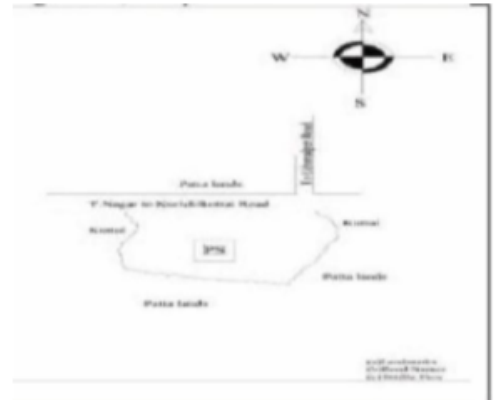

Cad View

Key MAP View