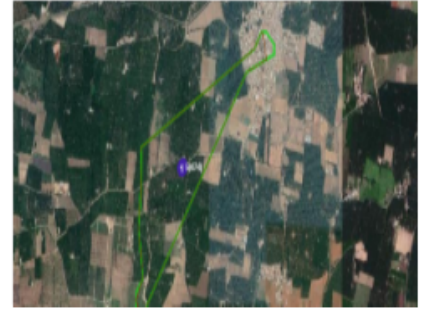

3. வாக்குச் சாவடியின் விவரங்கள்

<p>வாக்குச் சாவடியின் எண் மற்றும் பெயர் : 77 - ஊராட்சி ஒன்றிய ஆரம்பப்பள்ளி ஜல்லிபட்டி,கிழக்குப்பார்த்த மேற்குக்கட்டிடம்</p> <p>வாக்குச் சாவடியின் முகவரி : ஊராட்சி ஒன்றிய ஆரம்பப்பள்ளி ஜல்லிபட்டி,கிழக்குப்பார்த்த மேற்குக்கட்டிடம்</p>	<p>வாக்குச் சாவடியின் வகைப்பாடு (ஆண்/பெண்/பொது)</p>	<p>பொது</p>
	<p>துணை வாக்குச் சாவடிகளின் எண்ணிக்கை :</p>	<p>0</p>

4. வாக்காளர்களின் எண்ணிக்கை

தொடங்கும் வரிசை எண்	முடியும் வரிசை எண்.	நிகர வாக்காளர்களின் எண்ணிக்கை			
		ஆண்	பெண்	மூன்றாம் பாலினம்	மொத்தம்
1	693	324	355	0	679

கையொப்பம்

Nazri Naksha

Google Map View

Polling Station Building Front View