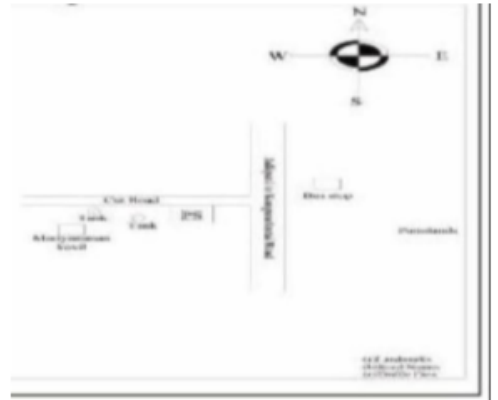

Key MAP View