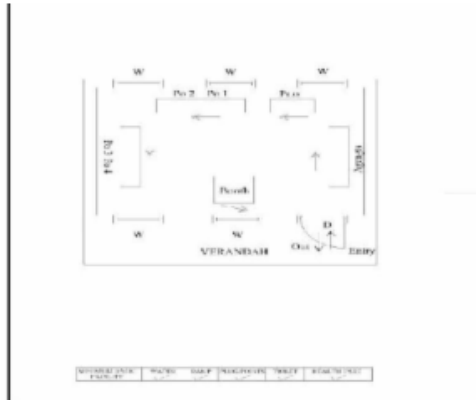

Google Map View

Polling Station Building Front View

Elevation

Polling Station Front View

Elevation

Cad View

Key MAP View

1 பெயர் : கனகராஜ் தந்தை பெயர்: பொன்னுசாமி வீட்டு எண் : 1 வயது : 54 பாலினம் : ஆண்	WTS0708297 Photo is available	S 2 பெயர் : விங்கபாண்டி தந்தை பெயர்: தங்கப்பழம் வீட்டு எண் : 1 வயது : 54 பாலினம் : ஆண்	WTS0708149 Photo is available	3 பெயர் : லட்சுமி கணவர் பெயர்: வேல்முருகன் வீட்டு எண் : 1 வயது : 48 பாலினம் : பெண்	WTS0707877 Photo is available
4 பெயர் : அருண் ஆசைத்தம்பி தந்தை பெயர்: இளமதி வீட்டு எண் : 1 வயது : 30 பாலினம் : ஆண்	WTS0707984 Photo is available	5 பெயர் : விஜயக்குமார் தந்தை பெயர்: ஆனந்தன் வீட்டு எண் : 1-16 வயது : 30 பாலினம் : ஆண்	WTS0829945 Photo is available	6 பெயர் : முருகநாதன் தந்தை பெயர்: முருகநாதன் வீட்டு எண் : 1-19 வயது : 62 பாலினம் : ஆண்	WTS0829952 Photo is available
7 பெயர் : பிரதீஸ்வரன் தந்தை பெயர்: சோமசுந்தரம் வீட்டு எண் : 1-39 வயது : 28 பாலினம் : ஆண்	WTS1077098 Photo is available	8 பெயர் : நவபுரீ தந்தை பெயர்: கண்ணன் வீட்டு எண் : 1/52 வயது : 25 பாலினம் : பெண்	WTS1276633 Photo is available	9 பெயர் : ஹரிகிருஷ்ணா தந்தை பெயர்: லட்சுமி ராஜ் வீட்டு எண் : 1-94 வயது : 28 பாலினம் : ஆண்	WTS1012525 Photo is available
10 பெயர் : சுடலைத்தங்கம் கணவர் பெயர்: ஜெயமுருகன் வீட்டு எண் : 1-94-12B வயது : 34 பாலினம் : பெண்	WTS0829960 Photo is available	11 பெயர் : ஆஷிகா அ கணவர் பெயர்: அரவிந்த்குமார் வீட்டு எண் : 1/102 வயது : 22 பாலினம் : பெண்	WTS2130581 Photo is available	# 12 பெயர் : அஜய்குமார் சுப்ரமணி தந்தை பெயர்: சுப்பிரமணி வீட்டு எண் : 1/115 வயது : 23 பாலினம் : ஆண்	WTS2120467 Photo is available
13 பெயர் : அமிர்தம் கணவர் பெயர்: ராமச்சந்திரன் வீட்டு எண் : 1/115-ஹெச்2 வயது : 62 பாலினம் : பெண்	WJB3577574 Photo is available	14 பெயர் : விஜயலட்சுமி கணவர் பெயர்: கார்த்திகேயன் வீட்டு எண் : 1/124 வயது : 41 பாலினம் : பெண்	WTS0877167 Photo is available	15 பெயர் : ஹரிதாரணி வே தந்தை பெயர்: வேலவன் வீட்டு எண் : 1/160 வயது : 21 பாலினம் : பெண்	WTS2234631 Photo is available
16 பெயர் : தீபன் தந்தை பெயர்: ஆறுமுகம் வீட்டு எண் : 2 வயது : 33 பாலினம் : ஆண்	WTS0830018 Photo is available	17 பெயர் : நிவேதிதா தந்தை பெயர்: ராஜசேகரன் வீட்டு எண் : 2 வயது : 30 பாலினம் : பெண்	WTS0707885 Photo is available	S 18 பெயர் : விக்னேஷ் தந்தை பெயர்: பாலகிருஷ்ணன் வீட்டு எண் : 2-4A வயது : 33 பாலினம் : ஆண்	WTS0474320 Photo is available
19 பெயர் : சரவணன் தந்தை பெயர்: சேதுலிங்கம் வீட்டு எண் : 2-8 வயது : 34 பாலினம் : ஆண்	WTS0259846 Photo is available	20 பெயர் : லாவண்யா தந்தை பெயர்: சேதுலிங்கம் வீட்டு எண் : 2-8 வயது : 27 பாலினம் : பெண்	WTS1124221 Photo is available	S 21 பெயர் : பிரகாஷ் தந்தை பெயர்: ராஜசேகர் வீட்டு எண் : 2/8 வயது : 25 பாலினம் : ஆண்	WTS1202753 Photo is available
22 பெயர் : மகேஸ்வரி தந்தை பெயர்: ரங்கசாமி வீட்டு எண் : 2-12 வயது : 40 பாலினம் : பெண்	CCN5192588 Photo is available	23 பெயர் : கவிதா தந்தை பெயர்: தண்டபாணி வீட்டு எண் : 2-14 வயது : 37 பாலினம் : பெண்	WTS0118216 Photo is available	24 பெயர் : கார்த்திக் தந்தை பெயர்: ரங்கசாமி வீட்டு எண் : 2\28 வயது : 23 பாலினம் : ஆண்	WTS2089472 Photo is available
25 பெயர் : சக்தி புரீ தந்தை பெயர்: கோபாலா கிருஷ்ணன் வீட்டு எண் : 2/34 வயது : 27 பாலினம் : பெண்	WTS1939792 Photo is available	26 பெயர் : கிருஷ்ணந்தாஷ் தந்தை பெயர்: தண்டபாணி வீட்டு எண் : 2-39 வயது : 36 பாலினம் : ஆண்	WTS1124122 Photo is available	27 பெயர் : ஸீலாவதி கணவர் பெயர்: தீனதயாளன் வீட்டு எண் : 2/51 வயது : 29 பாலினம் : பெண்	WTS2233161 Photo is available
28 பெயர் : மஹேஷ் தந்தை பெயர்: பள்ளாபீ வீட்டு எண் : 2/57 வயது : 48 பாலினம் : ஆண்	WTS2017895 Photo is available	29 பெயர் : செல்வி கணவர் பெயர்: பழனிசாமி வீட்டு எண் : 2-62 வயது : 53 பாலினம் : பெண்	WTS1297605 Photo is available	30 பெயர் : காந்திமதி கணவர் பெயர்: ராமசாமி வீட்டு எண் : 2-64 வயது : 52 பாலினம் : பெண்	WTS0622506 Photo is available