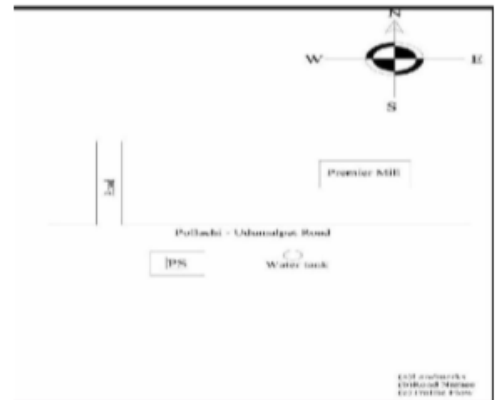

Google Map View

Polling Station Building Front View

Elevation

Polling Station Front View

Elevation

Cad View

Key MAP View

1 பெயர் : கனகராஜ் தந்தை பெயர்: பொன்னுசாமி வீட்டு எண் : 1 வயது : 54 பாலினம் : ஆண்	WTS0708297 Photo is available	S 2 பெயர் : விங்கபாண்டி தந்தை பெயர்: தங்கப்பழம் வீட்டு எண் : 1 வயது : 54 பாலினம் : ஆண்	WTS0708149 Photo is available	3 பெயர் : லட்சுமி கணவர் பெயர்: வேல்முருகன் வீட்டு எண் : 1 வயது : 48 பாலினம் : பெண்	WTS0707877 Photo is available
4 பெயர் : அருண் ஆசைத்தம்பி தந்தை பெயர்: இளமதி வீட்டு எண் : 1 வயது : 30 பாலினம் : ஆண்	WTS0707984 Photo is available	5 பெயர் : விஜயக்குமார் தந்தை பெயர்: ஆனந்தன் வீட்டு எண் : 1-16 வயது : 30 பாலினம் : ஆண்	WTS0829945 Photo is available	6 பெயர் : முருகநாதன் தந்தை பெயர்: முருகநாதன் வீட்டு எண் : 1-19 வயது : 62 பாலினம் : ஆண்	WTS0829952 Photo is available
7 பெயர் : பிரதீஸ்வரன் தந்தை பெயர்: சோமசுந்தரம் வீட்டு எண் : 1-39 வயது : 28 பாலினம் : ஆண்	WTS1077098 Photo is available	8 பெயர் : நவபுரீ தந்தை பெயர்: கண்ணன் வீட்டு எண் : 1/52 வயது : 25 பாலினம் : பெண்	WTS1276633 Photo is available	9 பெயர் : ஹரிகிருஷ்ணா தந்தை பெயர்: லட்சுமி ராஜ் வீட்டு எண் : 1-94 வயது : 28 பாலினம் : ஆண்	WTS1012525 Photo is available
10 பெயர் : சுடலைத்தங்கம் கணவர் பெயர்: ஜெயமுருகன் வீட்டு எண் : 1-94-12B வயது : 34 பாலினம் : பெண்	WTS0829960 Photo is available	11 பெயர் : ஆஷிகா அ கணவர் பெயர்: அரவிந்த்குமார் வீட்டு எண் : 1/102 வயது : 22 பாலினம் : பெண்	WTS2130581 Photo is available	# 12 பெயர் : அஜய்குமார் சுப்ரமணி தந்தை பெயர்: சுப்பிரமணி வீட்டு எண் : 1/115 வயது : 23 பாலினம் : ஆண்	WTS2120467 Photo is available
13 பெயர் : அமிர்தம் கணவர் பெயர்: ராமச்சந்திரன் வீட்டு எண் : 1/115-ஹெச்2 வயது : 62 பாலினம் : பெண்	WJB3577574 Photo is available	14 பெயர் : விஜயலட்சுமி கணவர் பெயர்: கார்த்திகேயன் வீட்டு எண் : 1/124 வயது : 41 பாலினம் : பெண்	WTS0877167 Photo is available	15 பெயர் : ஹரிதாரணி வே தந்தை பெயர்: வேலவன் வீட்டு எண் : 1/160 வயது : 21 பாலினம் : பெண்	WTS2234631 Photo is available
16 பெயர் : தீபன் தந்தை பெயர்: ஆறுமுகம் வீட்டு எண் : 2 வயது : 33 பாலினம் : ஆண்	WTS0830018 Photo is available	17 பெயர் : நிவேதிதா தந்தை பெயர்: ராஜசேகரன் வீட்டு எண் : 2 வயது : 30 பாலினம் : பெண்	WTS0707885 Photo is available	S 18 பெயர் : விக்னேஷ் தந்தை பெயர்: பாலகிருஷ்ணன் வீட்டு எண் : 2-4A வயது : 33 பாலினம் : ஆண்	WTS0474320 Photo is available
19 பெயர் : சரவணன் தந்தை பெயர்: சேதுலிங்கம் வீட்டு எண் : 2-8 வயது : 34 பாலினம் : ஆண்	WTS0259846 Photo is available	20 பெயர் : லாவண்யா தந்தை பெயர்: சேதுலிங்கம் வீட்டு எண் : 2-8 வயது : 27 பாலினம் : பெண்	WTS1124221 Photo is available	S 21 பெயர் : பிரகாஷ் தந்தை பெயர்: ராஜசேகர் வீட்டு எண் : 2/8 வயது : 25 பாலினம் : ஆண்	WTS1202753 Photo is available
22 பெயர் : மகேஸ்வரி தந்தை பெயர்: ரங்கசாமி வீட்டு எண் : 2-12 வயது : 40 பாலினம் : பெண்	CCN5192588 Photo is available	23 பெயர் : கவிதா தந்தை பெயர்: தண்டபாணி வீட்டு எண் : 2-14 வயது : 37 பாலினம் : பெண்	WTS0118216 Photo is available	24 பெயர் : கார்த்திக் தந்தை பெயர்: ரங்கசாமி வீட்டு எண் : 2\28 வயது : 23 பாலினம் : ஆண்	WTS2089472 Photo is available
25 பெயர் : சக்தி புரீ தந்தை பெயர்: கோபாலா கிருஷ்ணன் வீட்டு எண் : 2/34 வயது : 27 பாலினம் : பெண்	WTS1939792 Photo is available	26 பெயர் : கிருஷ்ணந்தாஷ் தந்தை பெயர்: தண்டபாணி வீட்டு எண் : 2-39 வயது : 36 பாலினம் : ஆண்	WTS1124122 Photo is available	27 பெயர் : ஸீலாவதி கணவர் பெயர்: தீனதயாளன் வீட்டு எண் : 2/51 வயது : 29 பாலினம் : பெண்	WTS2233161 Photo is available
28 பெயர் : மஹேஷ் தந்தை பெயர்: பள்ளாபீ வீட்டு எண் : 2/57 வயது : 48 பாலினம் : ஆண்	WTS2017895 Photo is available	29 பெயர் : செல்வி கணவர் பெயர்: பழனிசாமி வீட்டு எண் : 2-62 வயது : 53 பாலினம் : பெண்	WTS1297605 Photo is available	30 பெயர் : காந்திமதி கணவர் பெயர்: ராமசாமி வீட்டு எண் : 2-64 வயது : 52 பாலினம் : பெண்	WTS0622506 Photo is available