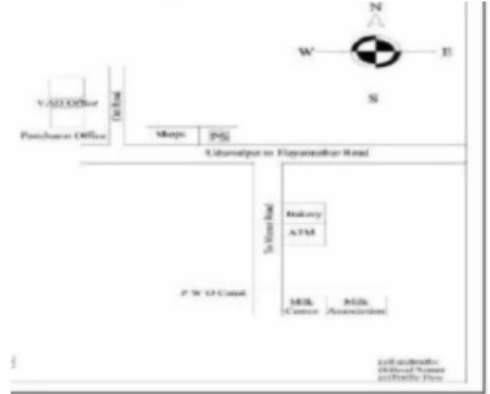

Google Map View

Polling Station Building Front View

Polling Station Front View

Cad View

Key MAP View

சட்டமன்றத் தொகுதியின் எண் மற்றும் பெயர் : 126-மடத்துக்குளம் மற்றும் பெயர் 1-ஜல்லிபட்டி (வ.கி) மற்றும் (உஊ), பிளாக் 7 ஜல்லிபட்டி பிரிவு எண் மற்றும் பெயர்