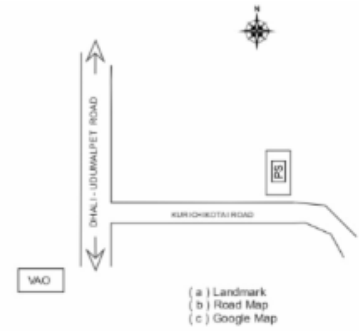

Key MAP View