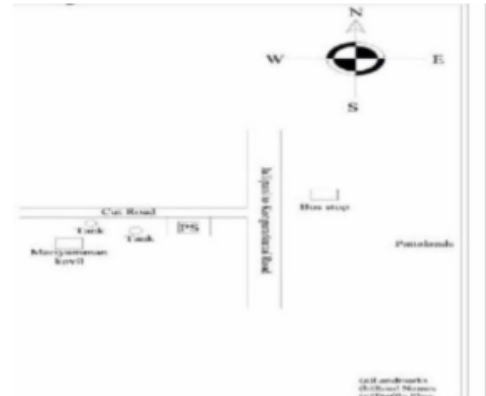

Cad View

Key MAP View