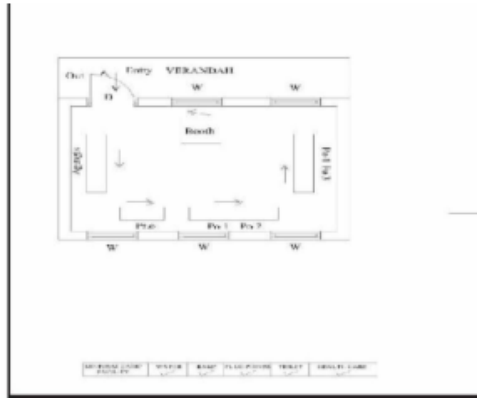

Google Map View

Polling Station Building Front View

Polling Station Front View

Cad View

Key MAP View

1 பெயர் : வேலுசாமி தந்தை பெயர் : அம்மாசை வீட்டு எண் : 1 வயது : 59 பாலினம் : ஆண்	CCN5261946 Photo is available	2 பெயர் : ஜோதிமணி கணவர் பெயர் : தாமோதிரன் வீட்டு எண் : 1 வயது : 56 பாலினம் : பெண்	CCN5047261 Photo is available	3 பெயர் : சிவலிங்கம் தந்தை பெயர் : நல்லசாமி வீட்டு எண் : 1 வயது : 54 பாலினம் : ஆண்	WTS0708701 Photo is available
4 பெயர் : முருகாத்தாள் தந்தை பெயர் : மாசாணீ வீட்டு எண் : 1 வயது : 44 பாலினம் : பெண்	WTS1107895 Photo is available	5 பெயர் : வித்யாசாகர் தந்தை பெயர் : ஜெகநாதன் வீட்டு எண் : 1 வயது : 35 பாலினம் : ஆண்	WTS0708685 Photo is available	6 பெயர் : நிகிலா தந்தை பெயர் : ராஜன் வீட்டு எண் : 1 வயது : 28 பாலினம் : பெண்	WTS1077163 Photo is available
7 பெயர் : கனகராஜ் தந்தை பெயர் : தங்கவேல் வீட்டு எண் : 1 வயது : 26 பாலினம் : ஆண்	WTS1202605 Photo is available	8 பெயர் : பரணிதரன் தந்தை பெயர் : இராமநாதன் வீட்டு எண் : 1-1 வயது : 31 பாலினம் : ஆண்	WTS0830455 Photo is available	9 பெயர் : காமராஜ் தந்தை பெயர் : நல்லசாமி வீட்டு எண் : 1/30 வயது : 43 பாலினம் : ஆண்	CCN2998136 Photo is available
10 பெயர் : சுதிர்வேல் தந்தை பெயர் : திருமுருகன் வீட்டு எண் : 1/32 வயது : 27 பாலினம் : ஆண்	WTS1191741 Photo is available	11 பெயர் : பாலாஜி தந்தை பெயர் : கணசன் வீட்டு எண் : 1-37B வயது : 45 பாலினம் : ஆண்	WTS0877803 Photo is available	12 பெயர் : சுனித்தா கணவர் பெயர் : பாலாஜி வீட்டு எண் : 1-37B வயது : 41 பாலினம் : பெண்	WTS0877944 Photo is available
13 பெயர் : ரேணுகாதேவி ரா இதரர் பெயர் : ராமநாதன் வீட்டு எண் : 1/76 வயது : 49 பாலினம் : ஆண்	WTS2081339 Photo is available	14 பெயர் : கவிதாமணி தந்தை பெயர் : நடராஜன் வீட்டு எண் : 1-80 வயது : 36 பாலினம் : பெண்	WTS0406587 Photo is available	15 பெயர் : தீபிகா ச தந்தை பெயர் : சந்திரபான்சிங் தே வீட்டு எண் : 1/89 வயது : 23 பாலினம் : பெண்	WTS2126936 Photo is available
16 பெயர் : அரவிந்த் குமார் தந்தை பெயர் : ராஜன் வீட்டு எண் : 1-102 வயது : 31 பாலினம் : ஆண்	WTS0830489 Photo is available	17 பெயர் : அரவிந்த் தந்தை பெயர் : கருப்புச்சாமி வீட்டு எண் : 1-114 வயது : 30 பாலினம் : ஆண்	WTS0830497 Photo is available	18 பெயர் : மோகன்ராஜ் தந்தை பெயர் : முத்துக்குமார் வீட்டு எண் : 1-115 வயது : 32 பாலினம் : ஆண்	WTS0830505 Photo is available
19 பெயர் : கௌதம் தந்தை பெயர் : கணேஷ் வீட்டு எண் : 1/115 வயது : 27 பாலினம் : ஆண்	WTS1178011 Photo is available	20 பெயர் : ப. ராமசந்தரன் தந்தை பெயர் : பழனிசாமி வீட்டு எண் : 1/115-ஹெச்2 வயது : 72 பாலினம் : ஆண்	MPR1900232 Photo is available	21 பெயர் : ராஜசேகரன் தந்தை பெயர் : கிரியவன் வீட்டு எண் : 1-119B வயது : 52 பாலினம் : ஆண்	WTS0830521 Photo is available
22 பெயர் : உமாமகேஸ்வரி கணவர் பெயர் : ரஞ்சித் குமார் வீட்டு எண் : 1-123 வயது : 35 பாலினம் : பெண்	WTS0830539 Photo is available	23 பெயர் : கால்யா தந்தை பெயர் : செல்லமுத்து வீட்டு எண் : 1/126பீ வயது : 28 பாலினம் : பெண்	WTS1228816 Photo is available	24 பெயர் : மணி கணவர் பெயர் : பூபதி வீட்டு எண் : 1/127 ஈ வயது : 59 பாலினம் : பெண்	NHH2397131 Photo is available
25 பெயர் : ராஜேஸ் தந்தை பெயர் : மணி வீட்டு எண் : 1/127 ஈ வயது : 36 பாலினம் : ஆண்	NHH2321750 Photo is available	26 பெயர் : ரேவதி கணவர் பெயர் : ராஜேஷ் வீட்டு எண் : 1/127 ஈ வயது : 33 பாலினம் : பெண்	NHH2402279 Photo is available	27 பெயர் : விஜய் தந்தை பெயர் : பெரியசாமி வீட்டு எண் : 1-179 வயது : 31 பாலினம் : ஆண்	WTS1166701 Photo is available
28 பெயர் : பிரியதர்ஷினி தந்தை பெயர் : நாச்சிமுத்து வீட்டு எண் : 1-383 வயது : 37 பாலினம் : பெண்	CCN5320577 Photo is available	29 பெயர் : பங்கஜம் கணவர் பெயர் : துரைசாமிவடுகன் வீட்டு எண் : 1A வயது : 66 பாலினம் : பெண்	WTS1301993 Photo is available	30 பெயர் : ரஞ்சிதம் கணவர் பெயர் : சந்திரசேகரன் வீட்டு எண் : 2 வயது : 58 பாலினம் : பெண்	WTS1302017 Photo is available