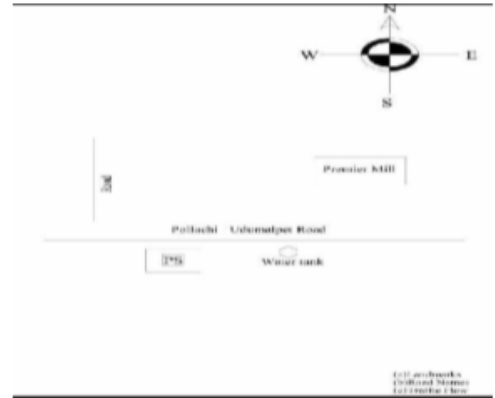

Google Map View

Polling Station Building Front View

Polling Station Front View

Cad View

Key MAP View

1 பெயர் : வேலுசாமி தந்தை பெயர் : அம்மாசை வீட்டு எண் : 1 வயது : 59 பாலினம் : ஆண்	CCN5261946 Photo is available	2 பெயர் : ஜோதிமணி கணவர் பெயர் : தாமோதிரன் வீட்டு எண் : 1 வயது : 56 பாலினம் : பெண்	CCN5047261 Photo is available	3 பெயர் : சிவலிங்கம் தந்தை பெயர் : நல்லசாமி வீட்டு எண் : 1 வயது : 54 பாலினம் : ஆண்	WTS0708701 Photo is available
4 பெயர் : முருகாத்தாள் தந்தை பெயர் : மாசாணீ வீட்டு எண் : 1 வயது : 44 பாலினம் : பெண்	WTS1107895 Photo is available	5 பெயர் : வித்யாசாகர் தந்தை பெயர் : ஜெகநாதன் வீட்டு எண் : 1 வயது : 35 பாலினம் : ஆண்	WTS0708685 Photo is available	6 பெயர் : நிகிலா தந்தை பெயர் : ராஜன் வீட்டு எண் : 1 வயது : 28 பாலினம் : பெண்	WTS1077163 Photo is available
7 பெயர் : கனகராஜ் தந்தை பெயர் : தங்கவேல் வீட்டு எண் : 1 வயது : 26 பாலினம் : ஆண்	WTS1202605 Photo is available	8 பெயர் : பரணிதரன் தந்தை பெயர் : இராமநாதன் வீட்டு எண் : 1-1 வயது : 31 பாலினம் : ஆண்	WTS0830455 Photo is available	9 பெயர் : காமராஜ் தந்தை பெயர் : நல்லசாமி வீட்டு எண் : 1/30 வயது : 43 பாலினம் : ஆண்	CCN2998136 Photo is available
10 பெயர் : சுதிர்வேல் தந்தை பெயர் : திருமுருகன் வீட்டு எண் : 1/32 வயது : 27 பாலினம் : ஆண்	WTS1191741 Photo is available	11 பெயர் : பாலாஜி தந்தை பெயர் : கணசன் வீட்டு எண் : 1-37B வயது : 45 பாலினம் : ஆண்	WTS0877803 Photo is available	12 பெயர் : சுனித்தா கணவர் பெயர் : பாலாஜி வீட்டு எண் : 1-37B வயது : 41 பாலினம் : பெண்	WTS0877944 Photo is available
13 பெயர் : ரேணுகாதேவி ரா இதரர் பெயர் : ராமநாதன் வீட்டு எண் : 1/76 வயது : 49 பாலினம் : ஆண்	WTS2081339 Photo is available	14 பெயர் : கவிதாமணி தந்தை பெயர் : நடராஜன் வீட்டு எண் : 1-80 வயது : 36 பாலினம் : பெண்	WTS0406587 Photo is available	15 பெயர் : தீபிகா ச தந்தை பெயர் : சந்திரபான்சிங் தே வீட்டு எண் : 1/89 வயது : 23 பாலினம் : பெண்	WTS2126936 Photo is available
16 பெயர் : அரவிந்த் குமார் தந்தை பெயர் : ராஜன் வீட்டு எண் : 1-102 வயது : 31 பாலினம் : ஆண்	WTS0830489 Photo is available	17 பெயர் : அரவிந்த் தந்தை பெயர் : கருப்புச்சாமி வீட்டு எண் : 1-114 வயது : 30 பாலினம் : ஆண்	WTS0830497 Photo is available	18 பெயர் : மோகன்ராஜ் தந்தை பெயர் : முத்துக்குமார் வீட்டு எண் : 1-115 வயது : 32 பாலினம் : ஆண்	WTS0830505 Photo is available
19 பெயர் : கௌதம் தந்தை பெயர் : கணேஷ் வீட்டு எண் : 1/115 வயது : 27 பாலினம் : ஆண்	WTS1178011 Photo is available	20 பெயர் : ப. ராமசந்தரன் தந்தை பெயர் : பழனிசாமி வீட்டு எண் : 1/115-ஹெச்2 வயது : 72 பாலினம் : ஆண்	MPR1900232 Photo is available	21 பெயர் : ராஜசேகரன் தந்தை பெயர் : கிரியவன் வீட்டு எண் : 1-119B வயது : 52 பாலினம் : ஆண்	WTS0830521 Photo is available
22 பெயர் : உமாமகேஸ்வரி கணவர் பெயர் : ரஞ்சித் குமார் வீட்டு எண் : 1-123 வயது : 35 பாலினம் : பெண்	WTS0830539 Photo is available	23 பெயர் : கால்யா தந்தை பெயர் : செல்லமுத்து வீட்டு எண் : 1/126பீ வயது : 28 பாலினம் : பெண்	WTS1228816 Photo is available	24 பெயர் : மணி கணவர் பெயர் : பூபதி வீட்டு எண் : 1/127 ஈ வயது : 59 பாலினம் : பெண்	NHH2397131 Photo is available
25 பெயர் : ராஜேஸ் தந்தை பெயர் : மணி வீட்டு எண் : 1/127 ஈ வயது : 36 பாலினம் : ஆண்	NHH2321750 Photo is available	26 பெயர் : ரேவதி கணவர் பெயர் : ராஜேஷ் வீட்டு எண் : 1/127 ஈ வயது : 33 பாலினம் : பெண்	NHH2402279 Photo is available	27 பெயர் : விஜய் தந்தை பெயர் : பெரியசாமி வீட்டு எண் : 1-179 வயது : 31 பாலினம் : ஆண்	WTS1166701 Photo is available
28 பெயர் : பிரியதர்ஷினி தந்தை பெயர் : நாச்சிமுத்து வீட்டு எண் : 1-383 வயது : 37 பாலினம் : பெண்	CCN5320577 Photo is available	29 பெயர் : பங்கஜம் கணவர் பெயர் : துரைசாமிவடுகன் வீட்டு எண் : 1A வயது : 66 பாலினம் : பெண்	WTS1301993 Photo is available	30 பெயர் : ரஞ்சிதம் கணவர் பெயர் : சந்திரசேகரன் வீட்டு எண் : 2 வயது : 58 பாலினம் : பெண்	WTS1302017 Photo is available