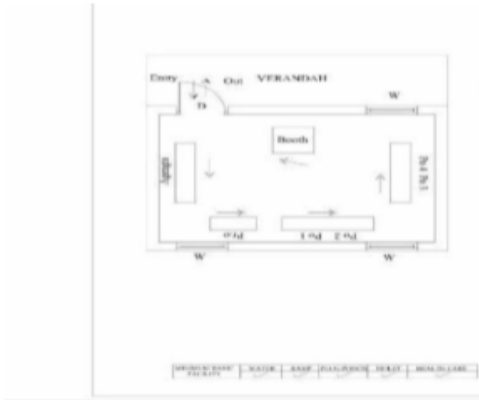

Google Map View

Polling Station Building Front View

Polling Station Front View

Cad View

Key MAP View

1 பெயர் : மரியம்மான் கணவர் பெயர் : ப்ரகாஷ்குமார் வீட்டு எண் : 1 வயது : 28 பாலினம் : பெண்	WTS1951334 Photo is available	2 பெயர் : புவனேஸ்வரி கணவர் பெயர் : பிரபு வீட்டு எண் : 1 வயது : 24 பாலினம் : பெண்	WTS1951326 Photo is available	3 பெயர் : ராமேஸ்வரி கணவர் பெயர் : சுரேஷ் வீட்டு எண் : 1/11 பீ வயது : 32 பாலினம் : பெண்	WTS1251917 Photo is available
4 பெயர் : ப்ரீத்தி லாவண்யா தந்தை பெயர் : பாலசுப்ரமணியம் வீட்டு எண் : 1/78பி வயது : 26 பாலினம் : பெண்	UYU1429125 Photo is available	5 பெயர் : ஈஸ்வரி கணவர் பெயர் : அய்யாசாமி வீட்டு எண் : 1/83-1 வயது : 55 பாலினம் : பெண்	YII1811355 Photo is available	6 பெயர் : கீதா கணவர் பெயர் : தண்டபாணி வீட்டு எண் : 1/449 வயது : 25 பாலினம் : பெண்	WTS1951433 Photo is available
7 பெயர் : கனகராஜ் தந்தை பெயர் : தையலின் வீட்டு எண் : 2/29ஏ வயது : 65 பாலினம் : ஆண்	WTS2162360 Photo is available	8 பெயர் : கருப்புச்சாமி தந்தை பெயர் : பொன்னுச்சாமி வீட்டு எண் : 2/35 வயது : 47 பாலினம் : ஆண்	CCN5397849 Photo is available	9 பெயர் : பொன்னுச்சாமி தந்தை பெயர் : முத்துக்கவுண்டர் வீட்டு எண் : 2/37 வயது : 74 பாலினம் : ஆண்	WTS1273523 Photo is available
10 பெயர் : பிரியதர்ஷினி மு கணவர் பெயர் : முத்துகுமார் வீட்டு எண் : 6 வயது : 32 பாலினம் : பெண்	WTS2202687 Photo is available	11 பெயர் : தனீஷ் ஆதித்யா கோ தந்தை பெயர் : கோபால் சுப்பிரமணியம் வீட்டு எண் : 6/3 வயது : 19 பாலினம் : ஆண்	WTS2345130 Photo is available	12 பெயர் : கவியரசு தந்தை பெயர் : காளிமுத்து வீட்டு எண் : 6-9 வயது : 26 பாலினம் : ஆண்	WTS2054658 Photo is available
13 பெயர் : அமுதா கணவர் பெயர் : மனோகரன் வீட்டு எண் : 6/11சி7 வயது : 51 பாலினம் : பெண்	WTS2263598 Photo is available	14 பெயர் : செல்வி கணவர் பெயர் : சந்தனா கிருஷ்ணன் வீட்டு எண் : 6/12 வயது : 58 பாலினம் : பெண்	WTS2048684 Photo is available	15 பெயர் : தாமரைதேவி கணவர் பெயர் : மகேந்திரன் வீட்டு எண் : 6/40-2 வயது : 28 பாலினம் : பெண்	WTS2088334 Photo is available
16 பெயர் : சஞ்சய் தந்தை பெயர் : செல்லமுத்து வீட்டு எண் : 6-41 வயது : 24 பாலினம் : ஆண்	WTS2054674 Photo is available	17 பெயர் : பூர்ணா பூர் தந்தை பெயர் : சேலா முத்து வீட்டு எண் : 6/60ஏ வயது : 23 பாலினம் : பெண்	WTS2048668 Photo is available	18 பெயர் : அஞ்சுகம் கணவர் பெயர் : கணேசன் வீட்டு எண் : 6/84 வயது : 47 பாலினம் : பெண்	WTS2048676 Photo is available
19 பெயர் : சரோஜினி தந்தை பெயர் : ராஜு வீட்டு எண் : 6/88 வயது : 34 பாலினம் : பெண்	WTS0642728 Photo is available	20 பெயர் : உதயசந்திரிகா கணவர் பெயர் : சங்கர் வீட்டு எண் : 6/99 வயது : 31 பாலினம் : பெண்	WTS1251909 Photo is available	21 பெயர் : சித்ரா கணவர் பெயர் : சுப்பிரமணி வீட்டு எண் : 6/105 வயது : 42 பாலினம் : பெண்	CCN3350337 Photo is available
22 பெயர் : பிரேம்குமார் தந்தை பெயர் : சரவணன் ம வீட்டு எண் : 6/113 வயது : 22 பாலினம் : ஆண்	WTS2187532 Photo is available	23 பெயர் : பிரியதர்ஷினி ச தந்தை பெயர் : சரவணன் ம வீட்டு எண் : 6/113 வயது : 20 பாலினம் : பெண்	WTS2188332 Photo is available	24 பெயர் : காளிமுத்து ந தந்தை பெயர் : நரசிம்மன் வீட்டு எண் : 6/129 வயது : 68 பாலினம் : ஆண்	WTS2263655 Photo is available
25 பெயர் : பழனியம்மாள் காளிமுத்து கணவர் பெயர் : காளிமுத்து வீட்டு எண் : 6/129 வயது : 51 பாலினம் : பெண்	WTS2263606 Photo is available	26 பெயர் : எஸ்தர் ரா தந்தை பெயர் : ராமசாமி வீட்டு எண் : 6/144 வயது : 23 பாலினம் : பெண்	WTS2187755 Photo is available	27 பெயர் : சாமுவேல் ரா தந்தை பெயர் : ராமசாமி வீட்டு எண் : 6/144 வயது : 21 பாலினம் : ஆண்	WTS2188209 Photo is available
28 பெயர் : இந்திரபூபதி தந்தை பெயர் : முருகன் வீட்டு எண் : 6/174 வயது : 29 பாலினம் : ஆண்	WTS2129245 Photo is available	29 பெயர் : கணேசன் தந்தை பெயர் : மாணிக்கம் வீட்டு எண் : 6/184 வயது : 55 பாலினம் : ஆண்	WTS2051332 Photo is available	30 பெயர் : ஆண்டாள் ஈஸ்வரி கணவர் பெயர் : மாரிமுத்து வீட்டு எண் : 6/205 வயது : 40 பாலினம் : பெண்	WTS1208685 Photo is available