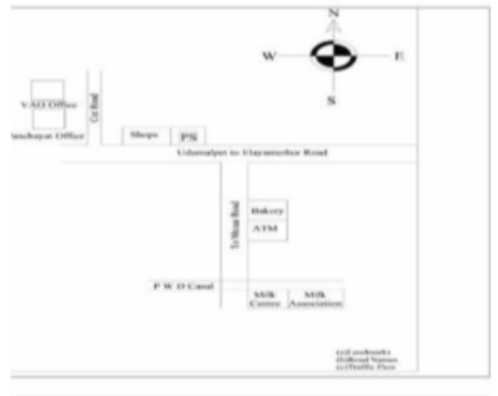

Google Map View

Polling Station Building Front View

Polling Station Front View

Cad View

Key MAP View

1 பெயர் : மரியம்மான் கணவர் பெயர் : ப்ரகாஷ்குமார் வீட்டு எண் : 1 வயது : 28 பாலினம் : பெண்	WTS1951334 Photo is available	2 பெயர் : புவனேஸ்வரி கணவர் பெயர் : பிரபு வீட்டு எண் : 1 வயது : 24 பாலினம் : பெண்	WTS1951326 Photo is available	3 பெயர் : ராமேஸ்வரி கணவர் பெயர் : சுரேஷ் வீட்டு எண் : 1/11 பீ வயது : 32 பாலினம் : பெண்	WTS1251917 Photo is available
4 பெயர் : ப்ரீத்தி லாவண்யா தந்தை பெயர் : பாலசுப்ரமணியம் வீட்டு எண் : 1/78பி வயது : 26 பாலினம் : பெண்	UYU1429125 Photo is available	5 பெயர் : ஈஸ்வரி கணவர் பெயர் : அய்யாசாமி வீட்டு எண் : 1/83-1 வயது : 55 பாலினம் : பெண்	YII1811355 Photo is available	6 பெயர் : கீதா கணவர் பெயர் : தண்டபாணி வீட்டு எண் : 1/449 வயது : 25 பாலினம் : பெண்	WTS1951433 Photo is available
7 பெயர் : கனகராஜ் தந்தை பெயர் : தையலின் வீட்டு எண் : 2/29ஏ வயது : 65 பாலினம் : ஆண்	WTS2162360 Photo is available	8 பெயர் : கருப்புச்சாமி தந்தை பெயர் : பொன்னுச்சாமி வீட்டு எண் : 2/35 வயது : 47 பாலினம் : ஆண்	CCN5397849 Photo is available	9 பெயர் : பொன்னுச்சாமி தந்தை பெயர் : முத்துக்கவுண்டர் வீட்டு எண் : 2/37 வயது : 74 பாலினம் : ஆண்	WTS1273523 Photo is available
10 பெயர் : பிரியதர்ஷினி மு கணவர் பெயர் : முத்துகுமார் வீட்டு எண் : 6 வயது : 32 பாலினம் : பெண்	WTS2202687 Photo is available	11 பெயர் : தனீஷ் ஆதித்யா கோ தந்தை பெயர் : கோபால் சுப்பிரமணியம் வீட்டு எண் : 6/3 வயது : 19 பாலினம் : ஆண்	WTS2345130 Photo is available	12 பெயர் : கவியரசு தந்தை பெயர் : காளிமுத்து வீட்டு எண் : 6-9 வயது : 26 பாலினம் : ஆண்	WTS2054658 Photo is available
13 பெயர் : அமுதா கணவர் பெயர் : மனோகரன் வீட்டு எண் : 6/11சி7 வயது : 51 பாலினம் : பெண்	WTS2263598 Photo is available	14 பெயர் : செல்வி கணவர் பெயர் : சந்தனா கிருஷ்ணன் வீட்டு எண் : 6/12 வயது : 58 பாலினம் : பெண்	WTS2048684 Photo is available	15 பெயர் : தாமரைதேவி கணவர் பெயர் : மகேந்திரன் வீட்டு எண் : 6/40-2 வயது : 28 பாலினம் : பெண்	WTS2088334 Photo is available
16 பெயர் : சஞ்சய் தந்தை பெயர் : செல்லமுத்து வீட்டு எண் : 6-41 வயது : 24 பாலினம் : ஆண்	WTS2054674 Photo is available	17 பெயர் : பூர்ணா பூர் தந்தை பெயர் : சேலா முத்து வீட்டு எண் : 6/60ஏ வயது : 23 பாலினம் : பெண்	WTS2048668 Photo is available	18 பெயர் : அஞ்சுகம் கணவர் பெயர் : கணேசன் வீட்டு எண் : 6/84 வயது : 47 பாலினம் : பெண்	WTS2048676 Photo is available
19 பெயர் : சரோஜினி தந்தை பெயர் : ராஜு வீட்டு எண் : 6/88 வயது : 34 பாலினம் : பெண்	WTS0642728 Photo is available	20 பெயர் : உதயசந்திரிகா கணவர் பெயர் : சங்கர் வீட்டு எண் : 6/99 வயது : 31 பாலினம் : பெண்	WTS1251909 Photo is available	21 பெயர் : சித்ரா கணவர் பெயர் : சுப்பிரமணி வீட்டு எண் : 6/105 வயது : 42 பாலினம் : பெண்	CCN3350337 Photo is available
22 பெயர் : பிரேம்குமார் தந்தை பெயர் : சரவணன் ம வீட்டு எண் : 6/113 வயது : 22 பாலினம் : ஆண்	WTS2187532 Photo is available	23 பெயர் : பிரியதர்ஷினி ச தந்தை பெயர் : சரவணன் ம வீட்டு எண் : 6/113 வயது : 20 பாலினம் : பெண்	WTS2188332 Photo is available	24 பெயர் : காளிமுத்து ந தந்தை பெயர் : நரசிம்மன் வீட்டு எண் : 6/129 வயது : 68 பாலினம் : ஆண்	WTS2263655 Photo is available
25 பெயர் : பழனியம்மாள் காளிமுத்து கணவர் பெயர் : காளிமுத்து வீட்டு எண் : 6/129 வயது : 51 பாலினம் : பெண்	WTS2263606 Photo is available	26 பெயர் : எஸ்தர் ரா தந்தை பெயர் : ராமசாமி வீட்டு எண் : 6/144 வயது : 23 பாலினம் : பெண்	WTS2187755 Photo is available	27 பெயர் : சாமுவேல் ரா தந்தை பெயர் : ராமசாமி வீட்டு எண் : 6/144 வயது : 21 பாலினம் : ஆண்	WTS2188209 Photo is available
28 பெயர் : இந்திரபூபதி தந்தை பெயர் : முருகன் வீட்டு எண் : 6/174 வயது : 29 பாலினம் : ஆண்	WTS2129245 Photo is available	29 பெயர் : கணேசன் தந்தை பெயர் : மாணிக்கம் வீட்டு எண் : 6/184 வயது : 55 பாலினம் : ஆண்	WTS2051332 Photo is available	30 பெயர் : ஆண்டாள் ஈஸ்வரி கணவர் பெயர் : மாரிமுத்து வீட்டு எண் : 6/205 வயது : 40 பாலினம் : பெண்	WTS1208685 Photo is available