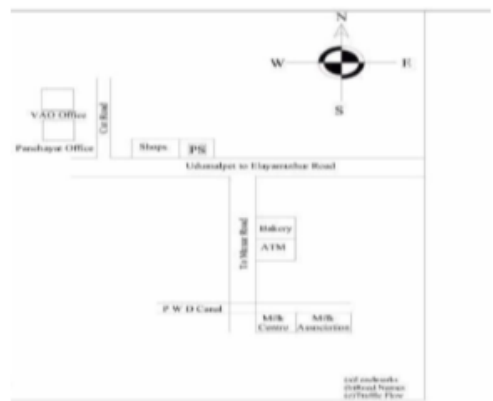

Cad View

Key MAP View