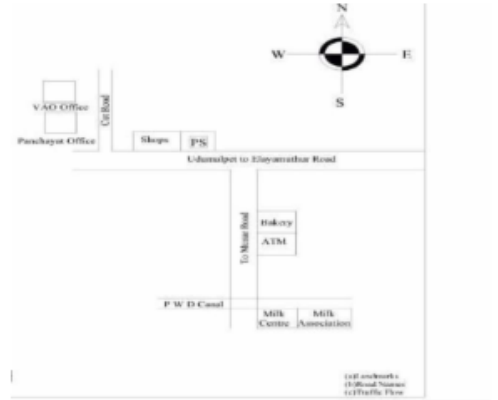

Cad View

Key MAP View