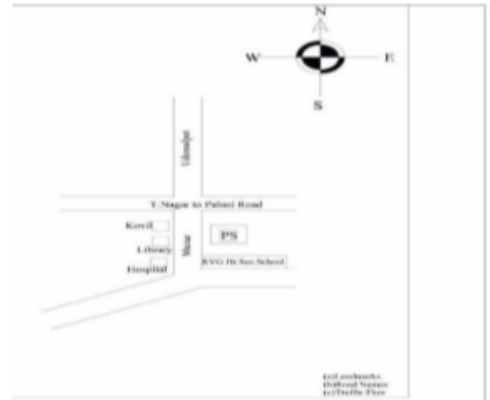

Cad View

Key MAP View