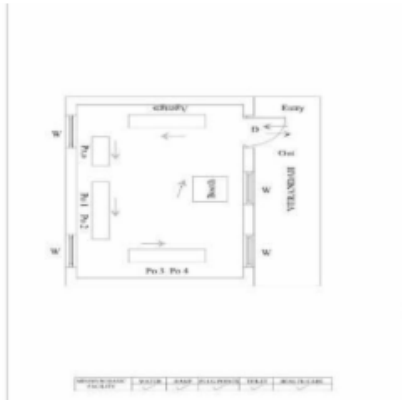

Google Map View

Polling Station Building Front View

Polling Station Front View

Cad View

Key MAP View

1 பெயர் : செல்வராஜ் தந்தை பெயர் : ரங்கசாமிநாயுடு வீட்டு எண் : 1 வயது : 58 பாலினம் : ஆண்	WTS0147942 Photo is available	2 பெயர் : சுலோச்சனா கணவர் பெயர் : செல்வராஜ் வீட்டு எண் : 1 வயது : 56 பாலினம் : பெண்	WTS0147967 Photo is available	3 பெயர் : ராஜலட்சுமி கணவர் பெயர் : செல்வராஜ் வீட்டு எண் : 1 வயது : 55 பாலினம் : பெண்	WTS0147934 Photo is available
4 பெயர் : சுகந்தி தந்தை பெயர் : தண்டபாணி வீட்டு எண் : 1 வயது : 41 பாலினம் : பெண்	WTS0147926 Photo is available	5 பெயர் : ஹரிபாஸ்கரன் தந்தை பெயர் : ஆண்டவன் வீட்டு எண் : 1 வயது : 28 பாலினம் : ஆண்	WTS1027572 Photo is available	6 பெயர் : ராஜம்மாள் கணவர் பெயர் : வெங்கிடுசாமி வீட்டு எண் : 1/40 வயது : 78 பாலினம் : பெண்	WTS2266344 Photo is available
7 பெயர் : மோகனசுந்தரம் தந்தை பெயர் : கன்னிமுத்து வீட்டு எண் : 1/64 ஏ வயது : 21 பாலினம் : ஆண்	WTS2166254 Photo is available	8 பெயர் : பால்ராஜ் தந்தை பெயர் : செல்வராஜ் வீட்டு எண் : 1-NA வயது : 29 பாலினம் : ஆண்	WTS0955823 Photo is available	9 பெயர் : நமீதா சஸ்வரன் தந்தை பெயர் : சஸ்வரன் வீட்டு எண் : 2/49 வயது : 20 பாலினம் : பெண்	WTS2266450 Photo is available
10 பெயர் : பூநீப்பிரியா தந்தை பெயர் : ஜீவானந்தம் வீட்டு எண் : 2/66 வயது : 21 பாலினம் : பெண்	WTS2303360 Photo is available	11 பெயர் : ஜீவானந்தம் தந்தை பெயர் : சுப்பிரமணியகவுண்டர் வீட்டு எண் : 2-83 வயது : 53 பாலினம் : ஆண்	CCN4784724 Photo is available	12 பெயர் : ஜெயகௌசல்யா கணவர் பெயர் : ஜீவானந்தம் வீட்டு எண் : 2-83 வயது : 49 பாலினம் : பெண்	CCN4786000 Photo is available
13 பெயர் : கோவிந்தராஜ் தந்தை பெயர் : திருமூர்த்தி வீட்டு எண் : 2-103 வயது : 46 பாலினம் : ஆண்	WTS0644237 Photo is available	14 பெயர் : தம்பிதுரை தந்தை பெயர் : பஞ்சா லிங்கம் வீட்டு எண் : 3/8 வயது : 24 பாலினம் : ஆண்	WTS2038404 Photo is available	15 பெயர் : கோநிஆமல இளையராஜா கணவர் பெயர் : இளையராஜா வீட்டு எண் : 3/914 வயது : 35 பாலினம் : பெண்	WTS2159614 Photo is available
16 பெயர் : மணிகண்டன் தாயின் பெயர் : நர்மதா வீட்டு எண் : 4/58 வயது : 28 பாலினம் : ஆண்	WTS2284982 Photo is available	17 பெயர் : கண்ணன் கண்ணன் தந்தை பெயர் : தண்டபாணி வீட்டு எண் : 4/251,வஆர்ட் எண்: 4 வயது : 38 பாலினம் : ஆண்	CCN4785556 Photo is available	18 பெயர் : சஸ்வரி தந்தை பெயர் : சஸ்வரன் வீட்டு எண் : 4/294-21 வயது : 45 பாலினம் : பெண்	WTS1111228 Photo is available
19 பெயர் : சாவித்திரி தாயின் பெயர் : ஜெயலட்சுமி வீட்டு எண் : 5-2A வயது : 49 பாலினம் : பெண்	WTS1481506 Photo is available	E 20 பெயர் : ரத்தினபாண்டியன் தந்தை பெயர் : துரைசாமி நாடார் வீட்டு எண் : 5-8 வயது : 75 பாலினம் : ஆண்	WTS1481514 Photo is available	21 பெயர் : புஷ்பம் கணவர் பெயர் : ரத்தினபாண்டியன் வீட்டு எண் : 5-3 வயது : 70 பாலினம் : பெண்	WTS1481522 Photo is available
22 பெயர் : துரைராஜ் தந்தை பெயர் : ரத்தினபாண்டியன் வீட்டு எண் : 5-3 வயது : 50 பாலினம் : ஆண்	WTS1481530 Photo is available	23 பெயர் : ராதாகிருஷ்ணன் சே தந்தை பெயர் : சேரமத்துரை வீட்டு எண் : 5/3 ஏ வயது : 47 பாலினம் : ஆண்	WTS2221422 Photo is available	24 பெயர் : விஜயலட்சுமி ரா கணவர் பெயர் : ராதாகிருஷ்ணன் வீட்டு எண் : 5/3 ஏ வயது : 40 பாலினம் : பெண்	WTS2221380 Photo is available
25 பெயர் : புஷ்பநாயகம் கணவர் பெயர் : பொன்னுசாமி வீட்டு எண் : 5-4 வயது : 74 பாலினம் : பெண்	WTS0147652 Photo is available	26 பெயர் : சிங்காரவேலு தந்தை பெயர் : பொன்னுசாமி வீட்டு எண் : 5-4 வயது : 50 பாலினம் : ஆண்	WTS0147645 Photo is available	27 பெயர் : பூநீளம்பிகா தந்தை பெயர் : அப்பாவு வீட்டு எண் : 5-5 வயது : 28 பாலினம் : பெண்	WTS1027622 Photo is available
28 பெயர் : குப்பம்மாள் கணவர் பெயர் : மயில்சாமி செட்டியார் வீட்டு எண் : 5-7 வயது : 86 பாலினம் : பெண்	WTS1481548 Photo is available	29 பெயர் : ராமமூர்த்தி தந்தை பெயர் : மயில்சாமி வீட்டு எண் : 5-7 வயது : 60 பாலினம் : ஆண்	WTS0955666 Photo is available	30 பெயர் : ராமமூர்த்தி மயில்சாமி செட்டியார் தந்தை பெயர் : மயில்சாமி செட்டியார் வீட்டு எண் : 5-7 வயது : 60 பாலினம் : ஆண்	WTS1481555 Photo is available