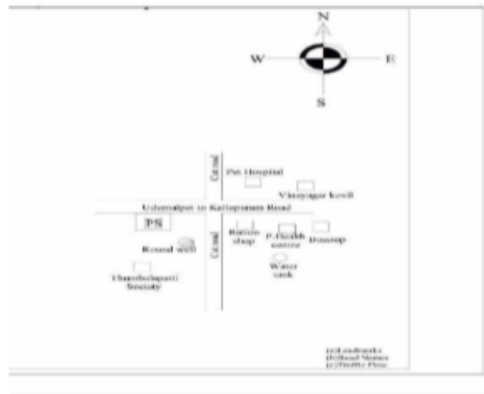

வாக்காளர் பதிவு அலுவலரின்
கையொப்பம்

Nazri Naksha

Google Map View

Polling Station Building Front View

Polling Station Front View

Cad View

Key MAP View

1 பெயர் : காளிமுத்து தந்தை பெயர்: கந்தசாமி வீட்டு எண் : 1 வயது : 73 பாலினம் : ஆண் Photo is available WTS0154377	2 பெயர் : உதயக்குமார் தந்தை பெயர்: காளிமுத்து வீட்டு எண் : 1 வயது : 50 பாலினம் : ஆண் Photo is available WTS0001404	3 பெயர் : ஈஸ்வரன் தந்தை பெயர்: சின்னமாணிக்கம் வீட்டு எண் : 1 வயது : 50 பாலினம் : ஆண் Photo is available WTS0841510
4 பெயர் : ராதாமணி கணவர் பெயர்: உதயக்குமார் வீட்டு எண் : 1 வயது : 48 பாலினம் : பெண் Photo is available WTS0154369	5 பெயர் : மல்லிகா தாயின் பெயர்: சாஸ்திரி வீட்டு எண் : 1 வயது : 48 பாலினம் : பெண் Photo is available WTS0524884	6 பெயர் : சபிதா கணவர் பெயர்: பொன்ராஜ் வீட்டு எண் : 1 வயது : 43 பாலினம் : பெண் Photo is available WTS0525089
7 பெயர் : லட்சுமி கணவர் பெயர்: நாகராஜ் வீட்டு எண் : 1 வயது : 43 பாலினம் : பெண் Photo is available WTS0315374	8 பெயர் : சுபாஷினி தந்தை பெயர்: செல்லமுத்து வீட்டு எண் : 1 வயது : 41 பாலினம் : பெண் Photo is available WTS2257129	9 பெயர் : விஜயராஜ் தந்தை பெயர்: செல்வம் வீட்டு எண் : 1 வயது : 33 பாலினம் : ஆண் Photo is available WTS0841528
10 பெயர் : சுப்பிரியா ர தந்தை பெயர்: ரவிச்சந்தரன் வீட்டு எண் : 01 வயது : 25 பாலினம் : பெண் Photo is available WTS2249803	11 பெயர் : பொன்னி தந்தை பெயர்: முத்துசாமிமாதாரி வீட்டு எண் : 1-1 வயது : 76 பாலினம் : பெண் Photo is available WTS1493345	12 பெயர் : வீரன் தந்தை பெயர்: முத்துசாமி வீட்டு எண் : 1-1 வயது : 49 பாலினம் : ஆண் Photo is available CCN1379213
13 பெயர் : திருமுர்த்தி தந்தை பெயர்: மாணிக்க போயன் வீட்டு எண் : 1-2 வயது : 72 பாலினம் : ஆண் Photo is available WTS0151977	14 பெயர் : வெங்கிட்டான் தந்தை பெயர்: சுப்பன் வீட்டு எண் : 1-2 வயது : 71 பாலினம் : ஆண் Photo is available WTS1493352	15 பெயர் : சின்னச்சாமி தாயின் பெயர்: பழனிச்சாமி வீட்டு எண் : 1/2 வயது : 59 பாலினம் : ஆண் Photo is available WTS1971191
16 பெயர் : கலாமணி கணவர் பெயர்: பால்ராஜ் வீட்டு எண் : 1-2 வயது : 53 பாலினம் : பெண் Photo is available WTS0151985	17 பெயர் : கருப்புச்சாமி தந்தை பெயர்: வெங்கிட்டான் வீட்டு எண் : 1-2 வயது : 50 பாலினம் : ஆண் Photo is available CCN1378462	18 பெயர் : சரோஜினி கணவர் பெயர்: சின்னச்சாமி வீட்டு எண் : 1/2 வயது : 47 பாலினம் : பெண் Photo is available WTS1968080
19 பெயர் : முருகன் தந்தை பெயர்: கோபால் வீட்டு எண் : 1-3 வயது : 66 பாலினம் : ஆண் Photo is available CCN1379197	20 பெயர் : சாந்தி கணவர் பெயர்: முருகன் வீட்டு எண் : 1-3 வயது : 59 பாலினம் : பெண் Photo is available WTS0152017	21 பெயர் : மரகதம் கணவர் பெயர்: சுப்ரமணியன் வீட்டு எண் : 1-3 வயது : 50 பாலினம் : பெண் Photo is available WTS0525022
22 பெயர் : சுப்ரமணியன் தந்தை பெயர்: பழனி வீட்டு எண் : 1-3 வயது : 48 பாலினம் : ஆண் Photo is available WTS0525030	23 பெயர் : லட்சுமி கணவர் பெயர்: ராஜேந்திரன் வீட்டு எண் : 1-3 வயது : 38 பாலினம் : பெண் Photo is available WTS0892828	24 பெயர் : சரஸ்வதி கணவர் பெயர்: முருகன் வீட்டு எண் : 1-4 வயது : 43 பாலினம் : பெண் Photo is available WTS0152009
25 பெயர் : மஸாணீ தந்தை பெயர்: முருகன் வீட்டு எண் : 1/4 வயது : 26 பாலினம் : பெண் Photo is available WTS1984483	26 பெயர் : முத்துலட்சுமி கணவர் பெயர்: ராஜேஸ்வரன் வீட்டு எண் : 1-9B வயது : 38 பாலினம் : பெண் Photo is available WTS0525253	27 பெயர் : சரஸ்வதி கணவர் பெயர்: சுரேஷ்குமார் வீட்டு எண் : 1-10 வயது : 40 பாலினம் : பெண் Photo is available WTS0152033
28 பெயர் : சுரேஷ்குமார் தந்தை பெயர்: சின்னகண்ணன் வீட்டு எண் : 1-10 வயது : 37 பாலினம் : ஆண் Photo is available WTS0315481	29 பெயர் : பஞ்சலிங்கம் தந்தை பெயர்: பொன்னான் வீட்டு எண் : 1-10 வயது : 49 பாலினம் : ஆண் Photo is available WTS1493360	30 பெயர் : பஞ்சலிங்கம் தந்தை பெயர்: திருமன் வீட்டு எண் : 1-11 வயது : 44 பாலினம் : ஆண் Photo is available CCN3364338