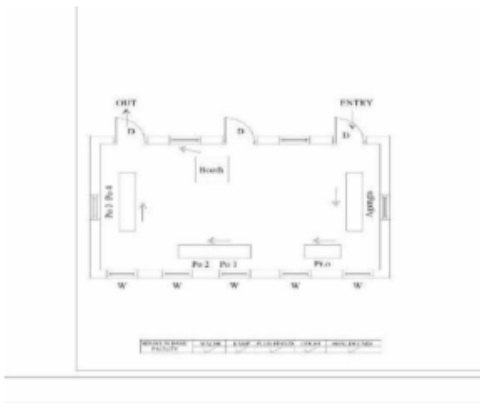

வாக்காளர் பதிவு அலுவலரின்
கையொப்பம்

Nazri Naksha

Google Map View

Polling Station Building Front View

Polling Station Front View

Cad View

Key MAP View

1 பெயர் : காளிமுத்து தந்தை பெயர்: கந்தசாமி வீட்டு எண் : 1 வயது : 73 பாலினம் : ஆண் Photo is available WTS0154377	2 பெயர் : உதயக்குமார் தந்தை பெயர்: காளிமுத்து வீட்டு எண் : 1 வயது : 50 பாலினம் : ஆண் Photo is available WTS0001404	3 பெயர் : ஈஸ்வரன் தந்தை பெயர்: சின்னமாணிக்கம் வீட்டு எண் : 1 வயது : 50 பாலினம் : ஆண் Photo is available WTS0841510
4 பெயர் : ராதாமணி கணவர் பெயர்: உதயக்குமார் வீட்டு எண் : 1 வயது : 48 பாலினம் : பெண் Photo is available WTS0154369	5 பெயர் : மல்லிகா தாயின் பெயர்: சாஸ்திரி வீட்டு எண் : 1 வயது : 48 பாலினம் : பெண் Photo is available WTS0524884	6 பெயர் : சபிதா கணவர் பெயர்: பொன்ராஜ் வீட்டு எண் : 1 வயது : 43 பாலினம் : பெண் Photo is available WTS0525089
7 பெயர் : லட்சுமி கணவர் பெயர்: நாகராஜ் வீட்டு எண் : 1 வயது : 43 பாலினம் : பெண் Photo is available WTS0315374	8 பெயர் : சுபாஷினி தந்தை பெயர்: செல்லமுத்து வீட்டு எண் : 1 வயது : 41 பாலினம் : பெண் Photo is available WTS2257129	9 பெயர் : விஜயராஜ் தந்தை பெயர்: செல்வம் வீட்டு எண் : 1 வயது : 33 பாலினம் : ஆண் Photo is available WTS0841528
10 பெயர் : சுப்பிரியா ர தந்தை பெயர்: ரவிச்சந்தரன் வீட்டு எண் : 01 வயது : 25 பாலினம் : பெண் Photo is available WTS2249803	11 பெயர் : பொன்னி தந்தை பெயர்: முத்துசாமிமாதாரி வீட்டு எண் : 1-1 வயது : 76 பாலினம் : பெண் Photo is available WTS1493345	12 பெயர் : வீரன் தந்தை பெயர்: முத்துசாமி வீட்டு எண் : 1-1 வயது : 49 பாலினம் : ஆண் Photo is available CCN1379213
13 பெயர் : திருமுர்த்தி தந்தை பெயர்: மாணிக்க போயன் வீட்டு எண் : 1-2 வயது : 72 பாலினம் : ஆண் Photo is available WTS0151977	14 பெயர் : வெங்கிட்டான் தந்தை பெயர்: சுப்பன் வீட்டு எண் : 1-2 வயது : 71 பாலினம் : ஆண் Photo is available WTS1493352	15 பெயர் : சின்னச்சாமி தாயின் பெயர்: பழனிச்சாமி வீட்டு எண் : 1/2 வயது : 59 பாலினம் : ஆண் Photo is available WTS1971191
16 பெயர் : கலாமணி கணவர் பெயர்: பால்ராஜ் வீட்டு எண் : 1-2 வயது : 53 பாலினம் : பெண் Photo is available WTS0151985	17 பெயர் : கருப்புச்சாமி தந்தை பெயர்: வெங்கிட்டான் வீட்டு எண் : 1-2 வயது : 50 பாலினம் : ஆண் Photo is available CCN1378462	18 பெயர் : சரோஜினி கணவர் பெயர்: சின்னச்சாமி வீட்டு எண் : 1/2 வயது : 47 பாலினம் : பெண் Photo is available WTS1968080
19 பெயர் : முருகன் தந்தை பெயர்: கோபால் வீட்டு எண் : 1-3 வயது : 66 பாலினம் : ஆண் Photo is available CCN1379197	20 பெயர் : சாந்தி கணவர் பெயர்: முருகன் வீட்டு எண் : 1-3 வயது : 59 பாலினம் : பெண் Photo is available WTS0152017	21 பெயர் : மரகதம் கணவர் பெயர்: சுப்ரமணியன் வீட்டு எண் : 1-3 வயது : 50 பாலினம் : பெண் Photo is available WTS0525022
22 பெயர் : சுப்ரமணியன் தந்தை பெயர்: பழனி வீட்டு எண் : 1-3 வயது : 48 பாலினம் : ஆண் Photo is available WTS0525030	23 பெயர் : லட்சுமி கணவர் பெயர்: ராஜேந்திரன் வீட்டு எண் : 1-3 வயது : 38 பாலினம் : பெண் Photo is available WTS0892828	24 பெயர் : சரஸ்வதி கணவர் பெயர்: முருகன் வீட்டு எண் : 1-4 வயது : 43 பாலினம் : பெண் Photo is available WTS0152009
25 பெயர் : மஸாணீ தந்தை பெயர்: முருகன் வீட்டு எண் : 1/4 வயது : 26 பாலினம் : பெண் Photo is available WTS1984483	26 பெயர் : முத்துலட்சுமி கணவர் பெயர்: ராஜேஸ்வரன் வீட்டு எண் : 1-9B வயது : 38 பாலினம் : பெண் Photo is available WTS0525253	27 பெயர் : சரஸ்வதி கணவர் பெயர்: சுரேஷ்குமார் வீட்டு எண் : 1-10 வயது : 40 பாலினம் : பெண் Photo is available WTS0152033
28 பெயர் : சுரேஷ்குமார் தந்தை பெயர்: சின்னகண்ணன் வீட்டு எண் : 1-10 வயது : 37 பாலினம் : ஆண் Photo is available WTS0315481	29 பெயர் : பஞ்சலிங்கம் தந்தை பெயர்: பொன்னான் வீட்டு எண் : 1-10 வயது : 49 பாலினம் : ஆண் Photo is available WTS1493360	30 பெயர் : பஞ்சலிங்கம் தந்தை பெயர்: திருமன் வீட்டு எண் : 1-11 வயது : 44 பாலினம் : ஆண் Photo is available CCN3364338