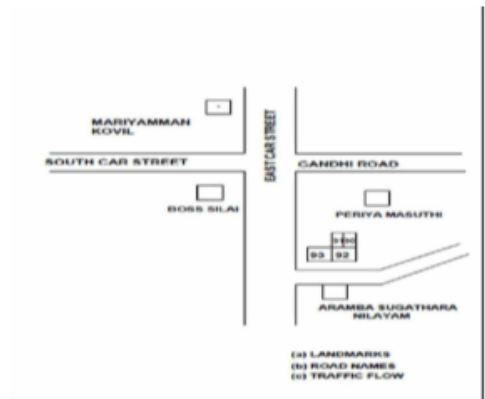

Key MAP View