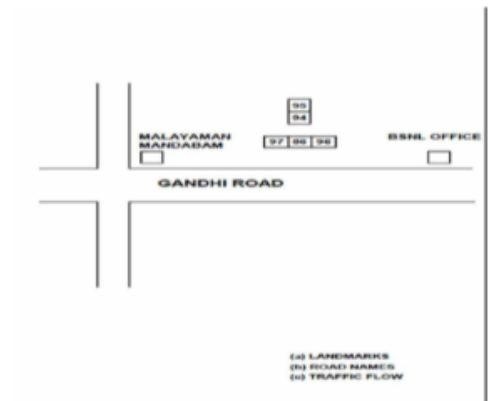

Key MAP View