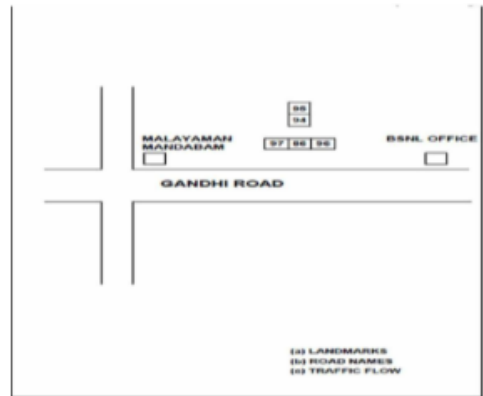

Key MAP View