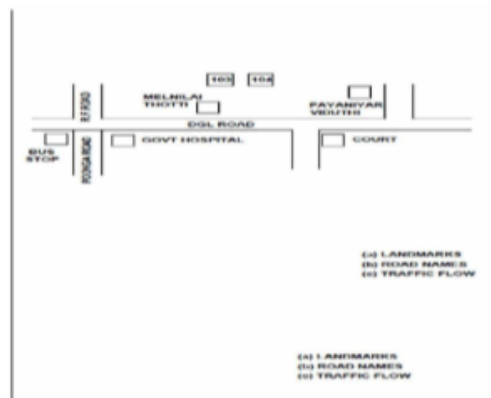

Key MAP View