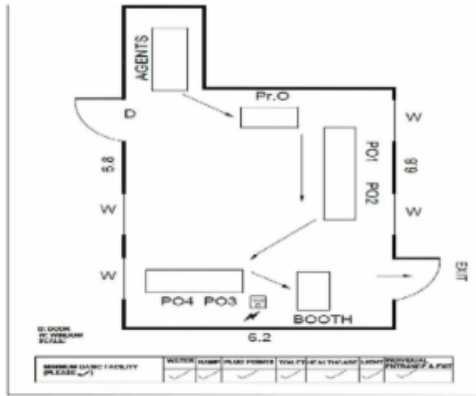

கையொப்பம்

Nazri Naksha

Google Map View

Polling Station Building Front View

Polling Station Front View

Cad View

Key MAP View

| | | | | | |
|--|------------|--|------------|--|------------|
| 1 பெயர் : அசினா கணவர் பெயர் : முகமது இஸ்மாயில் வீட்டு எண் : 1 வயது : 71 பாலினம் : பெண் Photo is available | YNK0921205 | 2 பெயர் : கௌரி கணவர் பெயர் : பிரேம சேகரன் வீட்டு எண் : 1 வயது : 71 பாலினம் : பெண் Photo is available | YNK0921122 | 3 பெயர் : ஷாஜாதி பேகம் கணவர் பெயர் : நிஜாம் முகமது வீட்டு எண் : 1 வயது : 56 பாலினம் : பெண் Photo is available | YNK1026343 |
| 4 பெயர் : நாகராஜன் தந்தை பெயர் : ராமுத்தாய் வீட்டு எண் : 1 வயது : 43 பாலினம் : ஆண் Photo is available | YNK1070556 | 5 பெயர் : விஜயலட்சுமி கணவர் பெயர் : நாகராஜன் வீட்டு எண் : 1 வயது : 41 பாலினம் : பெண் Photo is available | YNK1070515 | 6 பெயர் : சுமையாபானு தந்தை பெயர் : சமசுதீன் வீட்டு எண் : 1 வயது : 37 பாலினம் : பெண் Photo is available | YNK0566604 |
| 7 பெயர் : ச சோபியா தந்தை பெயர் : சமசுதீன் வீட்டு எண் : 1 வயது : 35 பாலினம் : பெண் Photo is available | YNK0431783 | 8 பெயர் : விசாலாட்சி கணவர் பெயர் : ராமசாமி வீட்டு எண் : 2 வயது : 62 பாலினம் : பெண் Photo is available | FJV2578987 | 9 பெயர் : பத்மாவதி தாயின் பெயர் : விசாலாட்சி வீட்டு எண் : 2 வயது : 41 பாலினம் : பெண் Photo is available | FJV3340312 |
| 10 பெயர் : பெருமாள்ராஜா தாயின் பெயர் : விசாலாட்சி வீட்டு எண் : 2 வயது : 41 பாலினம் : ஆண் Photo is available | FJV2577476 | 11 பெயர் : வினோத் பிரபு தாயின் பெயர் : ஜெயா வீட்டு எண் : 3 வயது : 32 பாலினம் : ஆண் Photo is available | YNK0921130 | 12 பெயர் : ஸ்நேகா கணவர் பெயர் : ஸ்ரீதர் வீட்டு எண் : 3 வயது : 26 பாலினம் : பெண் Photo is available | YNK2724987 |
| 13 பெயர் : சண்முகசுந்தரம் தந்தை பெயர் : ஆறுமுகம் வீட்டு எண் : 4 வயது : 74 பாலினம் : ஆண் Photo is available | YNK0099408 | 14 பெயர் : வேலுமணி கணவர் பெயர் : சண்முகசுந்தரம் வீட்டு எண் : 4 வயது : 71 பாலினம் : பெண் Photo is available | FJV3340320 | 15 பெயர் : சக்திவேல் தந்தை பெயர் : முத்துச்சாமி வீட்டு எண் : 4 வயது : 66 பாலினம் : ஆண் Photo is available | FJV3340338 |
| 16 பெயர் : மீனாட்சி கணவர் பெயர் : சக்திவேல் வீட்டு எண் : 4 வயது : 59 பாலினம் : பெண் Photo is available | FJV3340346 | 17 பெயர் : கார்த்திகேயன் தந்தை பெயர் : சக்திவேல் வீட்டு எண் : 4 வயது : 34 பாலினம் : ஆண் Photo is available | YNK0528141 | 18 பெயர் : ரத்தினப்பிரியா தந்தை பெயர் : சக்திவேல் வீட்டு எண் : 4 வயது : 30 பாலினம் : பெண் Photo is available | YNK1177070 |
| 19 பெயர் : ஹரிலட்சுமி தந்தை பெயர் : திருப்பதி வீட்டு எண் : 5 வயது : 53 பாலினம் : பெண் Photo is available | FJV2577187 | 20 பெயர் : கோகுலகிருஷ்ணன் தந்தை பெயர் : திருப்பதி வீட்டு எண் : 5 வயது : 34 பாலினம் : ஆண் Photo is available | YNK0667618 | # 21 பெயர் : ஸ்ரீதர் திருப்பதி தந்தை பெயர் : ஹரிலட்சுமி வீட்டு எண் : 5 வயது : 34 பாலினம் : ஆண் Photo is available | YNK0566141 |
| 22 பெயர் : சுபத்திரா கணவர் பெயர் : ராசு வீட்டு எண் : 7 வயது : 55 பாலினம் : பெண் Photo is available | YNK0318451 | 23 பெயர் : அப்பல் தந்தை பெயர் : இஸ்மாயில் வீட்டு எண் : 7 வயது : 52 பாலினம் : ஆண் Photo is available | YNK0667014 | 24 பெயர் : ரஹிமாபானு கணவர் பெயர் : அப்பாஸ் வீட்டு எண் : 7 வயது : 48 பாலினம் : பெண் Photo is available | YNK0667410 |
| 25 பெயர் : ஜோதி தந்தை பெயர் : சுப்பிரமணி வீட்டு எண் : 7 வயது : 42 பாலினம் : பெண் Photo is available | FJV2577492 | 26 பெயர் : சுகன்யா கணவர் பெயர் : சுரேஷ் வீட்டு எண் : 7 வயது : 33 பாலினம் : பெண் Photo is available | YNK0566331 | 27 பெயர் : சீனிவாசன் தந்தை பெயர் : ராஜ் வீட்டு எண் : 7 வயது : 29 பாலினம் : ஆண் Photo is available | YNK1070499 |
| 28 பெயர் : முகமது ரபீக் அப்பாஸ் தந்தை பெயர் : அப்பாஸ் வீட்டு எண் : 7 வயது : 24 பாலினம் : ஆண் Photo is available | YNK2414381 | 29 பெயர் : கஸ்தூரி கணவர் பெயர் : வெங்கடேஷ் வீட்டு எண் : 7-1 வயது : 35 பாலினம் : பெண் Photo is available | YNK0566489 | 30 பெயர் : சுரேஷ் தந்தை பெயர் : கிருஷ்ணன் வீட்டு எண் : 7-2 வயது : 43 பாலினம் : ஆண் Photo is available | FJV2577377 |