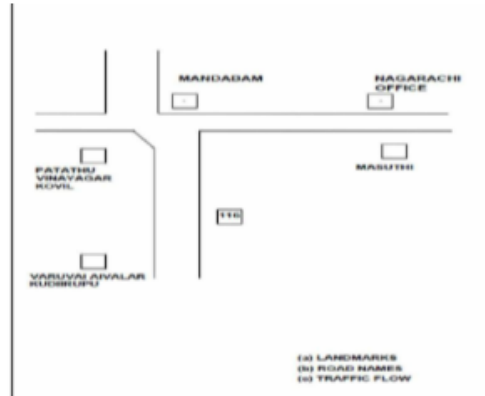

கையொப்பம்

Nazri Naksha

Google Map View

Polling Station Building Front View

Polling Station Front View

Cad View

Key MAP View

| | | | | | |
|--|------------|--|------------|--|------------|
| 1 பெயர் : அசினா கணவர் பெயர் : முகமது இஸ்மாயில் வீட்டு எண் : 1 வயது : 71 பாலினம் : பெண் Photo is available | YNK0921205 | 2 பெயர் : கௌரி கணவர் பெயர் : பிரேம சேகரன் வீட்டு எண் : 1 வயது : 71 பாலினம் : பெண் Photo is available | YNK0921122 | 3 பெயர் : ஷாஜாதி பேகம் கணவர் பெயர் : நிஜாம் முகமது வீட்டு எண் : 1 வயது : 56 பாலினம் : பெண் Photo is available | YNK1026343 |
| 4 பெயர் : நாகராஜன் தந்தை பெயர் : ராமுத்தாய் வீட்டு எண் : 1 வயது : 43 பாலினம் : ஆண் Photo is available | YNK1070556 | 5 பெயர் : விஜயலட்சுமி கணவர் பெயர் : நாகராஜன் வீட்டு எண் : 1 வயது : 41 பாலினம் : பெண் Photo is available | YNK1070515 | 6 பெயர் : சுமையாபானு தந்தை பெயர் : சமசுதீன் வீட்டு எண் : 1 வயது : 37 பாலினம் : பெண் Photo is available | YNK0566604 |
| 7 பெயர் : ச சோபியா தந்தை பெயர் : சமசுதீன் வீட்டு எண் : 1 வயது : 35 பாலினம் : பெண் Photo is available | YNK0431783 | 8 பெயர் : விசாலாட்சி கணவர் பெயர் : ராமசாமி வீட்டு எண் : 2 வயது : 62 பாலினம் : பெண் Photo is available | FJV2578987 | 9 பெயர் : பத்மாவதி தாயின் பெயர் : விசாலாட்சி வீட்டு எண் : 2 வயது : 41 பாலினம் : பெண் Photo is available | FJV3340312 |
| 10 பெயர் : பெருமாள்ராஜா தாயின் பெயர் : விசாலாட்சி வீட்டு எண் : 2 வயது : 41 பாலினம் : ஆண் Photo is available | FJV2577476 | 11 பெயர் : வினோத் பிரபு தாயின் பெயர் : ஜெயா வீட்டு எண் : 3 வயது : 32 பாலினம் : ஆண் Photo is available | YNK0921130 | 12 பெயர் : ஸ்நேகா கணவர் பெயர் : ஸ்ரீதர் வீட்டு எண் : 3 வயது : 26 பாலினம் : பெண் Photo is available | YNK2724987 |
| 13 பெயர் : சண்முகசுந்தரம் தந்தை பெயர் : ஆறுமுகம் வீட்டு எண் : 4 வயது : 74 பாலினம் : ஆண் Photo is available | YNK0099408 | 14 பெயர் : வேலுமணி கணவர் பெயர் : சண்முகசுந்தரம் வீட்டு எண் : 4 வயது : 71 பாலினம் : பெண் Photo is available | FJV3340320 | 15 பெயர் : சக்திவேல் தந்தை பெயர் : முத்துச்சாமி வீட்டு எண் : 4 வயது : 66 பாலினம் : ஆண் Photo is available | FJV3340338 |
| 16 பெயர் : மீனாட்சி கணவர் பெயர் : சக்திவேல் வீட்டு எண் : 4 வயது : 59 பாலினம் : பெண் Photo is available | FJV3340346 | 17 பெயர் : கார்த்திகேயன் தந்தை பெயர் : சக்திவேல் வீட்டு எண் : 4 வயது : 34 பாலினம் : ஆண் Photo is available | YNK0528141 | 18 பெயர் : ரத்தினப்பிரியா தந்தை பெயர் : சக்திவேல் வீட்டு எண் : 4 வயது : 30 பாலினம் : பெண் Photo is available | YNK1177070 |
| 19 பெயர் : ஹரிலட்சுமி தந்தை பெயர் : திருப்பதி வீட்டு எண் : 5 வயது : 53 பாலினம் : பெண் Photo is available | FJV2577187 | 20 பெயர் : கோகுலகிருஷ்ணன் தந்தை பெயர் : திருப்பதி வீட்டு எண் : 5 வயது : 34 பாலினம் : ஆண் Photo is available | YNK0667618 | # 21 பெயர் : ஸ்ரீதர் திருப்பதி தந்தை பெயர் : ஹரிலட்சுமி வீட்டு எண் : 5 வயது : 34 பாலினம் : ஆண் Photo is available | YNK0566141 |
| 22 பெயர் : சுபத்திரா கணவர் பெயர் : ராசு வீட்டு எண் : 7 வயது : 55 பாலினம் : பெண் Photo is available | YNK0318451 | 23 பெயர் : அப்பல் தந்தை பெயர் : இஸ்மாயில் வீட்டு எண் : 7 வயது : 52 பாலினம் : ஆண் Photo is available | YNK0667014 | 24 பெயர் : ரஹிமாபானு கணவர் பெயர் : அப்பாஸ் வீட்டு எண் : 7 வயது : 48 பாலினம் : பெண் Photo is available | YNK0667410 |
| 25 பெயர் : ஜோதி தந்தை பெயர் : சுப்பிரமணி வீட்டு எண் : 7 வயது : 42 பாலினம் : பெண் Photo is available | FJV2577492 | 26 பெயர் : சுகன்யா கணவர் பெயர் : சுரேஷ் வீட்டு எண் : 7 வயது : 33 பாலினம் : பெண் Photo is available | YNK0566331 | 27 பெயர் : சீனிவாசன் தந்தை பெயர் : ராஜ் வீட்டு எண் : 7 வயது : 29 பாலினம் : ஆண் Photo is available | YNK1070499 |
| 28 பெயர் : முகமது ரபீக் அப்பாஸ் தந்தை பெயர் : அப்பாஸ் வீட்டு எண் : 7 வயது : 24 பாலினம் : ஆண் Photo is available | YNK2414381 | 29 பெயர் : கஸ்தூரி கணவர் பெயர் : வெங்கடேஷ் வீட்டு எண் : 7-1 வயது : 35 பாலினம் : பெண் Photo is available | YNK0566489 | 30 பெயர் : சுரேஷ் தந்தை பெயர் : கிருஷ்ணன் வீட்டு எண் : 7-2 வயது : 43 பாலினம் : ஆண் Photo is available | FJV2577377 |