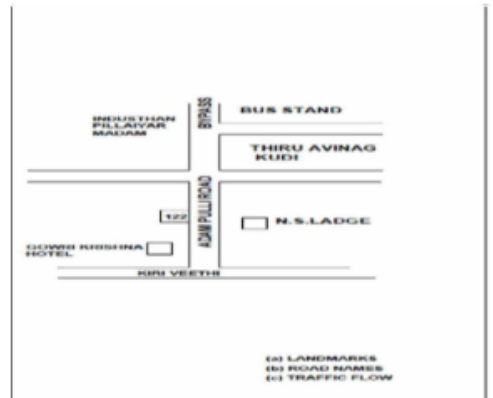

Key MAP View