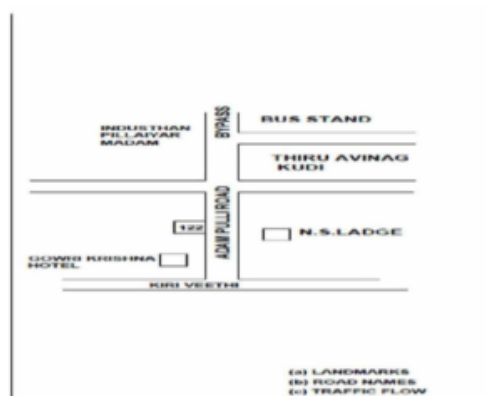

Key MAP View