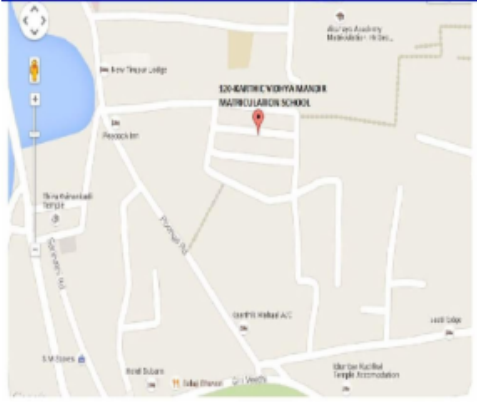

Nazri Naksha