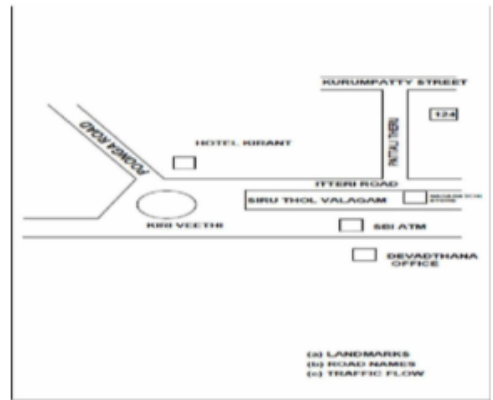

Key MAP View