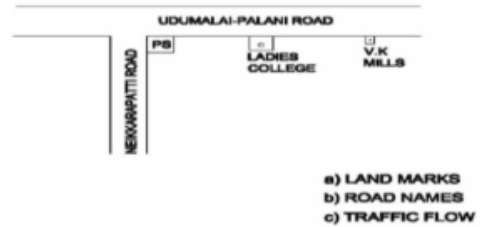

Key MAP View