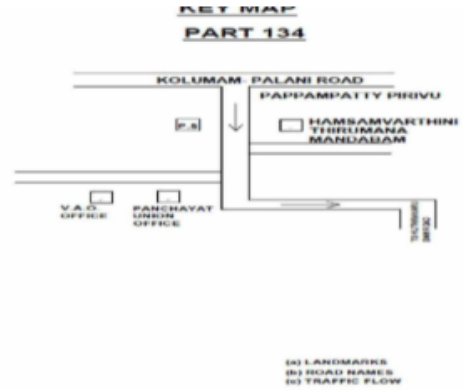

Key MAP View