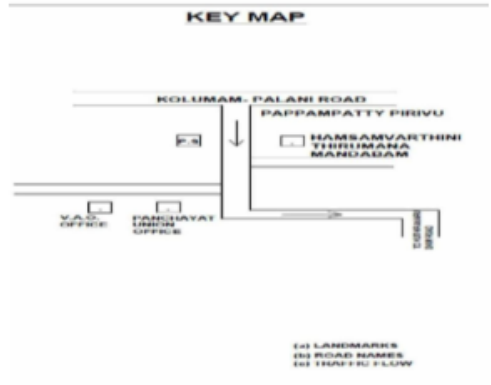

கையொப்பம்

Nazri Naksha

Google Map View

Polling Station Building Front View

Polling Station Front View

Cad View

Key MAP View

| | | | | | | | | | | | |
|----|------------|--|--------------------|----|------------|--|--------------------|----|------------|---|--------------------|
| 1 | YNK2645216 | பெயர் : மாரிமுத்து தந்தை பெயர்: மருதை வீட்டு எண் : 0 வயது : 23 பாலினம் : ஆண் | Photo is available | 2 | YNK1323781 | பெயர் : முத்தலட்சுமி கணவர் பெயர்: ராஜேந்திரன் வீட்டு எண் : 1 வயது : 46 பாலினம் : பெண் | Photo is available | 3 | YNK1124429 | பெயர் : ராஜ்குமார் தந்தை பெயர்: அம்மாசை வீட்டு எண் : 1 வயது : 30 பாலினம் : ஆண் | Photo is available |
| 4 | YNK1187327 | பெயர் : கண்ணப்பன் தந்தை பெயர்: கருப்புச்சாமி வீட்டு எண் : 1 வயது : 29 பாலினம் : ஆண் | Photo is available | 5 | YNK1461573 | பெயர் : பிரகாஷ் தந்தை பெயர்: செல்வத்துரை வீட்டு எண் : 1/56 வயது : 25 பாலினம் : ஆண் | Photo is available | 6 | YNK2388213 | பெயர் : மு.மணிமேகலை தந்தை பெயர்: முருகன் வீட்டு எண் : 1/70 வயது : 25 பாலினம் : பெண் | Photo is available |
| 7 | YNK2388247 | பெயர் : மு.செல்வராணி தந்தை பெயர்: முருகன் வீட்டு எண் : 1/70 வயது : 24 பாலினம் : பெண் | Photo is available | 8 | YNK0818005 | பெயர் : அழகம்மாள் கணவர் பெயர்: ஜெயக்குமார் வீட்டு எண் : 1-289 வயது : 36 பாலினம் : பெண் | Photo is available | 9 | YNK2388239 | பெயர் : ப.காயத்ரி தந்தை பெயர்: பழனிசாமி வீட்டு எண் : 1/365 வயது : 25 பாலினம் : பெண் | Photo is available |
| 10 | YNK2568483 | பெயர் : மன்கூர்அலி சா தந்தை பெயர்: சாகுல் அமீது வீட்டு எண் : 2/56 வயது : 22 பாலினம் : ஆண் | Photo is available | 11 | YNK1760297 | பெயர் : காளியப்பன் தந்தை பெயர்: லட்சுமணன் வீட்டு எண் : 3/40 வயது : 63 பாலினம் : ஆண் | Photo is available | 12 | YNK0445593 | பெயர் : கோபாலன் தந்தை பெயர்: மருதன் வீட்டு எண் : 3-184 வயது : 51 பாலினம் : ஆண் | Photo is available |
| 13 | YNK2557882 | பெயர் : அரபு அலி தந்தை பெயர்: முபாரக் வீட்டு எண் : 4/71 வயது : 34 பாலினம் : ஆண் | Photo is available | 14 | YNK2418218 | பெயர் : மனோஜ் திருப்பதிராஜ் தந்தை பெயர்: திருப்பதிராஜ் ஆறுமுகம் வீட்டு எண் : 6/232 வயது : 28 பாலினம் : ஆண் | Photo is available | 15 | YNK1408921 | பெயர் : மனோன்மணி தந்தை பெயர்: நாகராஜன் வீட்டு எண் : 7/47 வயது : 26 பாலினம் : பெண் | Photo is available |
| 16 | YNK1439520 | பெயர் : காளீஸ்வரி தந்தை பெயர்: ராமசாமி வீட்டு எண் : 7/47 வயது : 26 பாலினம் : பெண் | Photo is available | 17 | YNK1385038 | பெயர் : துக்கைராஜ் தந்தை பெயர்: அமாவாசை வீட்டு எண் : 7/206 வயது : 46 பாலினம் : ஆண் | Photo is available | 18 | FJV3291226 | பெயர் : மனேகரன் தந்தை பெயர்: மாயாண்டிதேவர் வீட்டு எண் : 7-593 வயது : 62 பாலினம் : ஆண் | Photo is available |
| 19 | FJV3291234 | பெயர் : பாக்கியம் கணவர் பெயர்: மனேகரன் வீட்டு எண் : 7-593 வயது : 57 பாலினம் : பெண் | Photo is available | 20 | YNK1074715 | பெயர் : பெரியசாமி தந்தை பெயர்: கூடலிங்கம் வீட்டு எண் : 9 வயது : 66 பாலினம் : ஆண் | Photo is available | 21 | YNK1074699 | பெயர் : ரத்தினம் கணவர் பெயர்: பெரியசாமி வீட்டு எண் : 9 வயது : 61 பாலினம் : பெண் | Photo is available |
| 22 | YNK2289908 | பெயர் : ரா.விசாலாட்சி கணவர் பெயர்: ராஜு வீட்டு எண் : 9 வயது : 53 பாலினம் : பெண் | Photo is available | 23 | YNK1323807 | பெயர் : ஈஸ்வரி கணவர் பெயர்: முருகன் வீட்டு எண் : 9 வயது : 50 பாலினம் : பெண் | Photo is available | 24 | YNK2289882 | பெயர் : த.தமிழ் செல்வி கணவர் பெயர்: தண்டபாணி வீட்டு எண் : 9 வயது : 46 பாலினம் : பெண் | Photo is available |
| 25 | YNK1323799 | பெயர் : இளங்கியம் கணவர் பெயர்: ராஜேந்திரன் வீட்டு எண் : 9 வயது : 43 பாலினம் : பெண் | Photo is available | 26 | YNK1074723 | பெயர் : மாட்சாமி தந்தை பெயர்: பெரியசாமி வீட்டு எண் : 9 வயது : 38 பாலினம் : ஆண் | Photo is available | 27 | YNK2289874 | பெயர் : ம.சத்யா கணவர் பெயர்: மாட்சாமி வீட்டு எண் : 9 வயது : 36 பாலினம் : பெண் | Photo is available |
| 28 | YNK1264738 | பெயர் : பிரபு தந்தை பெயர்: பெரியசாமி வீட்டு எண் : 9 வயது : 35 பாலினம் : ஆண் | Photo is available | 29 | YNK1323823 | பெயர் : மாரியம்மாள் கணவர் பெயர்: கிருஷ்ணன் வீட்டு எண் : 9 வயது : 34 பாலினம் : பெண் | Photo is available | 30 | YNK2289924 | பெயர் : ஓ.காட்டுராணி தந்தை பெயர்: ஓண்டி முத்து வீட்டு எண் : 9 வயது : 30 பாலினம் : பெண் | Photo is available |