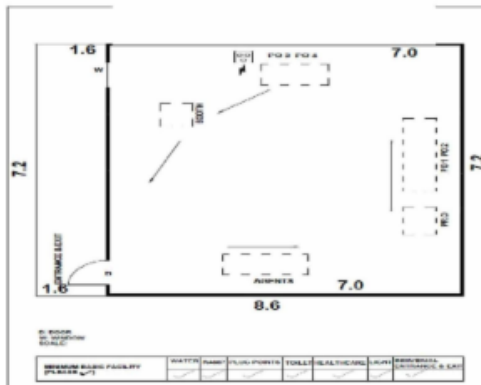

கையொப்பம்

Nazri Naksha

Google Map View

Polling Station Building Front View

Polling Station Front View

Cad View

Key MAP View

| | | | | | | | | | | | |
|----|------------|--|--------------------|----|------------|--|--------------------|----|------------|---|--------------------|
| 1 | YNK2645216 | பெயர் : மாரிமுத்து தந்தை பெயர்: மருதை வீட்டு எண் : 0 வயது : 23 பாலினம் : ஆண் | Photo is available | 2 | YNK1323781 | பெயர் : முத்தலட்சுமி கணவர் பெயர்: ராஜேந்திரன் வீட்டு எண் : 1 வயது : 46 பாலினம் : பெண் | Photo is available | 3 | YNK1124429 | பெயர் : ராஜ்குமார் தந்தை பெயர்: அம்மாசை வீட்டு எண் : 1 வயது : 30 பாலினம் : ஆண் | Photo is available |
| 4 | YNK1187327 | பெயர் : கண்ணப்பன் தந்தை பெயர்: கருப்புச்சாமி வீட்டு எண் : 1 வயது : 29 பாலினம் : ஆண் | Photo is available | 5 | YNK1461573 | பெயர் : பிரகாஷ் தந்தை பெயர்: செல்வத்துரை வீட்டு எண் : 1/56 வயது : 25 பாலினம் : ஆண் | Photo is available | 6 | YNK2388213 | பெயர் : மு.மணிமேகலை தந்தை பெயர்: முருகன் வீட்டு எண் : 1/70 வயது : 25 பாலினம் : பெண் | Photo is available |
| 7 | YNK2388247 | பெயர் : மு.செல்வராணி தந்தை பெயர்: முருகன் வீட்டு எண் : 1/70 வயது : 24 பாலினம் : பெண் | Photo is available | 8 | YNK0818005 | பெயர் : அழகம்மாள் கணவர் பெயர்: ஜெயக்குமார் வீட்டு எண் : 1-289 வயது : 36 பாலினம் : பெண் | Photo is available | 9 | YNK2388239 | பெயர் : ப.காயத்ரி தந்தை பெயர்: பழனிசாமி வீட்டு எண் : 1/365 வயது : 25 பாலினம் : பெண் | Photo is available |
| 10 | YNK2568483 | பெயர் : மன்கூர்அலி சா தந்தை பெயர்: சாகுல் அமீது வீட்டு எண் : 2/56 வயது : 22 பாலினம் : ஆண் | Photo is available | 11 | YNK1760297 | பெயர் : காளியப்பன் தந்தை பெயர்: லட்சுமணன் வீட்டு எண் : 3/40 வயது : 63 பாலினம் : ஆண் | Photo is available | 12 | YNK0445593 | பெயர் : கோபாலன் தந்தை பெயர்: மருதன் வீட்டு எண் : 3-184 வயது : 51 பாலினம் : ஆண் | Photo is available |
| 13 | YNK2557882 | பெயர் : அரபு அலி தந்தை பெயர்: முபாரக் வீட்டு எண் : 4/71 வயது : 34 பாலினம் : ஆண் | Photo is available | 14 | YNK2418218 | பெயர் : மனோஜ் திருப்பதிராஜ் தந்தை பெயர்: திருப்பதிராஜ் ஆறுமுகம் வீட்டு எண் : 6/232 வயது : 28 பாலினம் : ஆண் | Photo is available | 15 | YNK1408921 | பெயர் : மனோன்மணி தந்தை பெயர்: நாகராஜன் வீட்டு எண் : 7/47 வயது : 26 பாலினம் : பெண் | Photo is available |
| 16 | YNK1439520 | பெயர் : காளீஸ்வரி தந்தை பெயர்: ராமசாமி வீட்டு எண் : 7/47 வயது : 26 பாலினம் : பெண் | Photo is available | 17 | YNK1385038 | பெயர் : துக்கைராஜ் தந்தை பெயர்: அமாவாசை வீட்டு எண் : 7/206 வயது : 46 பாலினம் : ஆண் | Photo is available | 18 | FJV3291226 | பெயர் : மனேகரன் தந்தை பெயர்: மாயாண்டிதேவர் வீட்டு எண் : 7-593 வயது : 62 பாலினம் : ஆண் | Photo is available |
| 19 | FJV3291234 | பெயர் : பாக்கியம் கணவர் பெயர்: மனேகரன் வீட்டு எண் : 7-593 வயது : 57 பாலினம் : பெண் | Photo is available | 20 | YNK1074715 | பெயர் : பெரியசாமி தந்தை பெயர்: கூடலிங்கம் வீட்டு எண் : 9 வயது : 66 பாலினம் : ஆண் | Photo is available | 21 | YNK1074699 | பெயர் : ரத்தினம் கணவர் பெயர்: பெரியசாமி வீட்டு எண் : 9 வயது : 61 பாலினம் : பெண் | Photo is available |
| 22 | YNK2289908 | பெயர் : ரா.விசாலாட்சி கணவர் பெயர்: ராஜு வீட்டு எண் : 9 வயது : 53 பாலினம் : பெண் | Photo is available | 23 | YNK1323807 | பெயர் : ஈஸ்வரி கணவர் பெயர்: முருகன் வீட்டு எண் : 9 வயது : 50 பாலினம் : பெண் | Photo is available | 24 | YNK2289882 | பெயர் : த.தமிழ் செல்வி கணவர் பெயர்: தண்டபாணி வீட்டு எண் : 9 வயது : 46 பாலினம் : பெண் | Photo is available |
| 25 | YNK1323799 | பெயர் : இளங்கியம் கணவர் பெயர்: ராஜேந்திரன் வீட்டு எண் : 9 வயது : 43 பாலினம் : பெண் | Photo is available | 26 | YNK1074723 | பெயர் : மாட்சாமி தந்தை பெயர்: பெரியசாமி வீட்டு எண் : 9 வயது : 38 பாலினம் : ஆண் | Photo is available | 27 | YNK2289874 | பெயர் : ம.சத்யா கணவர் பெயர்: மாட்சாமி வீட்டு எண் : 9 வயது : 36 பாலினம் : பெண் | Photo is available |
| 28 | YNK1264738 | பெயர் : பிரபு தந்தை பெயர்: பெரியசாமி வீட்டு எண் : 9 வயது : 35 பாலினம் : ஆண் | Photo is available | 29 | YNK1323823 | பெயர் : மாரியம்மாள் கணவர் பெயர்: கிருஷ்ணன் வீட்டு எண் : 9 வயது : 34 பாலினம் : பெண் | Photo is available | 30 | YNK2289924 | பெயர் : ஓ.காட்டுராணி தந்தை பெயர்: ஓண்டி முத்து வீட்டு எண் : 9 வயது : 30 பாலினம் : பெண் | Photo is available |