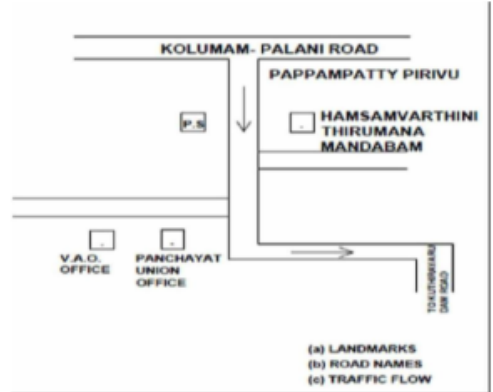

Key MAP View