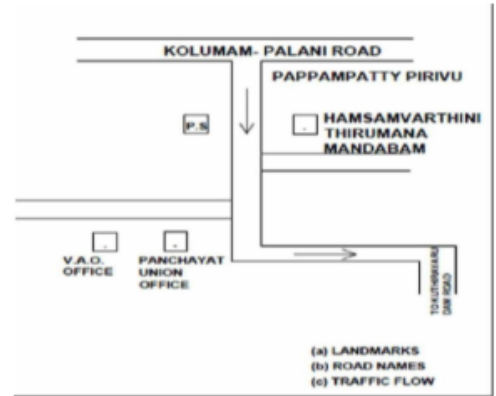

Key MAP View