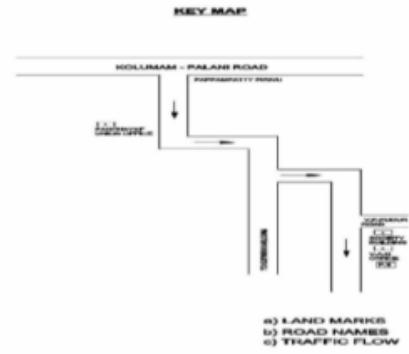

கையொப்பம்

Nazri Naksha

Google Map View

Polling Station Building Front View

Polling Station Front View

Cad View

Key MAP View

| | | | | | |
|-----------------------------------------------------------------------------------------------------------------------|----------------------------------|------------------------------------------------------------------------------------------------------------------|----------------------------------|-------------------------------------------------------------------------------------------------------------------|----------------------------------|
| 1 பெயர் : அம்சாத்தாள் கணவர் பெயர் : சண்முகம் வீட்டு எண் : 1 வயது : 76 பாலினம் : பெண் | YNK1125244 Photo is available | 2 பெயர் : மகுடீஸ்வரி கணவர் பெயர் : லட்சுமணன் வீட்டு எண் : 1 வயது : 48 பாலினம் : பெண் | YNK0691857 Photo is available | 3 பெயர் : ராஜேஸ்வரி தந்தை பெயர் : சின்னத்துரை வீட்டு எண் : 2 வயது : 40 பாலினம் : பெண் | YNK0934109 Photo is available |
| 4 பெயர் : கௌசல்யா தந்தை பெயர் : லட்சுமணன் வீட்டு எண் : 4/356 வயது : 23 பாலினம் : பெண் | YNK2387348 Photo is available | 5 பெயர் : தேவா தந்தை பெயர் : கிருஷ்ணன் வீட்டு எண் : 5 வயது : 29 பாலினம் : ஆண் | YNK1190164 Photo is available | 6 பெயர் : அருள்குமார் தந்தை பெயர் : தங்கநாயகம் வீட்டு எண் : 5-85 வயது : 34 பாலினம் : ஆண் | YNK0448712 Photo is available |
| 7 பெயர் : வீரமணி தந்தை பெயர் : காளியப்பன் வீட்டு எண் : 5-88 வயது : 56 பாலினம் : ஆண் | YNK0691204 Photo is available | 8 பெயர் : ராஜேஸ் கி தந்தை பெயர் : கிருஷ்ணன் வீட்டு எண் : 5/172,மேற்கு தெரு வயது : 28 பாலினம் : ஆண் | YNK2620888 Photo is available | 9 பெயர் : சந்துரு த தந்தை பெயர் : தங்கவேல் வீட்டு எண் : 5/232 வயது : 19 பாலினம் : ஆண் | YNK2651016 Photo is available |
| 10 பெயர் : மகுடீஸ்வரன் தந்தை பெயர் : முருகன் வீட்டு எண் : 5/285 வயது : 34 பாலினம் : ஆண் | YNK2591659 Photo is available | 11 பெயர் : க வெங்கடேஸ்வரன் தந்தை பெயர் : சு கருப்புச்சாமி வீட்டு எண் : 5/331 வயது : 25 பாலினம் : ஆண் | YNK2343473 Photo is available | 12 பெயர் : க தாரணிப்பிரியா தந்தை பெயர் : சு கருப்புச்சாமி வீட்டு எண் : 5/331 வயது : 23 பாலினம் : பெண் | YNK2343507 Photo is available |
| 13 பெயர் : தாரணி தந்தை பெயர் : முருகானந்தம் வீட்டு எண் : 5/341 வயது : 20 பாலினம் : பெண் | YNK2557874 Photo is available | 14 பெயர் : ராஜேந்திரன் தந்தை பெயர் : காளியப்பன் வீட்டு எண் : 5-348 வயது : 52 பாலினம் : ஆண் | YNK0448704 Photo is available | 15 பெயர் : மாசிலாமணி கணவர் பெயர் : செந்தில்குமார் வீட்டு எண் : 5-348 வயது : 29 பாலினம் : பெண் | YNK1075589 Photo is available |
| 16 பெயர் : பண்டிஸ்வரி தங்கராஜ் கணவர் பெயர் : தங்கராஜ் ராமசாமி வீட்டு எண் : 5/348 வயது : 29 பாலினம் : பெண் | YNK2263275 Photo is available | 17 பெயர் : குமார் தந்தை பெயர் : மயில்சாமி வீட்டு எண் : 5-354 வயது : 37 பாலினம் : ஆண் | YNK0448696 Photo is available | 18 பெயர் : தமிழரசி கணவர் பெயர் : ராஜசேகர் வீட்டு எண் : 5/355 வயது : 27 பாலினம் : பெண் | YNK2302081 Photo is available |
| 19 பெயர் : தமிழரசன் தந்தை பெயர் : மணி வீட்டு எண் : 5/359 வயது : 29 பாலினம் : ஆண் | YNK1387166 Photo is available | 20 பெயர் : பஞ்சவர்ணம் கணவர் பெயர் : நாகராஜ் வீட்டு எண் : 6/142 வயது : 30 பாலினம் : பெண் | YNK2652972 Photo is available | 21 பெயர் : நாகராஜ் தந்தை பெயர் : பிச்சைமுத்து வீட்டு எண் : 6-335 வயது : 31 பாலினம் : ஆண் | YNK1125285 Photo is available |
| 22 பெயர் : விக்னேஸ்வரன் தந்தை பெயர் : பிச்சைமுத்து வீட்டு எண் : 6-335 வயது : 29 பாலினம் : ஆண் | YNK1125277 Photo is available | 23 பெயர் : ரா பிரகாஷ் தந்தை பெயர் : சு ராமசாமி வீட்டு எண் : 6/357 வயது : 26 பாலினம் : ஆண் | YNK2343499 Photo is available | 24 பெயர் : ரா விங்கேஸ்வரன் தந்தை பெயர் : ராமசாமி வீட்டு எண் : 6/357 வயது : 24 பாலினம் : ஆண் | YNK2343481 Photo is available |
| 25 பெயர் : தென்பாணி தந்தை பெயர் : நாச்சி முத்து வீட்டு எண் : 15 வயது : 53 பாலினம் : ஆண் | YNK0691196 Photo is available | 26 பெயர் : ரமேஷ்குமார் தந்தை பெயர் : சண்முகம் வீட்டு எண் : 53-90 வயது : 40 பாலினம் : ஆண் | YNK0691618 Photo is available | 27 பெயர் : தங்கவசு தந்தை பெயர் : முருகன் வீட்டு எண் : 69 வயது : 32 பாலினம் : ஆண் | YNK0691469 Photo is available |
| 28 பெயர் : கார்த்திகேயன் தந்தை பெயர் : பெரியசாமி வீட்டு எண் : 79G வயது : 39 பாலினம் : ஆண் | YNK0691253 Photo is available | 29 பெயர் : இளங்கோவன் தந்தை பெயர் : பெரியசாமி வீட்டு எண் : 79G வயது : 35 பாலினம் : ஆண் | YNK0691600 Photo is available | 30 பெயர் : பாணுப்பிரியா தந்தை பெயர் : நாகராஜ் வீட்டு எண் : 80 வயது : 28 பாலினம் : பெண் | YNK1189554 Photo is available |