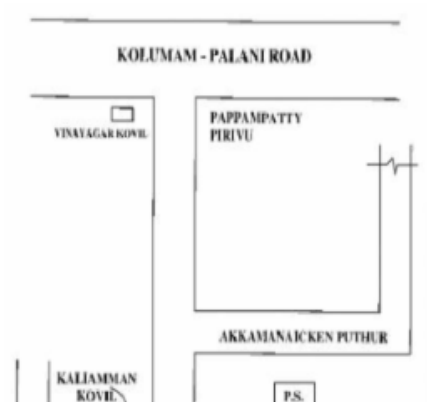

Key MAP View