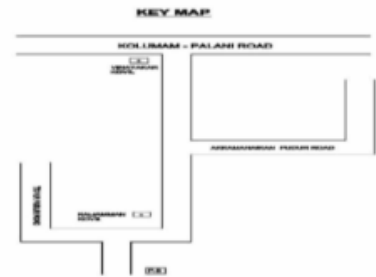

Key MAP View

a) LAND MARKS  
b) ROAD NAMES  
c) TRAFFIC FLOW

1	YNK2561900	பெயர் : நித்யா கணவர் பெயர்: சதீஷ் குமார் வீட்டு எண் : 0 வயது : 23 பாலினம் : பெண்	Photo is available	2	YNK2583847	பெயர் : துர்காதேவி தந்தை பெயர்: துக்கையப்பன் வீட்டு எண் : 0 வயது : 20 பாலினம் : பெண்	Photo is available	3	YNK0937839	பெயர் : பொன்னுச்சாமி தந்தை பெயர்: வாழ்வந்தேவர் வீட்டு எண் : 1 வயது : 68 பாலினம் : ஆண்	Photo is available
4	YNK1125947	பெயர் : பெருமாள் அம்மாள் கணவர் பெயர்: கருப்பணன் வீட்டு எண் : 1 வயது : 61 பாலினம் : பெண்	Photo is available	5	FJV1294776	பெயர் : லட்சுமி கணவர் பெயர்: துரைசாமி வீட்டு எண் : 1 வயது : 51 பாலினம் : பெண்	Photo is available	6	YNK0820274	பெயர் : ஈஸ்வரி கணவர் பெயர்: தங்கவேல் வீட்டு எண் : 1 வயது : 50 பாலினம் : பெண்	Photo is available
7	YNK1030972	பெயர் : செல்வி கணவர் பெயர்: தங்கவேல் வீட்டு எண் : 1 வயது : 43 பாலினம் : பெண்	Photo is available	8	YNK1192152	பெயர் : குப்புச்சாமி தந்தை பெயர்: முத்துச்சாமி வீட்டு எண் : 1 வயது : 36 பாலினம் : ஆண்	Photo is available	9	YNK1030964	பெயர் : தங்கமணி கணவர் பெயர்: கோபால் வீட்டு எண் : 1 வயது : 35 பாலினம் : பெண்	Photo is available
10	YNK0820258	பெயர் : கீதா கணவர் பெயர்: காளிமுத்து வீட்டு எண் : 1 வயது : 34 பாலினம் : பெண்	Photo is available	11	YNK1192145	பெயர் : ஸ்ரீவித்யா கணவர் பெயர்: குப்புச்சாமி வீட்டு எண் : 1 வயது : 33 பாலினம் : பெண்	Photo is available	12	YNK1192129	பெயர் : ரெங்கநாதன் தந்தை பெயர்: மகுடஸ்வரன் வீட்டு எண் : 1 வயது : 33 பாலினம் : ஆண்	Photo is available
13	YNK0937896	பெயர் : காளிஸ்வரன் தந்தை பெயர்: வேலுச்சாமி வீட்டு எண் : 1 வயது : 33 பாலினம் : ஆண்	Photo is available	14	YNK0820290	பெயர் : முத்துப்பாண்டி தந்தை பெயர்: கருப்புச்சாமி வீட்டு எண் : 1 வயது : 33 பாலினம் : ஆண்	Photo is available	15	YNK0937771	பெயர் : கேசவன் தந்தை பெயர்: திருமலைசாமி வீட்டு எண் : 1 வயது : 32 பாலினம் : ஆண்	Photo is available
16	YNK1192137	பெயர் : வசந்தகுமாரி கணவர் பெயர்: செல்வக்குமார் வீட்டு எண் : 1 வயது : 31 பாலினம் : பெண்	Photo is available	17	YNK0820316	பெயர் : அரிப்பிரகாசம் தந்தை பெயர்: கணேசன் வீட்டு எண் : 1 வயது : 31 பாலினம் : ஆண்	Photo is available	18	YNK1192111	பெயர் : நாகந்திரன் தந்தை பெயர்: பரமன் வீட்டு எண் : 1 வயது : 30 பாலினம் : ஆண்	Photo is available
19	YNK0820266	பெயர் : சரவணன் தந்தை பெயர்: மகுடஸ்வரி வீட்டு எண் : 1 வயது : 30 பாலினம் : ஆண்	Photo is available	20	YNK1030949	பெயர் : வீரமணி தந்தை பெயர்: கருப்புச்சாமி வீட்டு எண் : 1 வயது : 30 பாலினம் : பெண்	Photo is available	21	YNK1030931	பெயர் : கண்ணன் தந்தை பெயர்: மூர்த்தி வீட்டு எண் : 1 வயது : 30 பாலினம் : ஆண்	Photo is available
22	YNK1192046	பெயர் : கன்னீஸ்வரி தந்தை பெயர்: சண்முகவேல் வீட்டு எண் : 1 வயது : 29 பாலினம் : பெண்	Photo is available	23	YNK1192095	பெயர் : ராஜேஸ்வரன் தந்தை பெயர்: நடராஜ் வீட்டு எண் : 1 வயது : 28 பாலினம் : ஆண்	Photo is available	# 24	YNK0359919	பெயர் : ஜோதி கோவிந்தசாமி தந்தை பெயர்: கோவிந்தசாமி வீட்டு எண் : 1/2 வயது : 34 பாலினம் : பெண்	Photo is available
25	YNK1838671	பெயர் : பழனிமமாள் தாயின் பெயர்: முருகப்ப தேவர் வீட்டு எண் : 1E வயது : 73 பாலினம் : பெண்	Photo is available	26	YNK0694786	பெயர் : திருமலைச்சாமி தந்தை பெயர்: பெருமாள் வீட்டு எண் : 1E வயது : 65 பாலினம் : ஆண்	Photo is available	27	YNK0694794	பெயர் : நாகம்மாள் கணவர் பெயர்: திருமலைச்சாமி வீட்டு எண் : 1E வயது : 62 பாலினம் : பெண்	Photo is available
28	YNK1838697	பெயர் : கனகம்மாள் கணவர் பெயர்: பழனிசாமி வீட்டு எண் : 2 வயது : 73 பாலினம் : பெண்	Photo is available	29	FJV3449881	பெயர் : வீரம்மாள் தாயின் பெயர்: கனகம்மாள் வீட்டு எண் : 2 வயது : 57 பாலினம் : பெண்	Photo is available	30	FJV1294719	பெயர் : மாரிமுத்து தந்தை பெயர்: பழனிசாமி வீட்டு எண் : 2 வயது : 55 பாலினம் : ஆண்	Photo is available