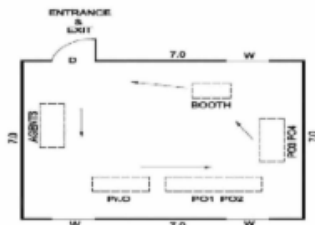

4. வாக்காளர்களின் எண்ணிக்கை

தொடங்கும் வரிசை எண்	முடியும் வரிசை எண்.	நிகர வாக்காளர்களின் எண்ணிக்கை			
		ஆண்	பெண்	மூன்றாம் பாலினம்	மொத்தம்
1	467	224	243	0	467

கையொப்பம்

Nazri Naksha

Google Map View

Polling Station Building Front View

Polling Station Front View

Cad View

D : DOOR
W : WINDOW
SCALE :

MINIMUM BASIC FACILITY (M.B.F.)	WATER	RAMP	PLUG POINTS	TOILET/HEALTHCARE	LIGHT	INTERNET/ARTICULATED & SILENT
	✓	✓	✓	✓	✓	✓

Key MAP View

a) LAND MARKS
b) ROAD NAMES
c) TRAFFIC FLOW