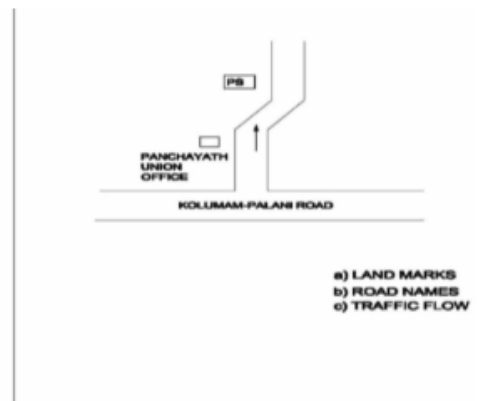

Key MAP View