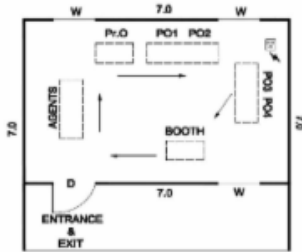

4. வாக்காளர்களின் எண்ணிக்கை

தொடங்கும் வரிசை எண்	முடியும் வரிசை எண்.	நிகர வாக்காளர்களின் எண்ணிக்கை			
		ஆண்	பெண்	மூன்றாம் பாலினம்	மொத்தம்
1	404	187	216	0	403

கையொப்பம்

Nazri Naksha

Google Map View

Polling Station Building Front View

Polling Station Front View

Cad View

D : DOOR
W : WINDOW
SCALE :

MINIMUM BASIC FACILITY (PLEASE)	WATER	RAMP	PLUG POINTS	TOILET/HEALTHCARE	LIGHT	INDIVIDUAL ENTRANCE & EXIT
	✓	✓	✓	✓	✓	✓

Key MAP View

a) LAND MARKS
b) ROAD NAMES
c) TRAFFIC FLOW